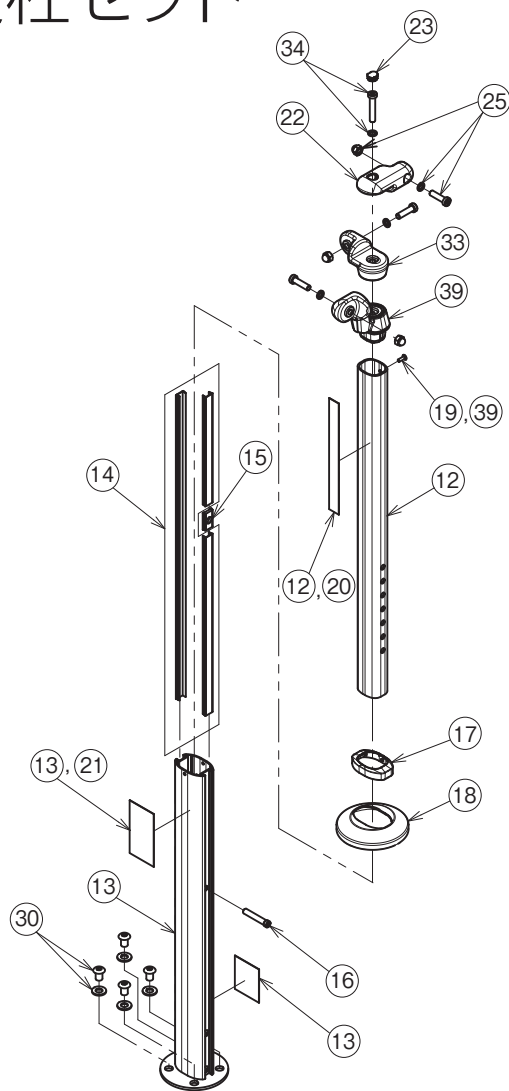

●AT-CR3方支柱セット

部品一覧

製品名	No.	部品名	部品コード	価格	備考
AT-CR-3方支柱セット	⑫	AT-CRスライド支柱L580(2本)	592662		
	⑬	AT-CR外支柱(2set)	592663		
	⑭	AT-CR支柱側面パネル(2セット)	592664		
	⑮	AT-CR位置決め金具(2個)	592665		
	⑯	AT-CR高さ調節ボルト(2本)	592666		
	⑰	AT-CR支柱キャップ(2個)	592667		
	⑱	AT-CR支柱プレートカバー(2個)	592668		
	⑲	AT-CRブラケット固定ボルトM4(2本)	592669		
	⑳	AT-CR高さ目盛りシール(5枚)	592670		
	㉑	AT-CR警告シール(5枚)	592671		
	㉒	AT-CR左右回転ブラケット	592672		
	㉓	AT-CRボルトキャップ(2個)	592673		
	㉔	AT-CR上下回転固定ボルトM8×30(2set)	592675		
	⑳	AT-CR支柱固定ボタンボルト(8個)	592238		
	㉖	AT-CR左右回転接続ブラケット	592682		
	㉗	AT-CR左右回転固定ボルトM8×45(2set)	592683		
	㉘	AT-CRブラケット補修スプレー	592685		※
	㉙	AT-CR3方ブラケット	592692		

「備考」欄に※印がある部品は図示していません。

※部品については、お届けまでに日数をいただいておりますので、あらかじめご了承ください。