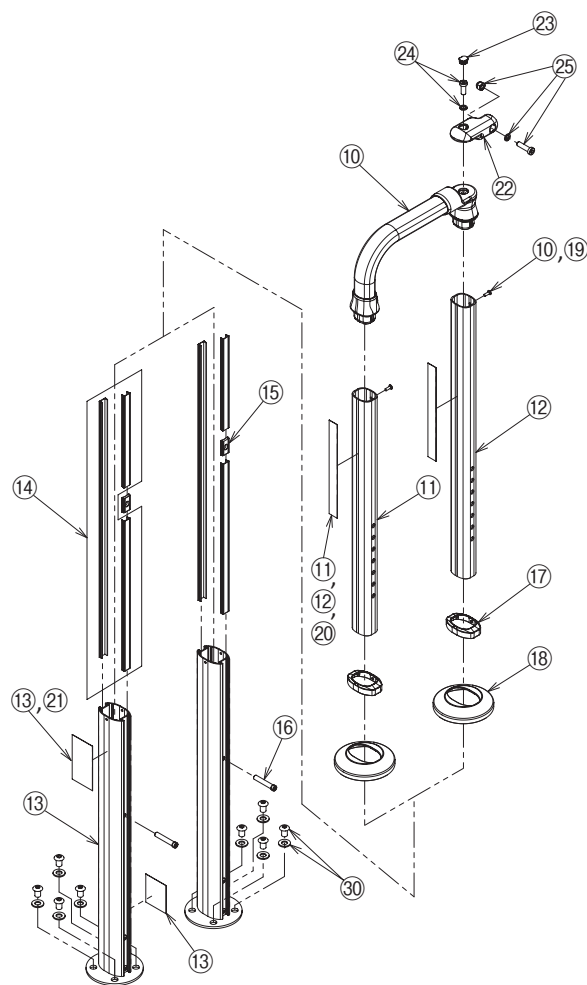

●AT-CR曲げ支柱セット

部品一覧

製品名	No.	部品名	部品コード	価格	備考
AT-CR曲げ支柱セット	⑩	AT-CR L型手すり	592660		
	⑪	AT-CRスライド支柱L500(2本)	592661		
	⑫	AT-CRスライド支柱L580(2本)	592662		
	⑬	AT-CR外支柱(2set)	592663		
	⑭	AT-CR支柱側面パネル(2セット)	592664		
	⑮	AT-CR位置決め金具(2個)	592665		
	⑯	AT-CR高さ調節ボルト(2本)	592666		
	⑰	AT-CR支柱キャップ(2個)	592667		
	⑱	AT-CR支柱プレートカバー(2個)	592668		
	⑲	AT-CRブラケット固定ボルトM4(2本)	592669		
	⑳	AT-CR高さ目盛りシール(5枚)	592670		
	㉑	AT-CR警告シール(5枚)	592671		
	㉒	AT-CR左右回転ブラケット	592672		
	㉓	AT-CRボルトキャップ(2個)	592673		
	㉔	AT-CR左右回転固定ボルトM8×20(2set)	592674		
	㉕	AT-CR上下回転固定ボルトM8×30(2set)	592675		
	⑳	AT-CR支柱固定ボタンボルト(8個)	592238		
	㉖	AT-CRブラケット補修スプレー	592685		※