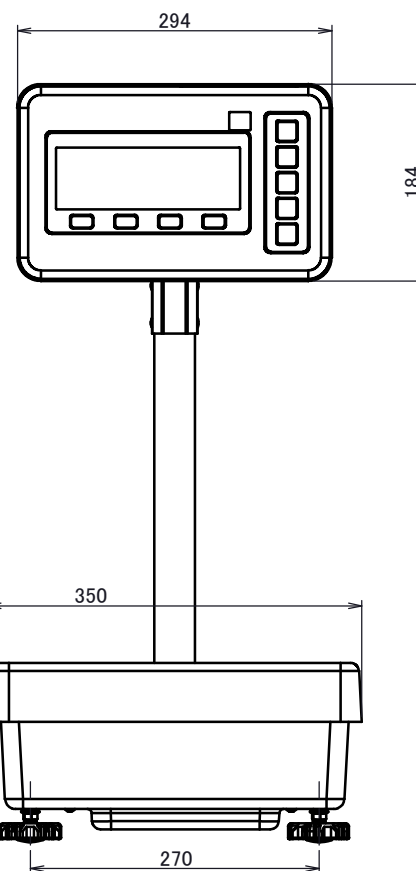

FMA-Hシリーズ

FMA22K0.1H~FMA62K0.1H

Display adjustment angle : 60°

A (1 : 5)
(Hanging hook mounting position)

※製品改良に伴い予告なく寸法図・外観などを変更させていただく場合があります。