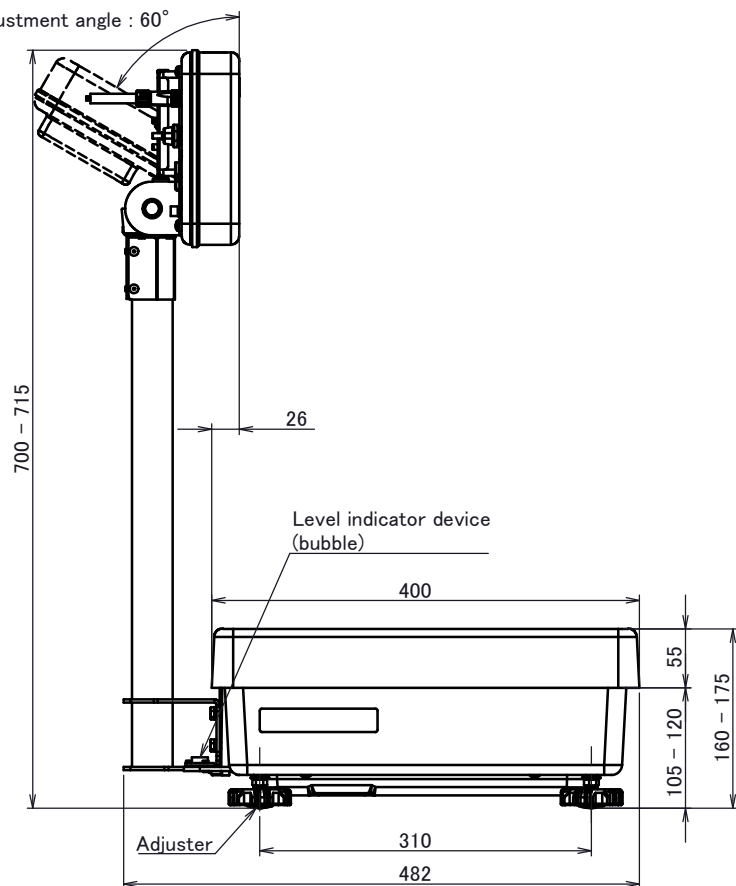

FMA-Hシリーズ

FMA22K0.1H~FMA62K0.1H

Display adjustment angle : 60°

A (1 : 5)
(Hanging hook mounting position)

※製品改良に伴い予告なく寸法図・外観などを変更させていただく場合があります。