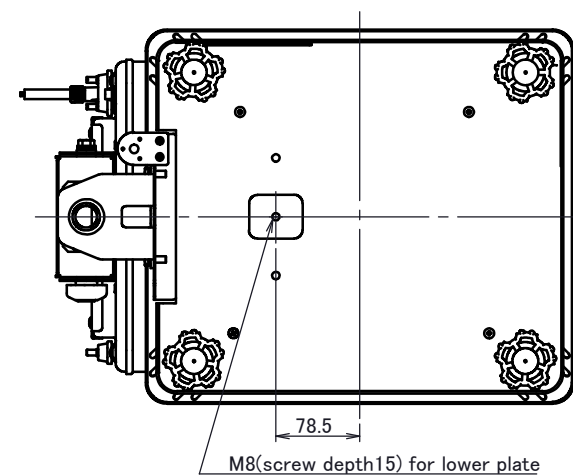

FMA-Hシリーズ

FMA22K0.1H~FMA62K0.1H

Display adjustment angle : 60°

A (1 : 5)
(Hanging hook mounting position)

※製品改良に伴い予告なく寸法図・外観などを変更させていただく場合があります。