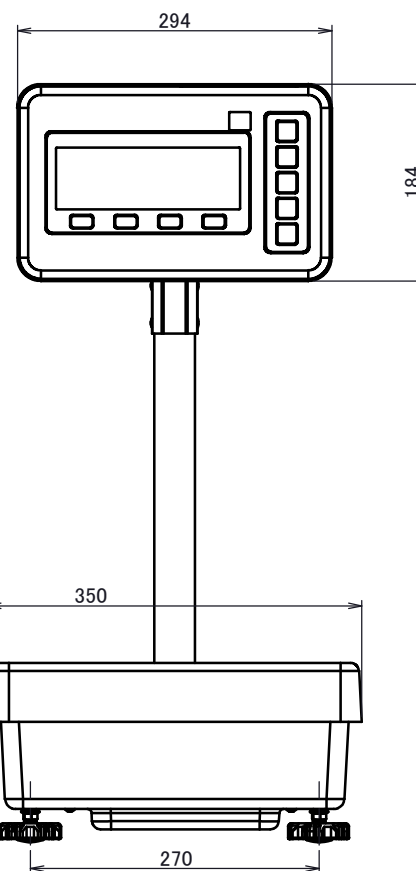

FMA(R)シリーズ

FMA22K0.1(R)~FMA62K0.1(R)

Display adjustment angle : 60°

A (1 : 5)
(Hanging hook mounting position)

※製品改良に伴い予告なく寸法図・外観などを変更させていただく場合があります。