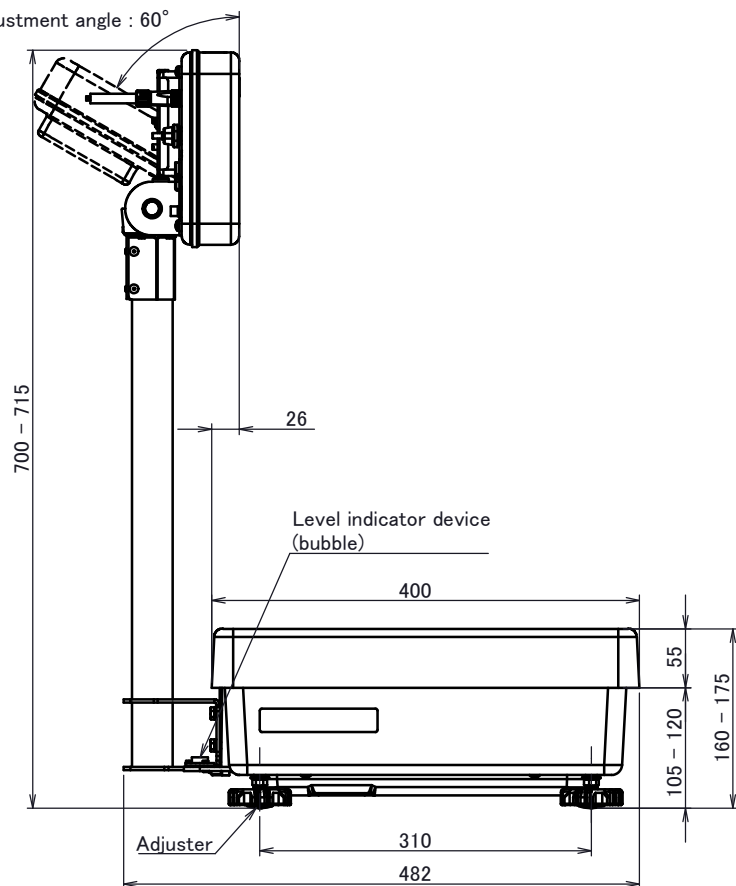

FMA(R)シリーズ

FMA22K0.1(R)~FMA62K0.1(R)

Display adjustment angle : 60°

A (1 : 5)
(Hanging hook mounting position)

※製品改良に伴い予告なく寸法図・外観などを変更させていただく場合があります。