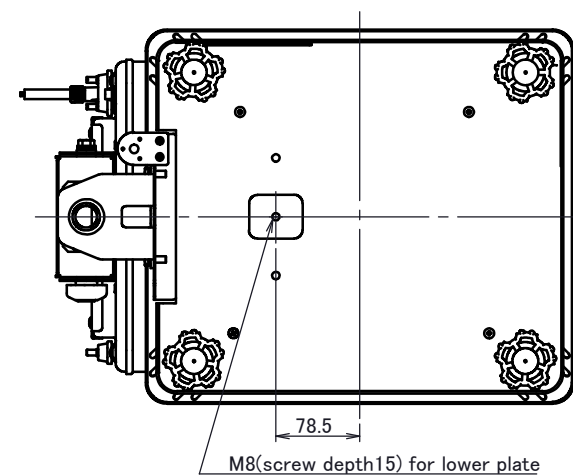

FMA(R)シリーズ

FMA22K0.1(R)~FMA62K0.1(R)

Display adjustment angle : 60°

A (1 : 5)
(Hanging hook mounting position)

※製品改良に伴い予告なく寸法図・外観などを変更させていただく場合があります。