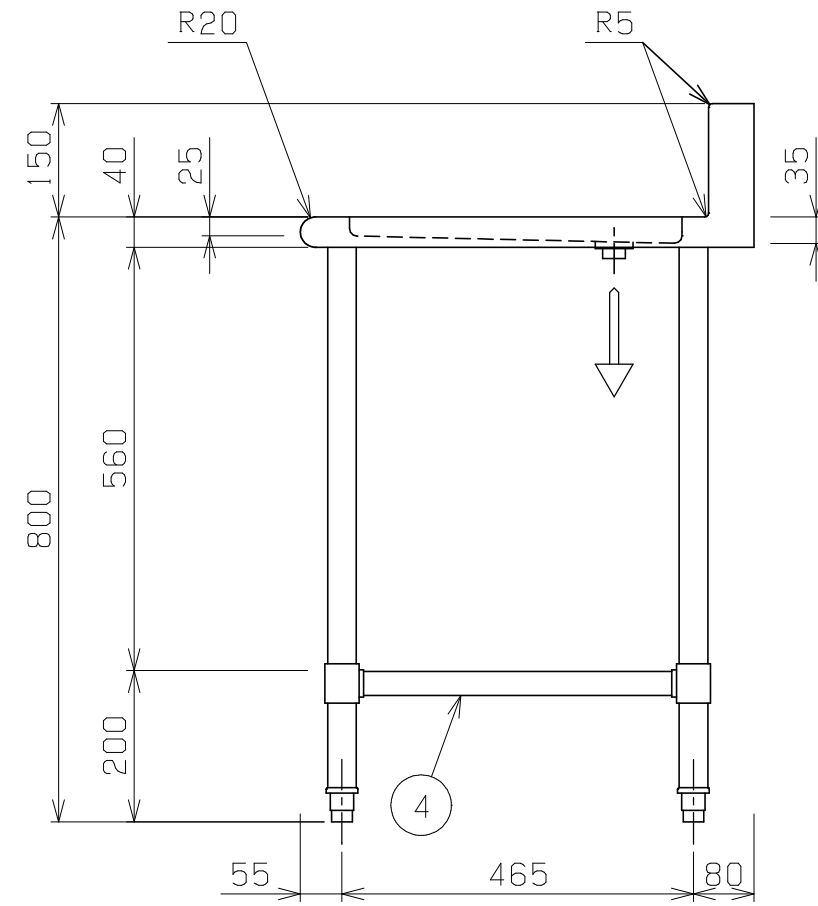

No.	品名 NAME	型式 MODEL	寸法 DIMENSION	台数 QUANTITY
	エクセレントシリーズ 水切台 (バックあり)	MSW-096X	900×600×800	

製品重量	21.4kg
付属品	25A排水ホース 0.8m(1)

部番	品名	材質	備考
1	トップ(水切り)	SUS430	t1.2 No.4仕上
2	排水金具網栓	C3604	クロムメッキ仕上 25A
3	スノコ板	SUS430	t1.0 No.4仕上 取外し方式(2分割)
4	補強パイプ	SUS304	t1.0 □32×16
5	脚	SUS304	t1.0 φ38
6	アジャスト	SUS304	

※ 改善の為、仕様及び外観を予告なしに変更することがあります。

業務用総合厨房機器メーカー  株式会社マルゼン MARUZEN CO., LTD.	変更事項 ALTERATION	尺度 SCALE A3: 1/10	日付 DATE	図番 DRAWING No. 09650	工事名称 TITLE	納品日 DATE OF DELIVERY
		検図 CHECK	設計 DESIGN	製図 DRAW	営業担当 CHARGE	図面名称 DRAWING CORD エクセレントシリーズ 水切台(バックあり)