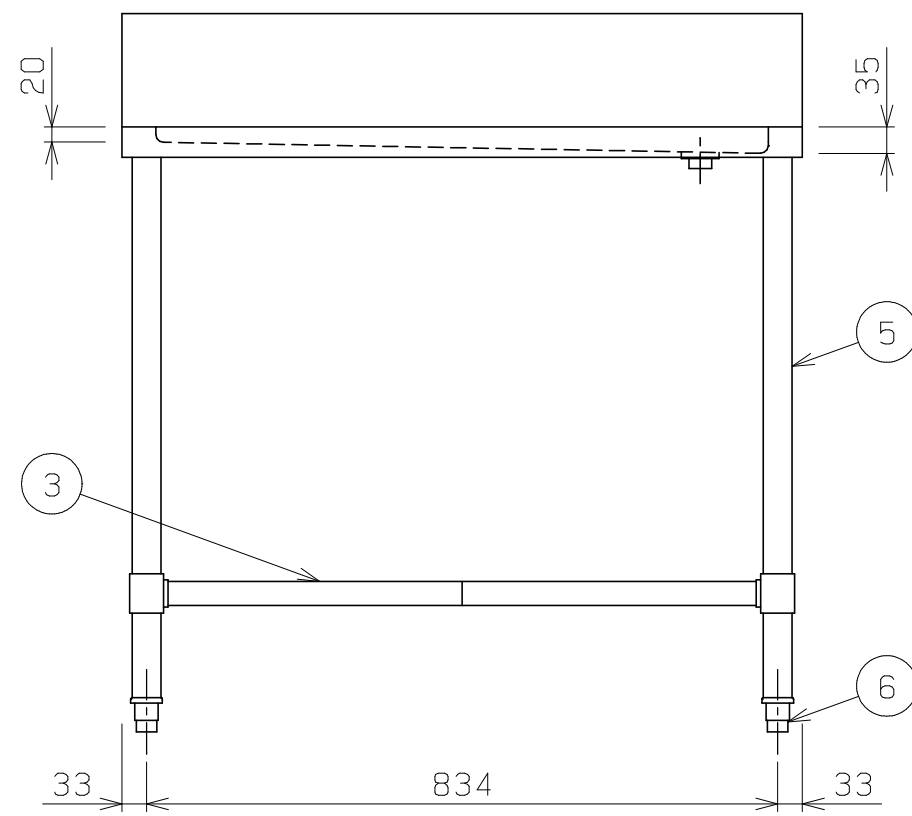

No.	品名 NAME	型式 MODEL	寸法 DIMENSION	台数 QUANTITY
	エクセレントシリーズ 水切台 (バックあり)	MSW-096X	900×600×800	

製品重量	21.4kg
付属品	25A排水ホース 0.8m(1)

部番	品名	材質	備考
1	トップ(水切り)	SUS430	t1.2 No.4仕上
2	排水金具網栓	C3604	クロムメッキ仕上 25A
3	スノコ板	SUS430	t1.0 No.4仕上 取外し方式(2分割)
4	補強パイプ	SUS304	t1.0 □32×16
5	脚	SUS304	t1.0 φ38
6	アジャスト	SUS304	

※ 改善の為、仕様及び外観を予告なしに変更することがあります。

業務用総合厨房機器メーカー  株式会社マルゼン MARUZEN CO., LTD.	変更事項 ALTERATION	尺度 SCALE A3: 1/10	日付 DATE	図番 DRAWING No. 09650	工事名称 TITLE	納品日 DATE OF DELIVERY
		検図 CHECK	設計 DESIGN	製図 DRAW	営業担当 CHARGE	図面名称 DRAWING CORD エクセレントシリーズ 水切台(バックあり)