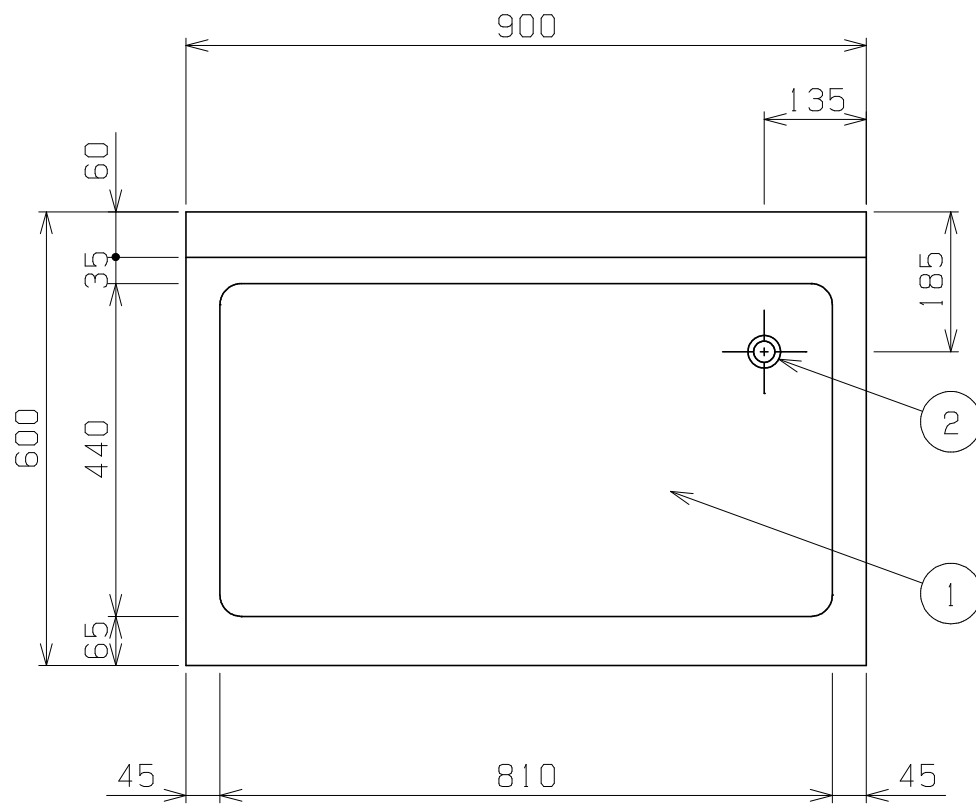

No.	品名 NAME	型式 MODEL	寸法 DIMENSION	台数 QUANTITY
	エクセレントシリーズ 水切台 (バックあり)	MSW-096X	900×600×800	

製品重量	21.4kg
付属品	25A排水ホース 0.8m(1)

部番	品名	材質	備考
1	トップ(水切り)	SUS430	t1.2 No.4仕上
2	排水金具網栓	C3604	クロムメッキ仕上 25A
3	スノコ板	SUS430	t1.0 No.4仕上 取外し方式(2分割)
4	補強パイプ	SUS304	t1.0 □32×16
5	脚	SUS304	t1.0 φ38
6	アジャスト	SUS304	

※ 改善の為、仕様及び外観を予告なしに変更することがあります。

業務用総合厨房機器メーカー  株式会社マルゼン MARUZEN CO., LTD.	変更事項 ALTERATION	尺度 SCALE A3: 1/10	日付 DATE	図番 DRAWING No. 09650	工事名称 TITLE	納品日 DATE OF DELIVERY
		検図 CHECK	設計 DESIGN	製図 DRAW	営業担当 CHARGE	図面名称 DRAWING CORD エクセレントシリーズ 水切台(バックあり)