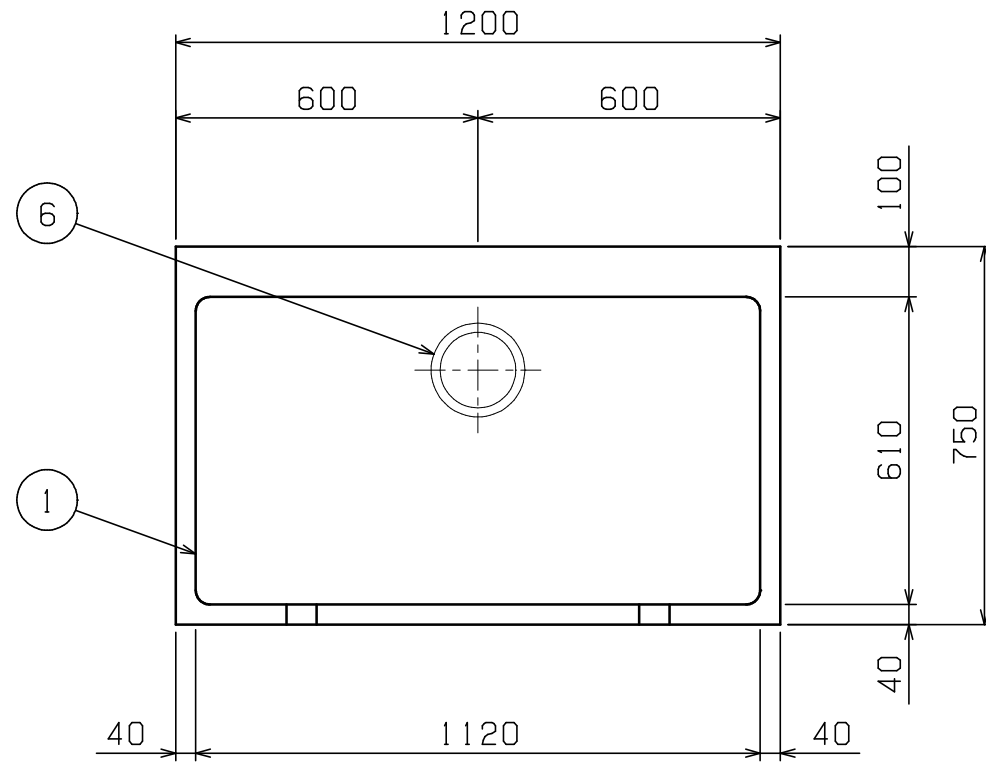

No.	品名 NAME	型式 MODEL	寸法 DIMENSION	台数 QUANTITY
	304ブリームシリーズ 舟型シンク (バックなし)	BSF1X-127N	1200×750×800	

外形寸法	間口	奥行	高さ
	1200	750	800
製品重量	31.1kg		
付属品	50A排水ホース 0.8m (1)		

部番	品名	材質	備考
1	トップ(シンク)	SUS304	t1.0 No.4仕上
2	化粧板	SUS304	t0.6 No.4仕上
3	スノコ板	SUS304	t1.0 No.4仕上 排水口ゴムリング付
4	脚	SUS304	t1.0 φ38
5	アジャスト	SUS304	
6	排水金具	ポリプロピレン	50A φ186キングドレン

※ 改善の為、仕様及び外観を予告なしに変更することがあります。

 業務用総合厨房機器メーカー 株式会社 マルゼン MARUZEN CO., LTD.	変更事項 ALTERATION	尺度 SCALE A3: 1/15	日付 DATE	図番 DRAWING No. 07785	工事名称 TITLE	納品日 DATE OF DELIVERY
		検図 CHECK	設計 DESIGN	製図 DRAW	営業担当 CHARGE	図面名称 DRAWING CORD 304ブリームシリーズ 舟型シンク (バックなし)