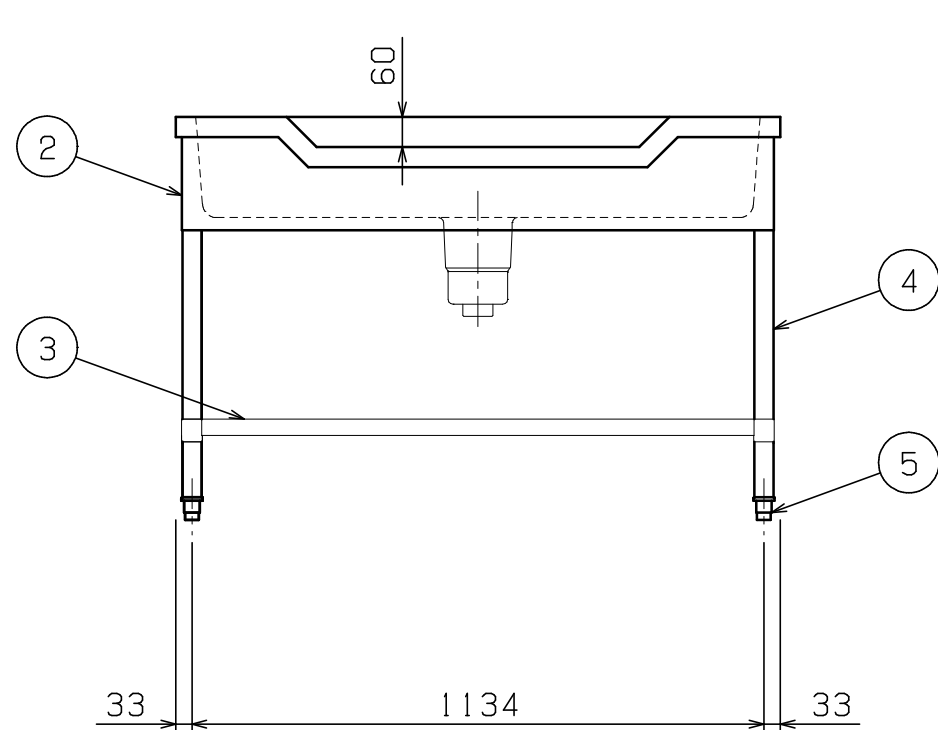

No.	品名 NAME	型式 MODEL	寸法 DIMENSION	台数 QUANTITY
	304ブリームシリーズ 舟型シンク (バックなし)	BSF1X-127N	1200×750×800	

外形寸法	間口	奥行	高さ
	1200	750	800
製品重量	31.1kg		
付属品	50A排水ホース 0.8m (1)		

部番	品名	材質	備考
1	トップ(シンク)	SUS304	t1.0 No.4仕上
2	化粧板	SUS304	t0.6 No.4仕上
3	スノコ板	SUS304	t1.0 No.4仕上 排水口ゴムリング付
4	脚	SUS304	t1.0 φ38
5	アジャスト	SUS304	
6	排水金具	ポリプロピレン	50A φ186キングドレン

※ 改善の為、仕様及び外観を予告なしに変更することがあります。

 業務用総合厨房機器メーカー 株式会社 マルゼン MARUZEN CO., LTD.	変更事項 ALTERATION	尺度 SCALE A3: 1/15	日付 DATE	図番 DRAWING No. 07785	工事名称 TITLE	納品日 DATE OF DELIVERY
		検図 CHECK	設計 DESIGN	製図 DRAW	営業担当 CHARGE	図面名称 DRAWING CORD 304ブリームシリーズ 舟型シンク (バックなし)