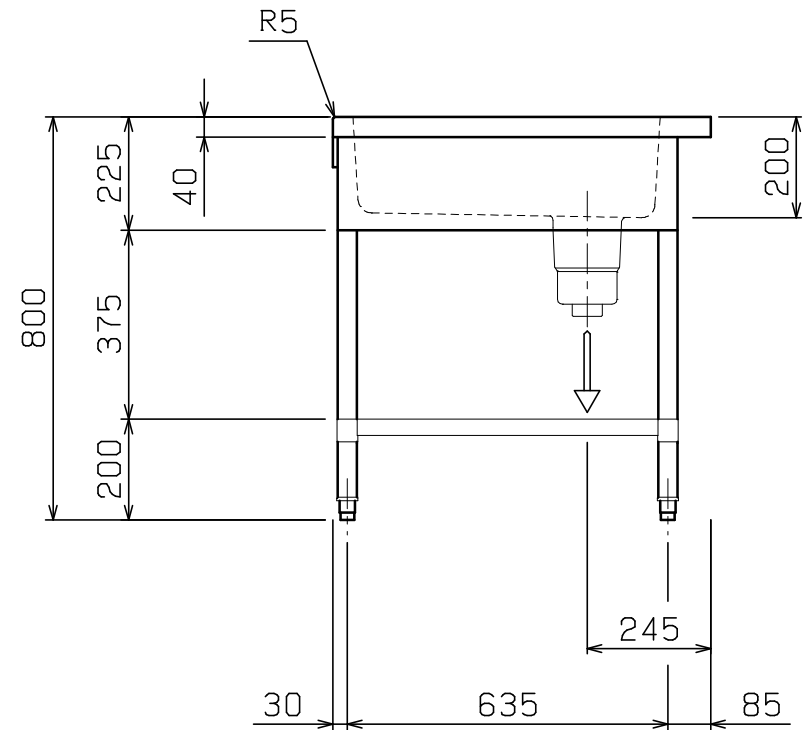

No.	品名 NAME	型式 MODEL	寸法 DIMENSION	台数 QUANTITY
	304ブリームシリーズ 舟型シンク (バックなし)	BSF1X-127N	1200×750×800	

外形寸法	間口	奥行	高さ
	1200	750	800
製品重量	31.1kg		
付属品	50A排水ホース 0.8m (1)		

部番	品名	材質	備考
1	トップ(シンク)	SUS304	t1.0 No.4仕上
2	化粧板	SUS304	t0.6 No.4仕上
3	スノコ板	SUS304	t1.0 No.4仕上 排水口ゴムリング付
4	脚	SUS304	t1.0 φ38
5	アジャスト	SUS304	
6	排水金具	ポリプロピレン	50A φ186キングドレン

※ 改善の為、仕様及び外観を予告なしに変更することがあります。

 業務用総合厨房機器メーカー 株式会社 マルゼン MARUZEN CO., LTD.	変更事項 ALTERATION	尺度 SCALE A3: 1/15	日付 DATE	図番 DRAWING No. 07785	工事名称 TITLE	納品日 DATE OF DELIVERY
		検図 CHECK	設計 DESIGN	製図 DRAW	営業担当 CHARGE	図面名称 DRAWING CORD 304ブリームシリーズ 舟型シンク (バックなし)