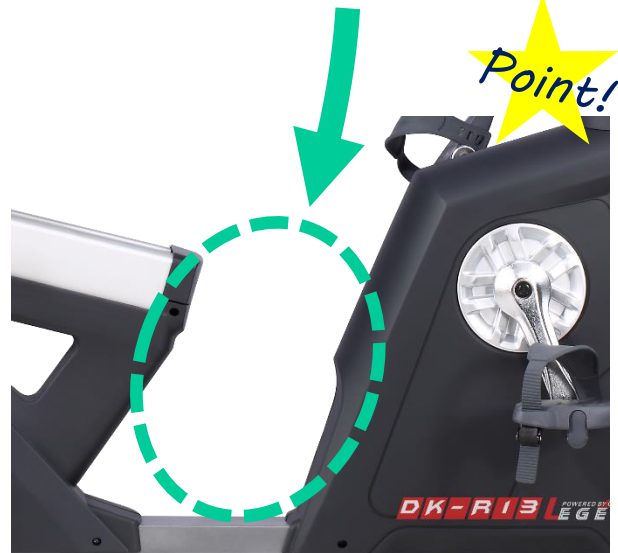

⇒その他取扱説明書に順守してご利用頂いた場合、メーカー保証(1年間)の対象とさせていただきます。

point
2

大きく跨がず、乗降り簡単♪

乗降りし易いポイント！！

①乗降りを補助するハンドル

②広々とした足元空間

③跨ぎやすい低床設計

「使い易さ」を考え、シンプルに乗降りしやすい設計♪
通常の自転車型に比べ、座面が低く背もたれがついている為、より安心して乗降りをすることができます。

point
3

レバー一つで簡単調整♪
座席位置スライド調整！

座席調整方法

★ Point! レバーひとつで簡単調整♪

ハンドルレバーを解除することで座面が前後にスライドし、座席位置を調整をすることが可能。
ご利用者様の体型や、トレーニングの内容によって座席を簡単に調整することができます。

point
4

座席の高さとペダルまでの距離

各部位間の距離