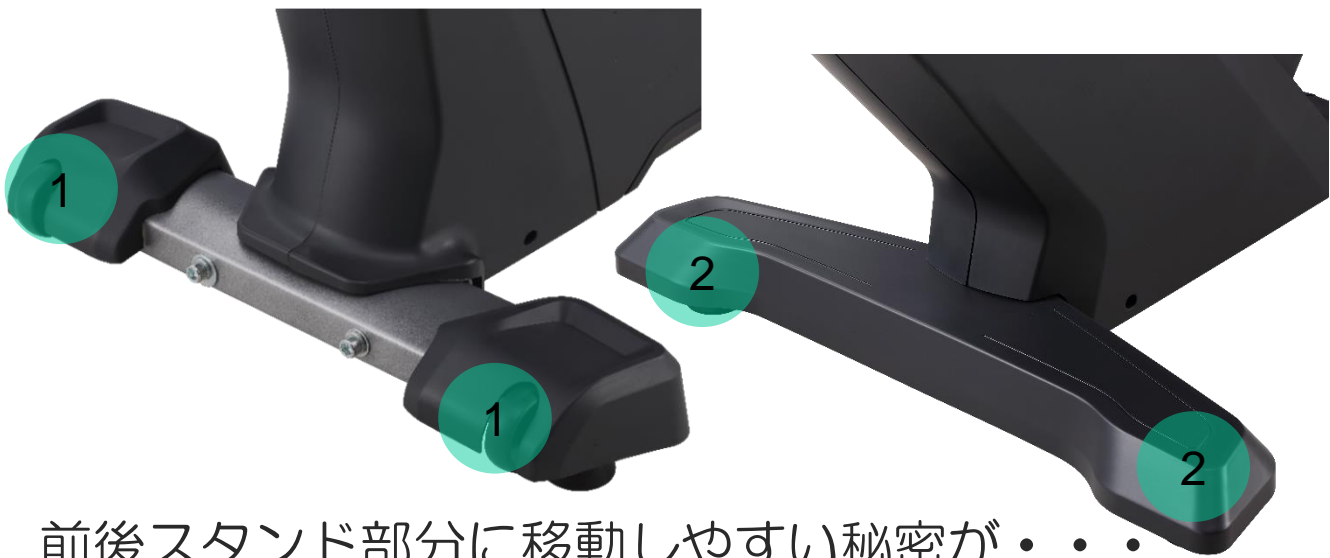

point
8

マシンの移動も楽々♪
キャスター&アジャスター

移動用キャスター&設置アジャスター