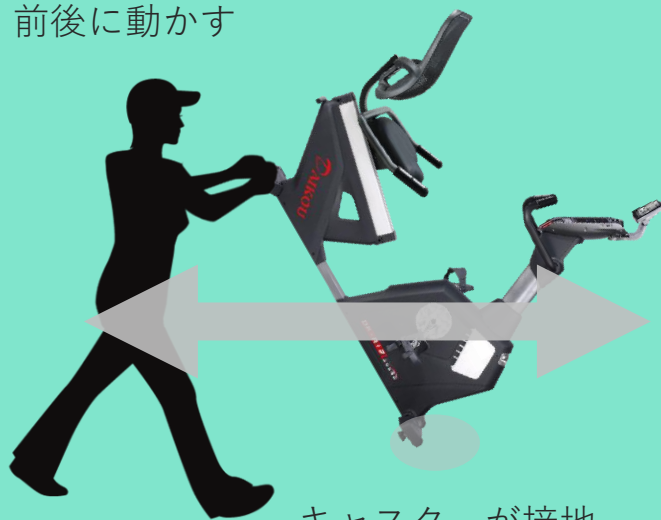

Step2

前後に動かす