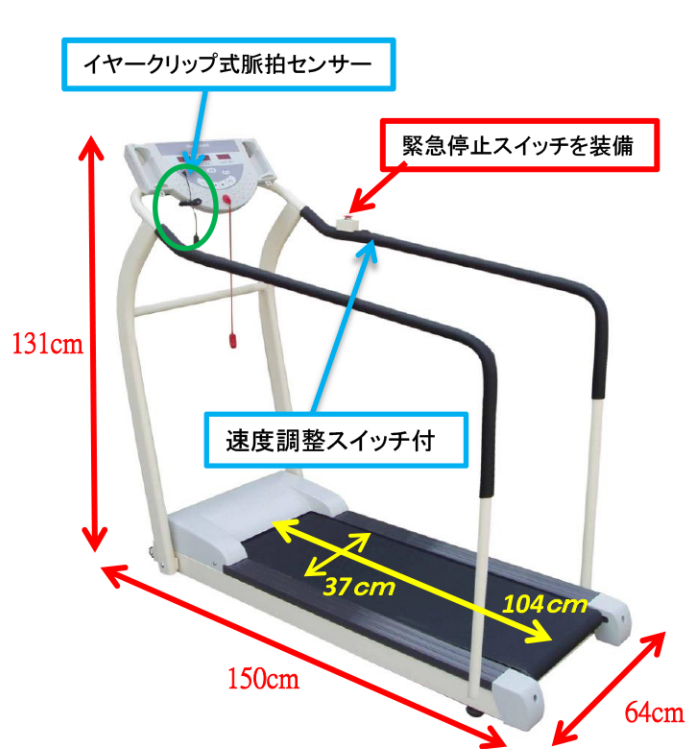

低速電動ウォーカー(家庭用)
DK-208

散歩気分で室内ウォーキング
前・後進低速歩行でリハビリにも最適!

前進速度:0.2km/h~8.0km/h
後進速度:0.2km/h~3.0km/h
※初速は1.0km/hとなります

設定プログラム: マニュアル・時間・距離・カロリー
が設定可能

本体サイズ: W64 × L150 × H131(cm)
本体重量: 54kg
走行面サイズ: W37 × L104(cm) 体重制限 100kg
DCモーター2.0HP(最大) 電源コード長2.0M
材質: スチールパイプ、ABS樹脂
(梱包サイズ: W66 × L148 × H28 (cm) 梱包重量: 63kg)
メーカー保証: 1年 中国製(PL保険加入済み)
JAN:4582246932087
(組み立て所要時間 約40分 * 大人二人の場合)
* 計測数値に関しましては多少の誤差がございますのでご了承ください