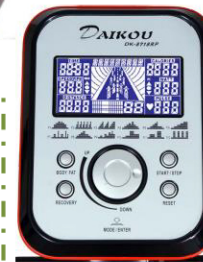

DK-8718RP

機能満載で運動レベルのUPを実感！

ジョグダイヤル式の電動負荷で調節が楽に！

シートは無段階スライド調節が可能！
約16cmのスライドで
適応身長も約150cmから190cm
くらいまでに対応

リカンベントバイク

本体サイズ: W66 × L170 × H108(cm)
 本体重量: 45kg
 体重制限: 100kg・適応身長: 約150~190cm
 連続使用時間: 60分
 本体カラー: シルバー * グレー
 負荷方式: マグネット式負荷(16段階電動調節)
 使用電源: ACアダプター100V
 材質: スチールパイプ、ウレタン、ABS樹脂
 梱包サイズ W26×L167×H72(cm) 53kg
 メーカー保証: 1年 中国製(PL保険加入済み)
 JAN:4582246938713

パネル表示

時間・スピード・距離・カロリー・WATT
 負荷・心拍数・RPMを表示
 簡易体脂肪計付
 目標設定プログラム(時間・距離・カロリ
 ー・心拍)・12個のランダム負荷プロ
 グラム・WATT・HRC・ユーザープロ
 グラムを装備

(組立時間 約40分 * 大人二人の場合)

メーカー希望価格

(税別)

販売価格

(税別)

計測数値に関しましては多少の誤差がございますので
ご了承ください。