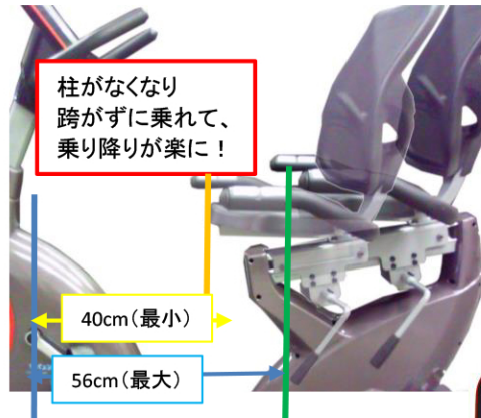

DK-8718RP

機能満載で運動レベルのUPを実感！

ジョグダイヤル式の電動負荷で調節が楽に！

シートは無段階スライド調節が可能！
約16cmのスライドで
適応身長も約150cmから190cm
くらいまでに対応

リカンベントバイク

本体サイズ: W66 × L170 × H108(cm)
 本体重量: 45kg
 体重制限: 100kg・適応身長: 約150~190cm
 連続使用時間: 60分
 本体カラー: シルバー * グレー
 負荷方式: マグネット式負荷(16段階電動調節)
 使用電源: ACアダプター100V
 材質: スチールパイプ、ウレタン、ABS樹脂
 梱包サイズ W26×L167×H72(cm) 53kg
 メーカー保証: 1年 中国製(PL保険加入済み)
 JAN:4582246938713

パネル表示

時間・スピード・距離・カロリー・WATT
 負荷・心拍数・RPMを表示
 簡易体脂肪計付
 目標設定プログラム(時間・距離・カロリ
 ー・心拍)・12個のランダム負荷プロ
 グラム・WATT・HRC・ユーザープロ
 グラムを装備

(組立時間 約40分 * 大人二人の場合)

メーカー希望価格

(税別)

販売価格

(税別)

計測数値に関しましては多少の誤差がございますので
ご了承ください。