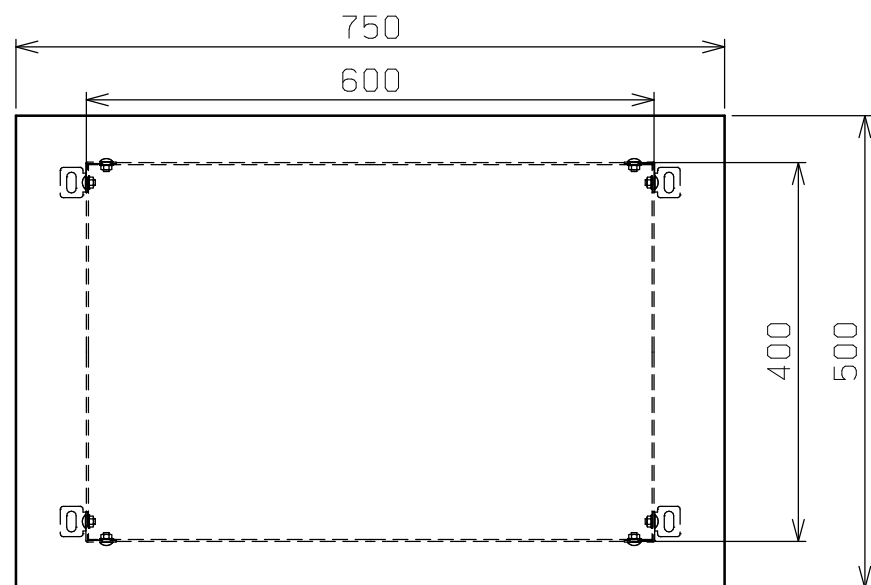

符号	日付	変更内容
△		
△		
△		

塗装色と天板の種類、品番の関係

塗装色	天板の種類	品番
サカエグリーン	グリーンサカエリユーム天板	PSN-075N
サカエホワイトアイボリー	アイボリーポリエステル天板	PSN-075PEI
パールホワイト	グレーポリエステル天板	PSN-075PEW