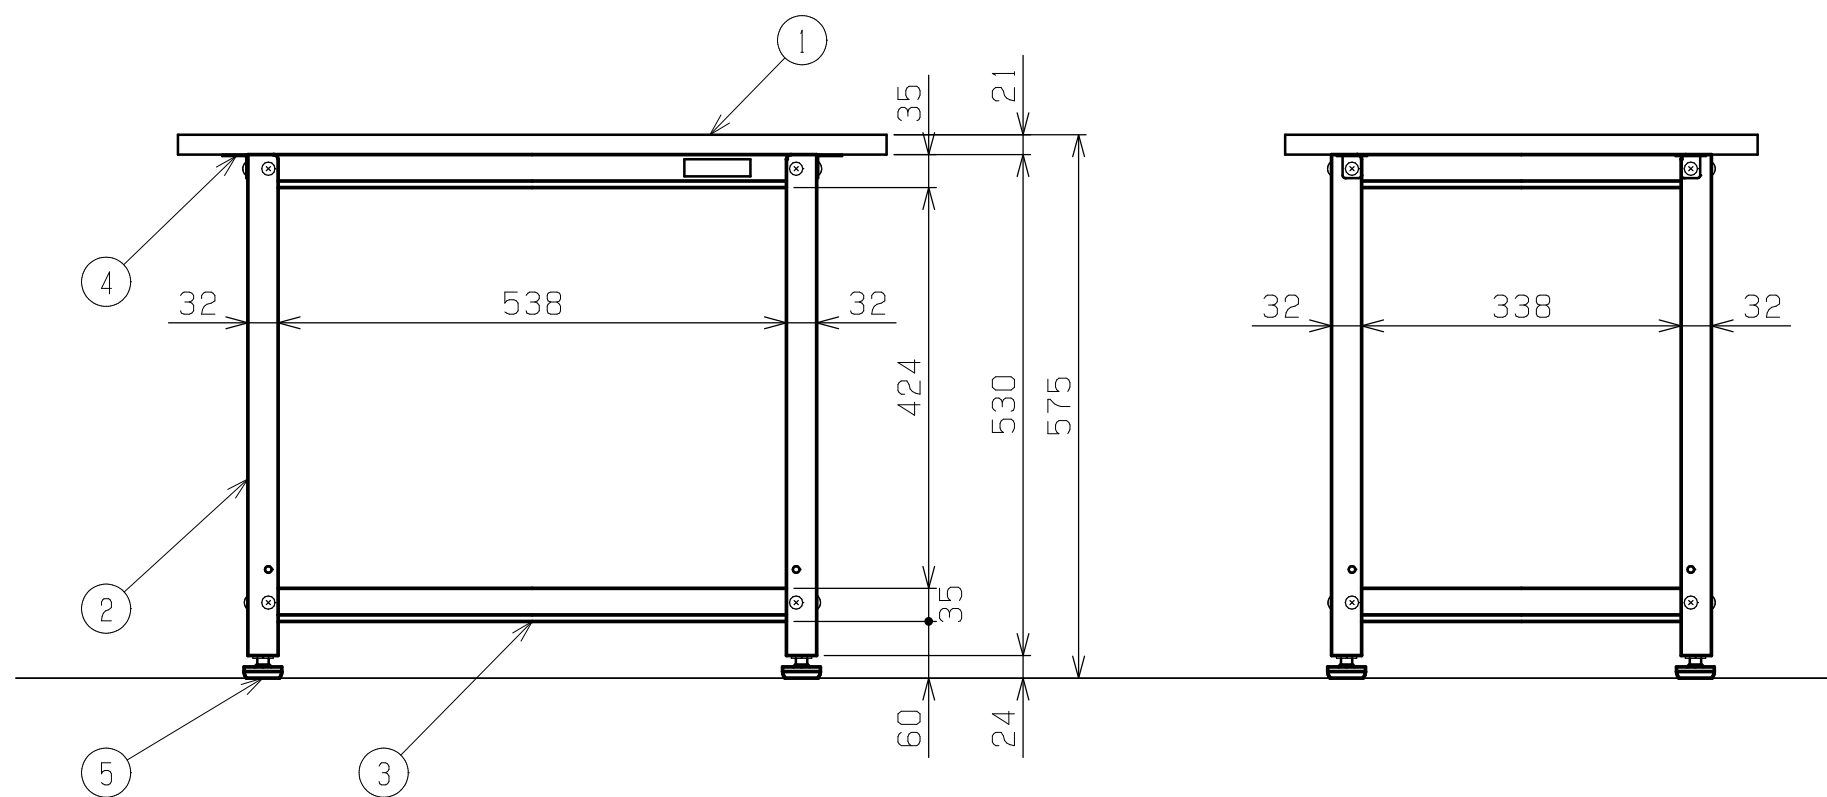

符号	日付	変更内容
△		
△		
△		

塗装色と天板の種類、品番の関係

塗装色	天板の種類	品番
サカエグリーン	グリーンサカエリユーム天板	PSN-075N
サカエホワイトアイボリー	アイボリーポリエステル天板	PSN-075PEI
パールホワイト	グレーポリエステル天板	PSN-075PEW

均等耐荷重 150kg

5	アジャスター	4	ABS・ユニクロムッキ	M12XP1.75
4	天板取付金具	4	SPHC-P	t1.6
3	棚板	2	SPCC-SD	t0.7
2	支柱	4	SPHC-P	t1.6
1	天板	1		

品番	部品名	1台分数量	材質	備考
作成	2024.10.10	3角法	名 称	一人用作業台
承認	設計	製図		軽量固定式
		上田雄		1:8
				外観図
			図 番	葉 番