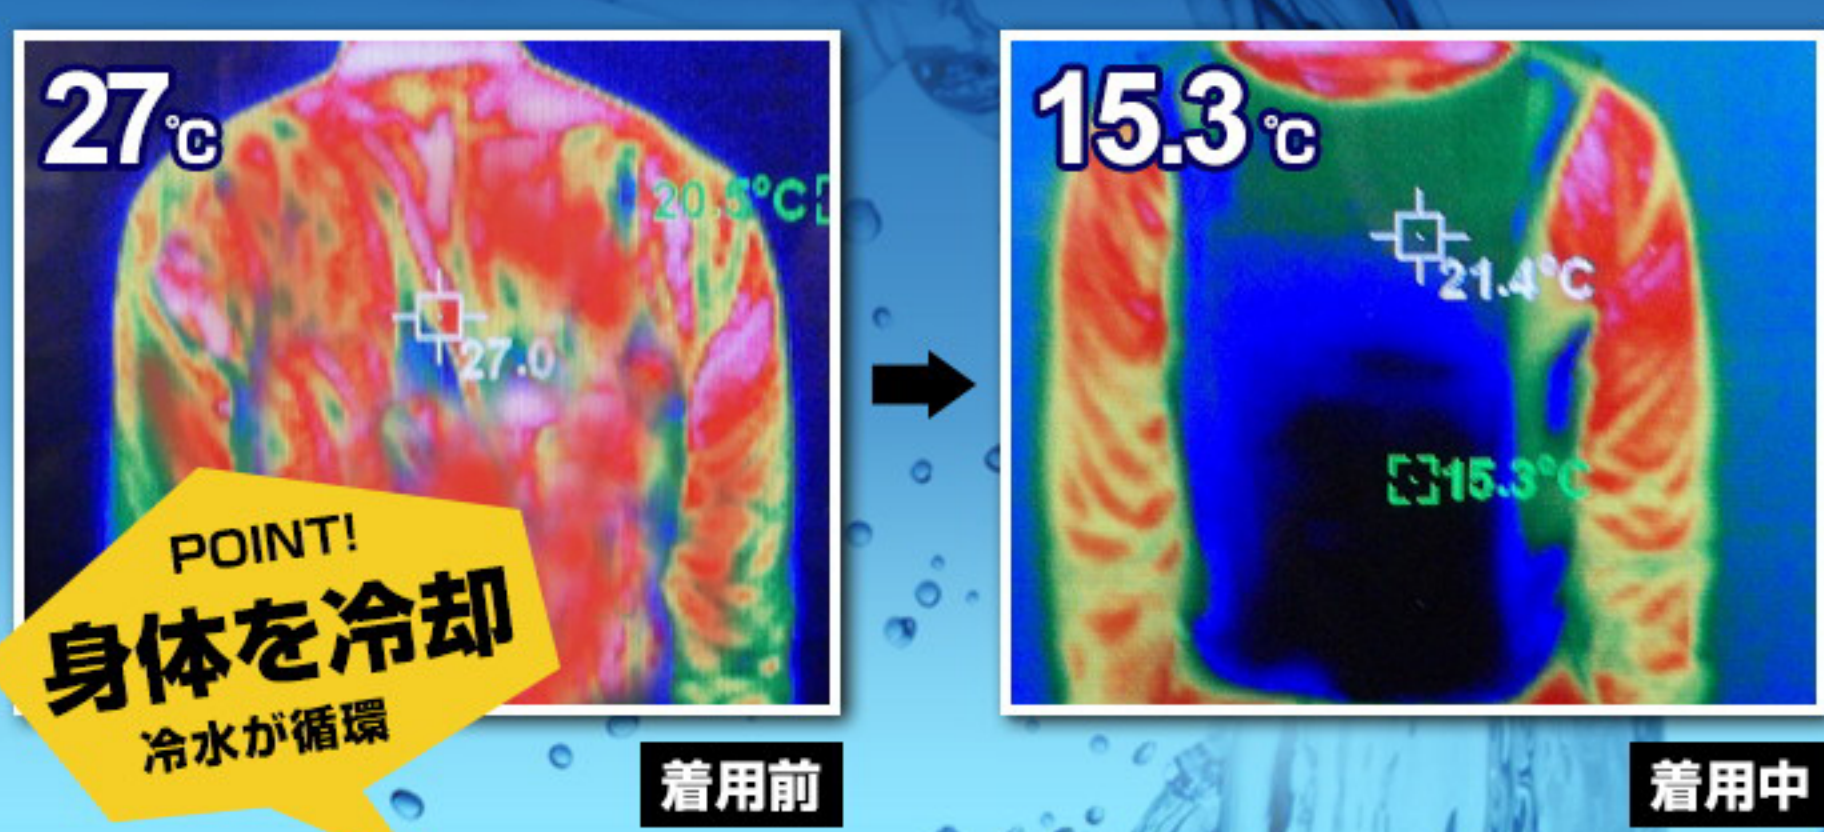

氷や保冷剤が入る

スイッチで簡単操作

冷水が背中と脇を循環して身体を冷やす

冷却効果を検証!

他社比較

背中と脇に張り巡らされたチューブ

サーモで比較

ここが新しくなりました!! 最新版水冷ベスト

2024年版 新タイプ!

2024 大きく改良しました!

旧タイプ

より高機能に!
大きく改良いたしました

01 サイズがゆったりに!

旧タイプ: 胸囲: +8cm(レギュラー) +20cm(特大)
新タイプ: 胸囲: +8cm(レギュラー) +20cm(特大)

・胸囲、胴囲が大きくなり、ゆとりをもって着用
・胸のベルト部分のゴムを調整しやすい素材に

02 肩ベルトが快適に!