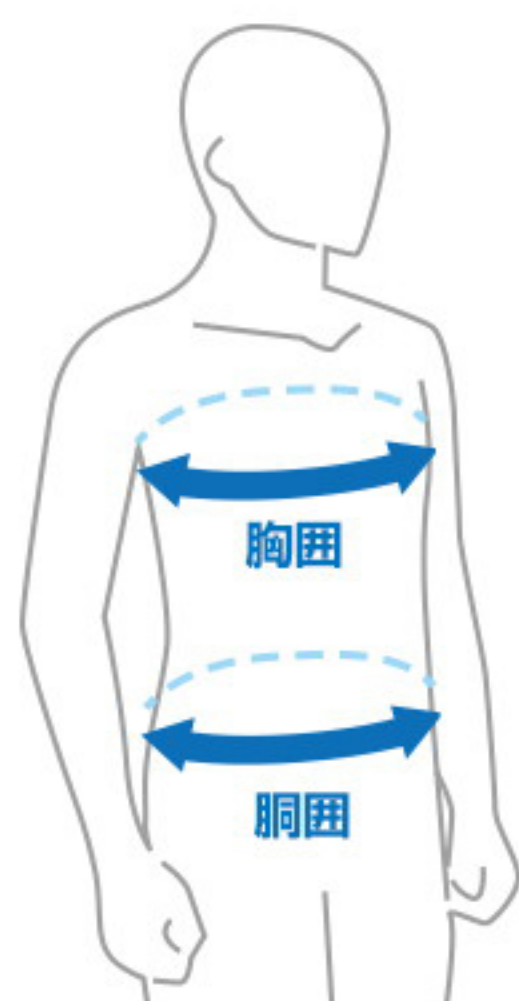

【サイズ】

# 丸キャップタンク式

着丈：約41cm

サイズ	胸囲・胴囲	着丈	肩幅
レギュラー	約95～115cm	約41cm	約36cm
特大	約115～130cm	約41cm	約38cm

※ご注意ください※

胸バンドやマジックテープでサイズ調整可能ですが、体格の大きい方や、腕回りが太い方、お腹周りが130cm以上の方は、特大サイズを着用してもきついと感じる場合がございますので、おすすめできません。予めご了承の上、ご購入ください。

丸キャップタンク

サイズ調整できるから男性でも女性でもOK

男女兼用