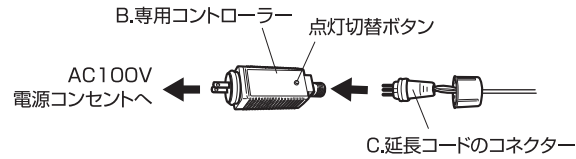

点灯パターンの切り替え方法

全8パターンの点灯パターンがあり、**B.専用コントローラー**の点灯切替ボタンを押すごとに切り替わります。