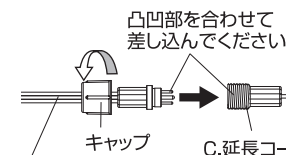

使用方法

1 ライト本体と延長コード、専用コントローラーを接続します

- A.ライト本体とC.延長コード、
B.専用コントローラーを接続します。

A.ライト本体

- ①イラストを参照にして位置を合わせ、完全に差し込んでからキャップを締めて固定してください。
- ②キャップが完全に締まっていることを確認してからご使用ください。

A.ライト本体のコード
または
C.延長コード
B.専用コントローラー

C.延長コード