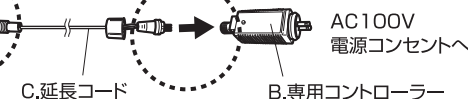

使用方法

1 ライト本体と延長コード、専用コントローラーを接続します

- A.ライト本体とC.延長コード、
B.専用コントローラーを接続します。

A.ライト本体

- ①イラストを参照にして位置を合わせ、完全に差し込んでからキャップを締めて固定してください。
- ②キャップが完全に締まっていることを確認してからご使用ください。

A.ライト本体のコード
または
C.延長コード
B.専用コントローラー

C.延長コード