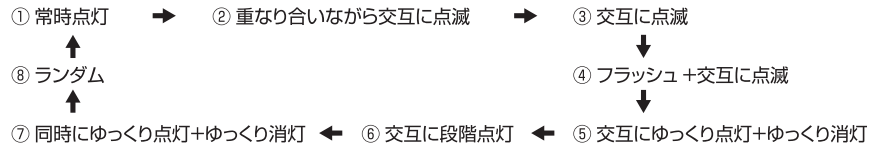

ライトの光り方について

- ●専用コントローラーの点灯切替ボタンを押すごとに合計8パターンの点灯が楽しめます。
- ※初期動作時、①から始まらない場合があります。点灯切替ボタンを押して、切り替えてください。