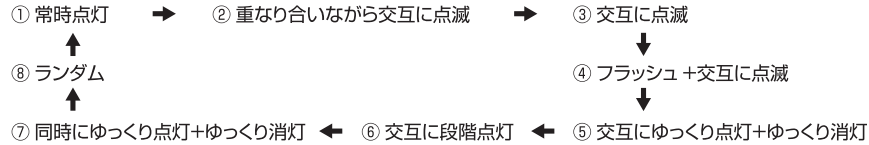

2 電源を入れます

- B.専用コントローラーの電源プラグをAC100V電源コンセントに差し込みます。

点灯パターンの切り替え方法

全8パターンの点灯パターンがあり、
B.専用コントローラーの点灯切替
ボタンを押すごとに切り替わります。

ライトの光り方について

- 専用コントローラーの点灯切替ボタンを押すごとに合計8パターンの点灯が楽しめます。
- ※初期動作時、①から始まらない場合があります。点灯切替ボタンを押して、切り替えてください。