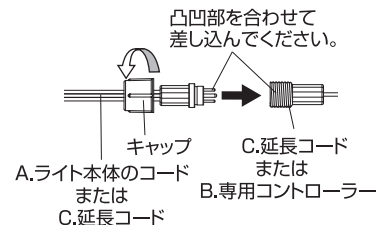

設置場所について

- 設置の際は、雨などによる浸水や積雪のない場所、湿気の少ない場所、落下などの危険がない場所を選び、使用してください。
- コントローラーは、水没する可能性のある場所では使用しないでください。地上から30cm以上離して使用してください。また、水に濡れないように保護することで、より安心してご利用いただけます。

定期点検・お手入れ時のご注意

- 定期的に水で湿らせた柔らかい布で、ホコリや汚れを拭き取ってください。(洗剤類は使用しないでください。)
- 水の中につけて洗うことは絶対にしないでください。

使用方法

1 ライト本体と延長コード、専用コントローラーを接続します

- A.ライト本体とC.延長コード、
B.専用コントローラーを接続します。

- ①イラストを参照にして位置を合わせ、完全に差し込んでからキャップを締めて固定してください。
- ②キャップが完全に締まっていることを確認してからご使用ください。

A.ライト本体

C.延長コード

B.専用コントローラー

AC100V
電源コンセントへ