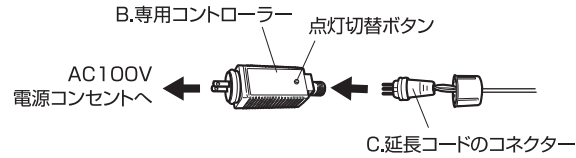

点灯パターンの切り替え方法

全8パターンの点灯パターンがあり、
B.専用コントローラーの点灯切替
ボタンを押すごとに切り替わります。