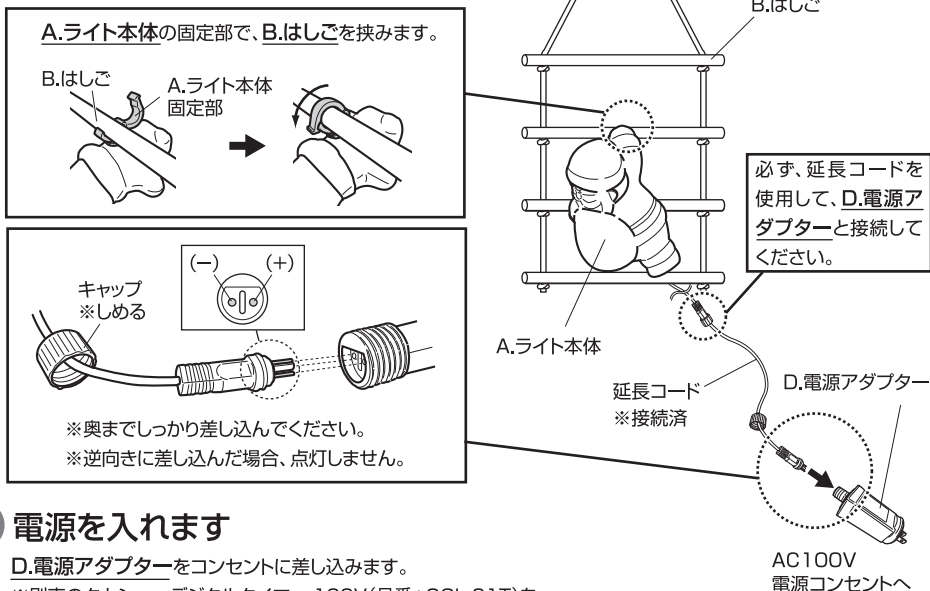

使用方法

1 ライト本体と電源アダプターを接続します

- ①A.ライト本体とB.はしごを固定します。
- ②A.ライト本体とD.電源アダプターを接続します。

2 電源を入れます

- D. 電源アダプターをコンセントに差し込みます。
  ※別売のタカショー デジタルタイマー 100V(品番：QGL-01T)を接続することで、点灯・消灯時間の設定ができます。