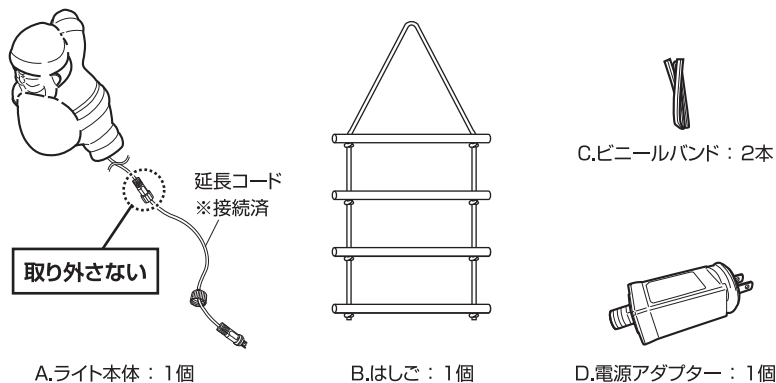

〈品番〉

LGT-BL01

〈品名〉

ブローライト はしごサンタ 1pc

取扱説明書(お客様保管用)

LED garden  
GADIS PRODUCE

T-190421 B 1/2

この度は、弊社の商品をご購入いただき、誠にありがとうございます。本商品のご使用前に、この取扱説明書をよくお読みいただき、正しくお使いください。また、お読みになった後はいつでもご覧になれるよう、大切に保管してください。

#### ■ライト本体

品番	使用環境	サイズ(cm)	コード全長	材質	LED色	LED数	定格消費電力
LGT-BL01	屋外 / 屋内	本体： 約幅20×奥行11×高さ37	約 5.0m	ポリスチレン 天然木 綿 塩化ビニル樹脂	シャンパン ゴールド	6球	約 0.65W ※LED部のみ