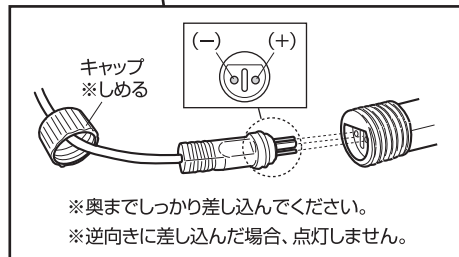

定期点検・お手入れ時のご注意

- 定期的に水で湿らせた柔らかい布で、ホコリや汚れを拭き取ってください。(洗剤類は使用しないでください。)
- 水の中につけて洗うことは絶対にしないでください。

使用方法

1 コントローラーを接続します

A.ライト本体にB.コントローラーを接続します。

- ※凸部と凹部を合わせてください。
- ※奥までしっかり差し込んでください。
- ※逆向きに接続すると、点灯しません。

使用方法

2 電源アダプターを接続します

- ①電源の位置を確認し、**A.ライト本体**の設置場所を決めます。
- ②**B.コントローラー**のコネクターを**C.電源アダプター**に差し込み、キャップをしっかり締めます。

⚠️ ご注意

B.コントローラーとC.電源アダプターは地上から30cm以上離して設置してください。
※水没するおそれのある場所では使用しないでください。水に濡れないように保護することで、より安心してご利用いただけます。

※B.コントローラーは、吊り下げ用穴にフックやヒモなど(お客様手配)を取り付けて、壁面等に固定してください。

3 電源を入れます

- ①D.ビニールバンドで、**A.ライト本体**を固定します。
- ②**C.電源アダプター**をコンセントに差し込みます。
電源アダプターをコンセントに差し込んだ時点から点灯します。

⚠️ ご注意

- 配線を土に埋めないでください。著しく劣化するおそれがあります。
- 接続部が外れたり、ゆるんだ場合は、接続部をしっかり締めてください