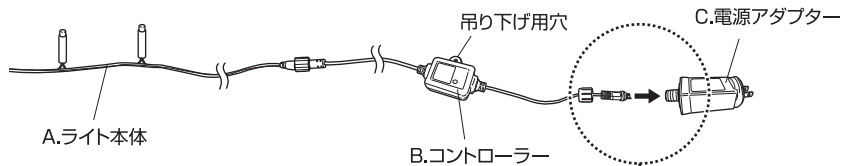

定期点検・お手入れ時のご注意

- 定期的に水で湿らせた柔らかい布で、ホコリや汚れを拭き取ってください。(洗剤類は使用しないでください。)
- 水の中につけて洗うことは絶対にしないでください。

使用方法

1 コントローラーを接続します

A.ライト本体にB.コントローラーを接続します。

- ※凸部と凹部を合わせてください。
- ※奥までしっかり差し込んでください。
- ※逆向きに接続すると、点灯しません。

使用方法

2 電源アダプターを接続します

- ①電源の位置を確認し、**A.ライト本体**の設置場所を決めます。
- ②**B.コントローラー**のコネクターを**C.電源アダプター**に差し込み、キャップをしっかり締めます。

⚠️ ご注意

B.コントローラーとC.電源アダプターは地上から30cm以上離して設置してください。
※水没するおそれのある場所では使用しないでください。水に濡れないように保護することで、より安心してご利用いただけます。