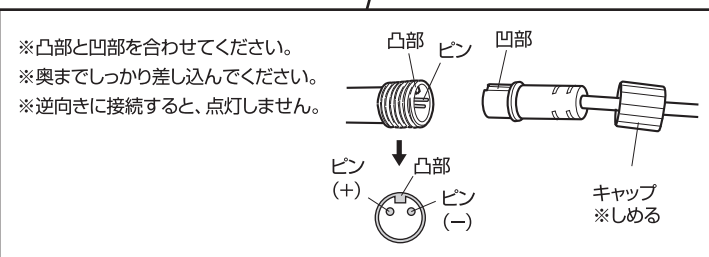

部品の確認

■ライト本体

品番	使用環境	全長(LED部長さ)	材質	LED色	LED数	定格消費電力※1
LGT-S100CM	屋外 / 屋内	約 7m(約 5m)	塩化ビニル樹脂	シャンパンゴールド	100球	約 2.5W
LGT-S200CM		約12m(約10m)		フレンチミックス (ホワイト、ピンク、ブルー、 グリーン)	200球	約 3.9W
LGT-S300CM		約17m(約15m)		300球	約 5.2W	

■電源アダプター

品番	使用環境	定格1次電圧	定格2次電圧	最大ワット数
LGT-3613	屋外 / 屋内	AC 100V 50/60Hz	DC 36V 0.361A	13W

※1：消費電力は電源アダプター、コントローラーを含みます。

- ◆LED等、電子部品の性質上、光の色にバラツキがあります。
- ◆商品改良のため、仕様、外観を予告なく変更することがありますので、ご了承ください。

設置場所について

- 設置の際は、雨などによる浸水や積雪のない場所、湿気の少ない場所、転倒や落下などの危険がない場所を選び、使用してください。
- コントローラーおよび電源アダプターは、水没するおそれのある場所では使用しないでください。
地上から30cm以上離して使用してください。また、水に濡れないように保護することで、より安心してご利用いただけます。

定期点検・お手入れ時のご注意

- 定期的に水で湿らせた柔らかい布で、ホコリや汚れを拭き取ってください。(洗剤類は使用しないでください。)
- 水の中につけて洗うことは絶対にしないでください。

使用方法

1 コントローラーを接続します

A.ライト本体にB.コントローラーを接続します。

- ※凸部と凹部を合わせてください。
- ※奥までしっかり差し込んでください。
- ※逆向きに接続すると、点灯しません。

使用方法