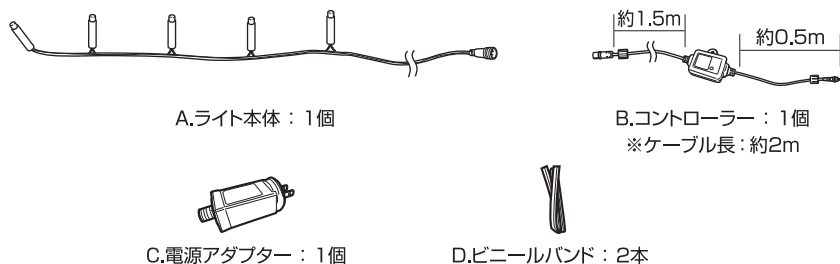

部品の確認

■ライト本体

品番	使用環境	全長(LED部長さ)	材質	LED色	LED数	定格消費電力※1
LGT-S100CM	屋外 / 屋内	約 7m(約 5m)	塩化ビニル樹脂	シャンパンゴールド	100球	約 2.5W
LGT-S200CM		約12m(約10m)		フレンチミックス (ホワイト、ピンク、ブルー、 グリーン)	200球	約 3.9W
LGT-S300CM		約17m(約15m)		300球	約 5.2W	

■電源アダプター

品番	使用環境	定格1次電圧	定格2次電圧	最大ワット数
LGT-3613	屋外 / 屋内	AC 100V 50/60Hz	DC 36V 0.361A	13W

※1：消費電力は電源アダプター、コントローラーを含みます。

- ◆LED等、電子部品の性質上、光の色にバラツキがあります。
- ◆商品改良のため、仕様、外観を予告なく変更することがありますので、ご了承ください。

設置場所について

- 設置の際は、雨などによる浸水や積雪のない場所、湿気の少ない場所、転倒や落下などの危険がない場所を選び、使用してください。
- コントローラーおよび電源アダプターは、水没するおそれのある場所では使用しないでください。
地上から30cm以上離して使用してください。また、水に濡れないように保護することで、より安心してご利用いただけます。

2 電源アダプターを接続します

- ①電源の位置を確認し、**A.ライト本体**の設置場所を決めます。
- ②**B.コントローラー**のコネクターを**C.電源アダプター**に差し込み、キャップをしっかり締めます。

⚠️ ご注意

B.コントローラーとC.電源アダプターは地上から30cm以上離して設置してください。
※水没するおそれのある場所では使用しないでください。水に濡れないように保護することで、より安心してご利用いただけます。