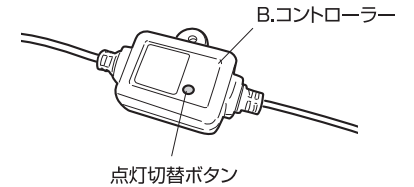

使用方法

点灯の切り替え

点灯切替ボタンを押します

B.コントローラーの点灯切り替えボタンを押します。
ボタンを押すごとに、点灯パターンが切り替わります。

- 1.常点(シャンパンゴールドのみ) ←
2. ↓
- 2.変化(シャンパンゴールド ↔ フレンチミックス)
  ※ゆっくり色が変化
4. ↓
- 3.常点(フレンチミックス) →

- ※メモリー機能があるため、電源を「OFF」にしても、再度同じパターンで点灯します。
- ※フレンチミックスはホワイト、ピンク、ブルー、グリーンの組み合わせ。

⚠️ 使用上のご注意

ここに書かれた内容は、あなたや他の人への危害や損害を未然に防ぐための重要な内容です。安全にお使いいただくために、必ずお守りください。

- ●商品の組み立て、施工、設置等については必ず取扱説明書に従って行ってください。
- ●本商品の用途以外での目的には使用しないでください。
- ●傾斜や段差のある不安定な場所や強い振動、衝撃のある場所で使用しないでください。
- ●風の強い場所、高い場所に設置しないでください。強風時に倒れたり、落下すると危険です。
- ●水中での使用は絶対にしないでください。
- ●火気の近くや高温になる場所では使用しないでください。熱の影響により、商品の变形や火災の原因になります。
- ●幼児、子供の手の届く範囲に放置しないでください。
- ●突起している箇所があります。ご使用の際は注意してください。
- ●すき間に手や指を入れないでください。
- ●組み立ての際には、手や指を挟まないように注意してください。
- ●光源を長時間直視しないでください。
- ●異臭がする、煙が出るなどの異常が発生した場合は、すぐに使用を中止してください。
- ●商品に(点灯部以外も全て)、ヒビなどの異常が生じた場合、すぐに使用を中止してください。
- ●プラグを抜く際は、コードを持たずに必ずプラグを持って引き抜いてください。
- ●電源はAC100V電源コンセントをご使用ください。
- ●ご使用にならない際は、電源アダプターを抜き、通気の良い場所に保管してください。
- ●取扱説明書で示した以外の組み立て、分解は危険です。おやめください。火災や感電、ケガの原因になります。
- ●ご不要になった商品は、地域の条例等に従って正しく処分してください。