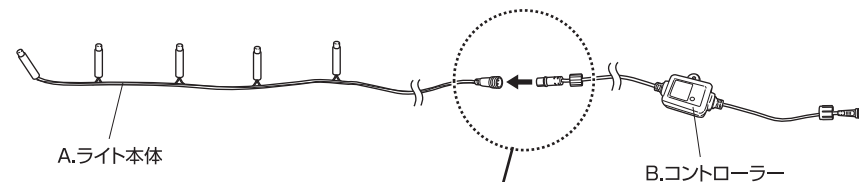

部品の確認

■ライト本体

品番	使用環境	全長(LED部長さ)	材質	LED色	LED数	定格消費電力※1
LGT-S100CM	屋外 / 屋内	約 7m(約 5m)	塩化ビニル樹脂	シャンパンゴールド	100球	約 2.5W
LGT-S200CM		約12m(約10m)		フレンチミックス (ホワイト、ピンク、ブルー、 グリーン)	200球	約 3.9W
LGT-S300CM		約17m(約15m)		300球	約 5.2W	

■電源アダプター

品番	使用環境	定格1次電圧	定格2次電圧	最大ワット数
LGT-3613	屋外 / 屋内	AC 100V 50/60Hz	DC 36V 0.361A	13W

※1：消費電力は電源アダプター、コントローラーを含みます。

- ◆LED等、電子部品の性質上、光の色にバラツキがあります。
- ◆商品改良のため、仕様、外観を予告なく変更することがありますので、ご了承ください。

設置場所について

- 設置の際は、雨などによる浸水や積雪のない場所、湿気の少ない場所、転倒や落下などの危険がない場所を選び、使用してください。
- コントローラーおよび電源アダプターは、水没するおそれのある場所では使用しないでください。
地上から30cm以上離して使用してください。また、水に濡れないように保護することで、より安心してご利用いただけます。

定期点検・お手入れ時のご注意

- 定期的に水で湿らせた柔らかい布で、ホコリや汚れを拭き取ってください。(洗剤類は使用しないでください。)
- 水の中につけて洗うことは絶対にしないでください。

使用方法

1 コントローラーを接続します

A.ライト本体にB.コントローラーを接続します。

- ※凸部と凹部を合わせてください。
- ※奥までしっかり差し込んでください。
- ※逆向きに接続すると、点灯しません。

使用方法

2 電源アダプターを接続します

- ①電源の位置を確認し、**A.ライト本体**の設置場所を決めます。
- ②**B.コントローラー**のコネクターを**C.電源アダプター**に差し込み、キャップをしっかり締めます。

⚠️ ご注意

B.コントローラーとC.電源アダプターは地上から30cm以上離して設置してください。
※水没するおそれのある場所では使用しないでください。水に濡れないように保護することで、より安心してご利用いただけます。