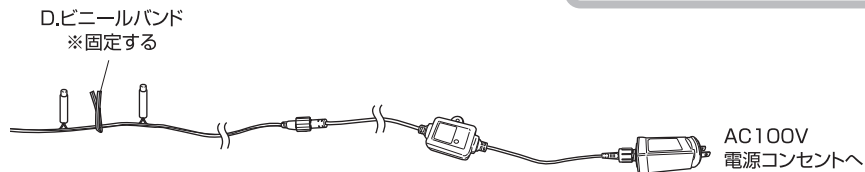

2 電源アダプターを接続します

- ①電源の位置を確認し、**A.ライト本体**の設置場所を決めます。
- ②**B.コントローラー**のコネクターを**C.電源アダプター**に差し込み、キャップをしっかり締めます。

⚠️ ご注意

B.コントローラーとC.電源アダプターは地上から30cm以上離して設置してください。
※水没するおそれのある場所では使用しないでください。水に濡れないように保護することで、より安心してご利用いただけます。

※B.コントローラーは、吊り下げ用穴にフックやヒモなど(お客様手配)を取り付けて、壁面等に固定してください。

3 電源を入れます

- ①D.ビニールバンドで、**A.ライト本体**を固定します。
- ②**C.電源アダプター**をコンセントに差し込みます。
電源アダプターをコンセントに差し込んだ時点から点灯します。

⚠️ ご注意

- 配線を土に埋めないでください。著しく劣化するおそれがあります。
- 接続部が外れたり、ゆるんだ場合は、接続部をしっかり締めてください