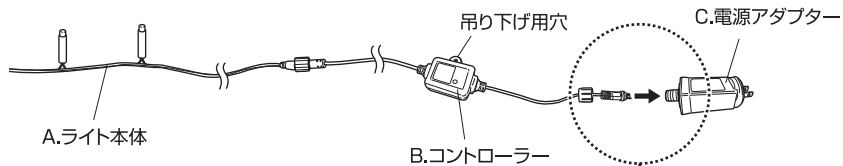

使用方法

2 電源アダプターを接続します

- ①電源の位置を確認し、**A.ライト本体**の設置場所を決めます。
- ②**B.コントローラー**のコネクターを**C.電源アダプター**に差し込み、キャップをしっかり締めます。

⚠️ ご注意

B.コントローラーと**C.電源アダプター**は地上から30cm以上離して設置してください。
※水没するおそれのある場所では使用しないでください。水に濡れないように保護することで、より安心してご利用いただけます。

※**B.コントローラー**は、吊り下げ用穴にフックやヒモなど(お客様手配)を取り付けて、壁面等に固定してください。