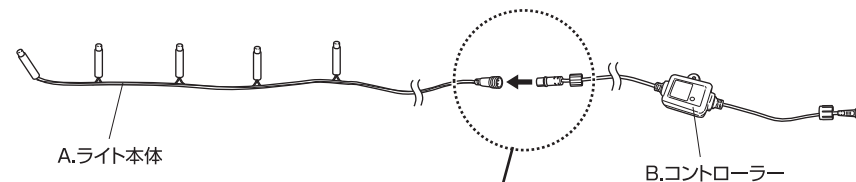

部品の確認

■ライト本体

品番	使用環境	全長(LED部長さ)	材質	LED色	LED数	定格消費電力※1
LGT-S100CM	屋外 / 屋内	約 7m(約 5m)	塩化ビニル樹脂	シャンパンゴールド	100球	約 2.5W
LGT-S200CM		約12m(約10m)		フレンチミックス (ホワイト、ピンク、ブルー、 グリーン)	200球	約 3.9W
LGT-S300CM		約17m(約15m)		300球	約 5.2W	

■電源アダプター

品番	使用環境	定格1次電圧	定格2次電圧	最大ワット数
LGT-3613	屋外 / 屋内	AC 100V 50/60Hz	DC 36V 0.361A	13W

※1：消費電力は電源アダプター、コントローラーを含みます。

- ◆LED等、電子部品の性質上、光の色にバラツキがあります。
- ◆商品改良のため、仕様、外観を予告なく変更することがありますので、ご了承ください。

設置場所について

- 設置の際は、雨などによる浸水や積雪のない場所、湿気の少ない場所、転倒や落下などの危険がない場所を選び、使用してください。
- コントローラーおよび電源アダプターは、水没するおそれのある場所では使用しないでください。
地上から30cm以上離して使用してください。また、水に濡れないように保護することで、より安心してご利用いただけます。

定期点検・お手入れ時のご注意

- 定期的に水で湿らせた柔らかい布で、ホコリや汚れを拭き取ってください。(洗剤類は使用しないでください。)
- 水の中につけて洗うことは絶対にしないでください。

使用方法

1 コントローラーを接続します

A.ライト本体にB.コントローラーを接続します。

使用方法

2 電源アダプターを接続します

- ①電源の位置を確認し、**A.ライト本体**の設置場所を決めます。
- ②**B.コントローラー**のコネクターを**C.電源アダプター**に差し込み、キャップをしっかり締めます。