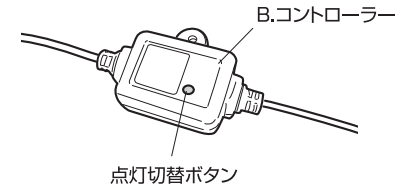

使用方法

点灯の切り替え

点灯切替ボタンを押します

B.コントローラーの点灯切り替えボタンを押します。
ボタンを押すごとに、点灯パターンが切り替わります。

- 1.常点(シャンパンゴールドのみ) ←
2. ↓
- 2.変化(シャンパンゴールド ↔ フレンチミックス)
  ※ゆっくり色が変化
4. ↓
- 3.常点(フレンチミックス) →

- ※メモリー機能があるため、電源を「OFF」にしても、再度同じパターンで点灯します。
- ※フレンチミックスはホワイト、ピンク、ブルー、グリーンの組み合わせ。

⚠️ 使用上のご注意

ここに書かれた内容は、あなたや他の人への危害や損害を未然に防ぐための重要な内容です。安全にお使いいただくために、必ずお守りください。

- ●商品の組み立て、施工、設置等については必ず取扱説明書に従って行ってください。
- ●本商品の用途以外での目的には使用しないでください。
- ●傾斜や段差のある不安定な場所や強い振動、衝撃のある場所で使用しないでください。
- ●風の強い場所、高い場所に設置しないでください。強風時に倒れたり、落下すると危険です。
- ●水中での使用は絶対にしないでください。
- ●火気の近くや高温になる場所では使用しないでください。熱の影響により、商品の変形や火災の原因になります。
- ●幼児、子供の手の届く範囲に放置しないでください。
- ●突起している箇所があります。ご使用の際は注意してください。
- ●すき間に手や指を入れないでください。
- ●組み立ての際には、手や指を挟まないように注意してください。
- ●光源を長時間直視しないでください。
- ●異臭がする、煙が出るなどの異常が発生した場合は、すぐに使用を中止してください。
- ●商品に(点灯部以外も全て)、ヒビなどの異常が生じた場合、すぐに使用を中止してください。
- ●プラグを抜く際は、コードを持たずに必ずプラグを持って引き抜いてください。
- ●電源はAC100V電源コンセントをご使用ください。
- ●ご使用にならない際は、電源アダプターを抜き、通気の良い場所に保管してください。
- ●取扱説明書で示した以外の組み立て、分解は危険です。おやめください。火災や感電、ケガの原因になります。
- ●ご不要になった商品は、地域の条例等に従って正しく処分してください。