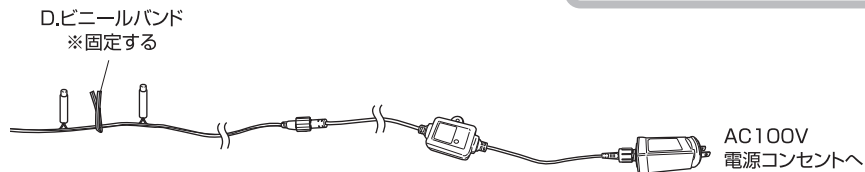

使用方法

2 電源アダプターを接続します

- ①電源の位置を確認し、**A.ライト本体**の設置場所を決めます。
- ②**B.コントローラー**のコネクターを**C.電源アダプター**に差し込み、キャップをしっかり締めます。

⚠️ ご注意

B.コントローラーと**C.電源アダプター**は地上から30cm以上離して設置してください。
※水没するおそれのある場所では使用しないでください。水に濡れないように保護することで、より安心してご利用いただけます。

※**B.コントローラー**は、吊り下げ用穴にフックやヒモなど(お客様手配)を取り付けて、壁面等に固定してください。

- ※奥までしっかり差し込んでください。
- ※逆向きに差し込んだ場合、点灯しません。

3 電源を入れます

- ①**D.ビニールバンド**で、**A.ライト本体**を固定します。
- ②**C.電源アダプター**をコンセントに差し込みます。
  電源アダプターをコンセントに差し込んだ時点から点灯します。

⚠️ ご注意

- ●配線を土に埋めないでください。著しく劣化するおそれがあります。
- ●接続部が外れたり、ゆるんだ場合は、接続部をしっかり締めてください

使用方法

点灯の切り替え

点灯切替ボタンを押します

B.コントローラーの点灯切り替えボタンを押します。
ボタンを押すごとに、点灯パターンが切り替わります。

- 1.常点(シャンパンゴールドのみ) ←
2. ↓
- 2.変化(シャンパンゴールド ↔ フレンチミックス)
  ※ゆっくり色が変化
4. ↓
- 3.常点(フレンチミックス) →

- ※メモリー機能があるため、電源を「OFF」にしても、再度同じパターンで点灯します。
- ※フレンチミックスはホワイト、ピンク、ブルー、グリーンの組み合わせ。

⚠️ 使用上のご注意

ここに書かれた内容は、あなたや他の人への危害や損害を未然に防ぐための重要な内容です。安全にお使いいただくために、必ずお守りください。

- ●商品の組み立て、施工、設置等については必ず取扱説明書に従って行ってください。
- ●本商品の用途以外での目的には使用しないでください。
- ●傾斜や段差のある不安定な場所や強い振動、衝撃のある場所で使用しないでください。
- ●風の強い場所、高い場所に設置しないでください。強風時に倒れたり、落下すると危険です。
- ●水中での使用は絶対にしないでください。
- ●火気の近くや高温になる場所では使用しないでください。熱の影響により、商品の変形や火災の原因になります。
- ●幼児、子供の手の届く範囲に放置しないでください。
- ●突起している箇所があります。ご使用の際は注意してください。
- ●すき間に手や指を入れないでください。
- ●組み立ての際には、手や指を挟まないように注意してください。
- ●光源を長時間直視しないでください。
- ●異臭がする、煙が出るなどの異常が発生した場合は、すぐに使用を中止してください。
- ●商品に(点灯部以外も全て)、ヒビなどの異常が生じた場合、すぐに使用を中止してください。
- ●プラグを抜く際は、コードを持たずに必ずプラグを持って引き抜いてください。
- ●電源はAC100V電源コンセントをご使用ください。
- ●ご使用にならない際は、電源アダプターを抜き、通気の良い場所に保管してください。
- ●取扱説明書で示した以外の組み立て、分解は危険です。おやめください。火災や感電、ケガの原因になります。
- ●ご不要になった商品は、地域の条例等に従って正しく処分してください。