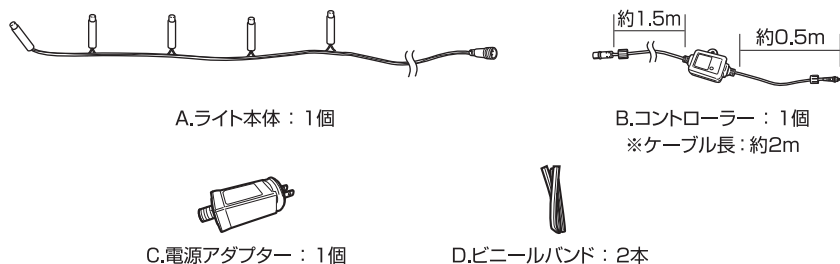

部品の確認

■ライト本体

品番	使用環境	全長(LED部長さ)	材質	LED色	LED数	定格消費電力※1
LGT-S100CM	屋外 / 屋内	約 7m(約 5m)	塩化ビニル樹脂	シャンパンゴールド	100球	約 2.5W
LGT-S200CM		約12m(約10m)		フレンチミックス (ホワイト、ピンク、ブルー、 グリーン)	200球	約 3.9W
LGT-S300CM		約17m(約15m)		300球	約 5.2W	

■電源アダプター

品番	使用環境	定格1次電圧	定格2次電圧	最大ワット数
LGT-3613	屋外 / 屋内	AC 100V 50/60Hz	DC 36V 0.361A	13W

※1：消費電力は電源アダプター、コントローラーを含みます。

- ◆LED等、電子部品の性質上、光の色にバラツキがあります。
- ◆商品改良のため、仕様、外観を予告なく変更することがありますので、ご了承ください。

設置場所について

- 設置の際は、雨などによる浸水や積雪のない場所、湿気の少ない場所、転倒や落下などの危険がない場所を選び、使用してください。
- コントローラーおよび電源アダプターは、水没するおそれのある場所では使用しないでください。
地上から30cm以上離して使用してください。また、水に濡れないように保護することで、より安心してご利用いただけます。