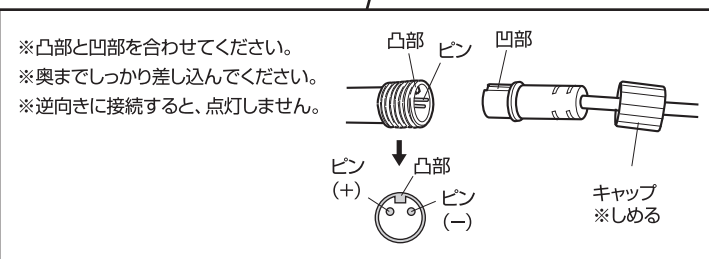

使用方法

1 コントローラーを接続します

A.ライト本体にB.コントローラーを接続します。