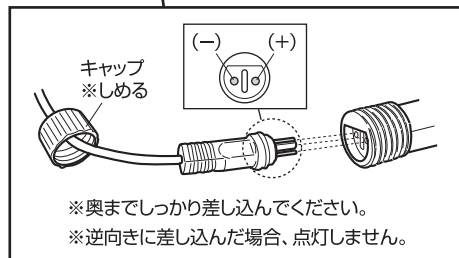

定期点検・お手入れ時のご注意

- 定期的に水で湿らせた柔らかい布で、ホコリや汚れを拭き取ってください。(洗剤類は使用しないでください。)
- 水の中につけて洗うことは絶対にしないでください。

使用方法

1 コントローラーを接続します

A.ライト本体にB.コントローラーを接続します。

使用方法

2 電源アダプターを接続します

- ①電源の位置を確認し、**A.ライト本体**の設置場所を決めます。
- ②**B.コントローラー**のコネクターを**C.電源アダプター**に差し込み、キャップをしっかり締めます。

⚠️ ご注意

B.コントローラーと**C.電源アダプター**は地上から30cm以上離して設置してください。
※水没するおそれのある場所では使用しないでください。水に濡れないように保護することで、より安心してご利用いただけます。

※**B.コントローラー**は、吊り下げ用穴にフックやヒモなど(お客様手配)を取り付けて、壁面等に固定してください。

- ※奥までしっかり差し込んでください。
- ※逆向きに差し込んだ場合、点灯しません。