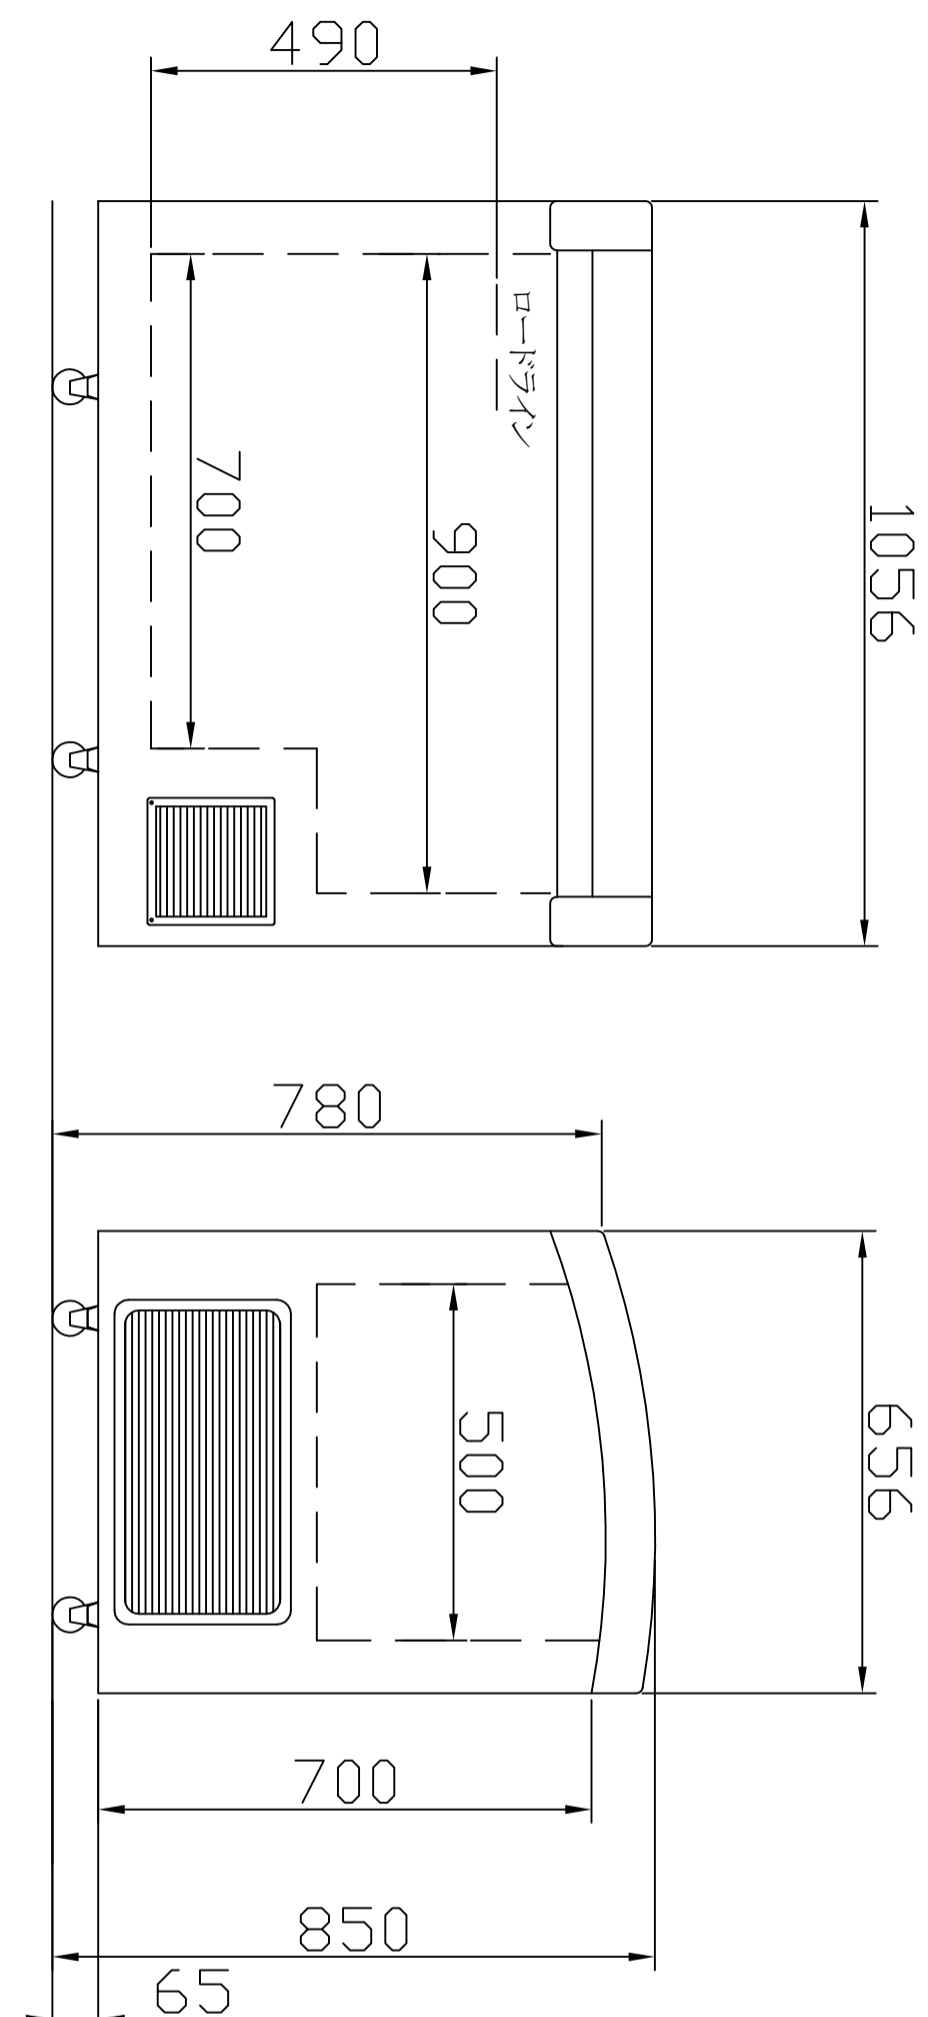

仕 様

型 式	Focus106-P
庫内温度	-25℃*1
外寸法	W1056×D656×H850(780)
内容量	193リットル
電 源	単相100V 50/60Hz
消費電力	320/325W
圧縮機	全密閉型
冷 媒	R290
冷却器	チューブオンシート
庫内照明	LED照明
温度調節	ダイヤル式調節器
製品重量	54kg
鍵	有り
オプション	有り(ディスプレイ)
カゴ	有り(4個)
キヤスター	有り

*1外気温度27℃無負荷

株式会社カノウ冷機

名 称	冷凍ショーケース		スケール	作成日
	Focus106-P			
型 式	Focus106-P		NON	