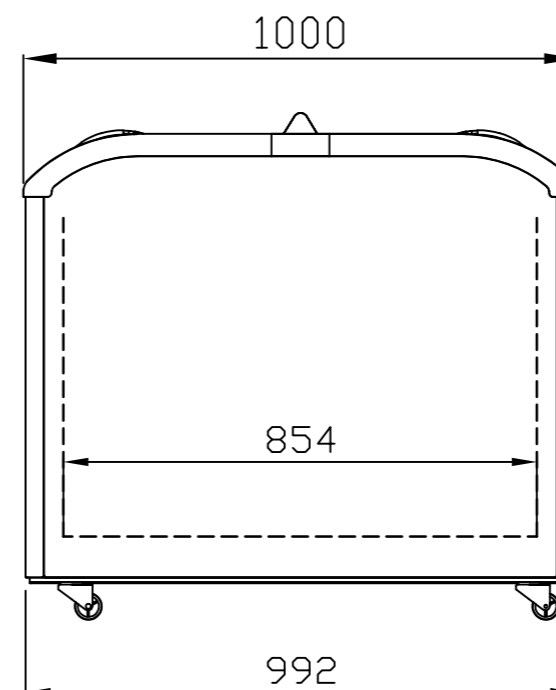

単相200Vプラグ形状 (接地極付 15A 250V)

仕様	
型式	Samba
庫内温度	-23°C~-18°C
外寸法	W2000×D1000×H878mm
内容積	872ℓ
電源	単相 200V 50/60Hz
年間消費電力量	2766 kWh/年
消費電力	510W
冷媒	R290
冷却方式	自然対流(無風)
凝縮器	スパイラルコンデンサー
温度調節器	デジタルサーモスタット
製品重量	166kg
照明	LED
霜取り	自動霜取り(ホットガス)
付属品	可変棚 キャスター

※庫内温度は無負荷 周囲温度25°C湿度60%
 ※電源は専用単独コンセントを使用して下さい

株式会社カノウ冷機

名称

冷凍ショーケース

スケール

図番

23Z2-0214-01B

型式