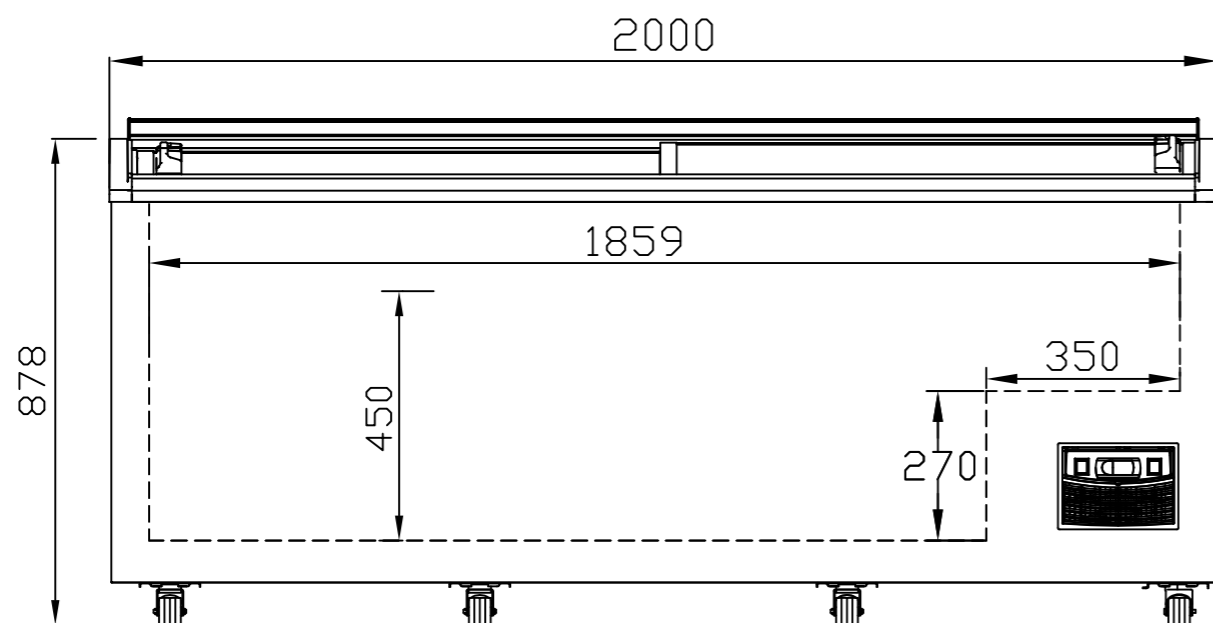

単相200Vプラグ形状 (接地極付 15A 250V)

仕様	
型式	Samba
庫内温度	-23°C~-18°C
外寸法	W2000×D1000×H878mm
内容積	872ℓ
電源	単相 200V 50/60Hz
年間消費電力量	2766 kWh/年
消費電力	510W
冷媒	R290
冷却方式	自然対流(無風)
凝縮器	スパイラルコンデンサー
温度調節器	デジタルサーモスタット
製品重量	166kg
照明	LED
霜取り	自動霜取り(ホットガス)
付属品	可変棚 キャスター

※庫内温度は無負荷 周囲温度25°C湿度60%
 ※電源は専用単独コンセントを使用して下さい

株式会社カノウ冷機

名称

冷凍ショーケース

スケール

図番

23Z2-0214-01B

型式