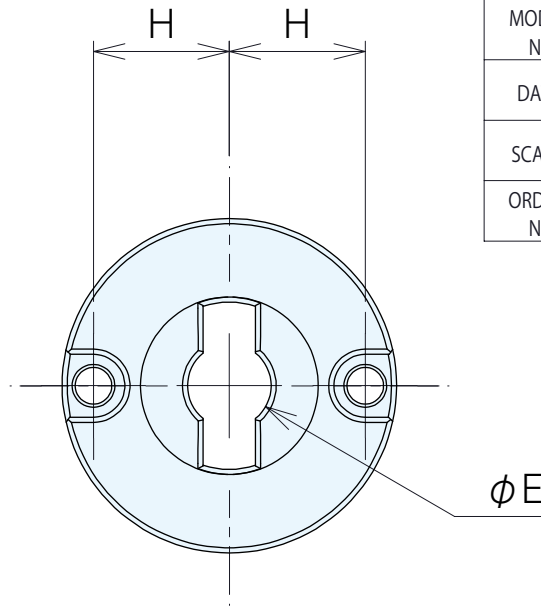

カタログ用cambase-I

MODEL No.	カムベース(埋込用)大	
DATE	2023/07/26	株式会社 ナベヤ NABEYA CO.,LTD
SCALE	1:1	
ORDER No.		