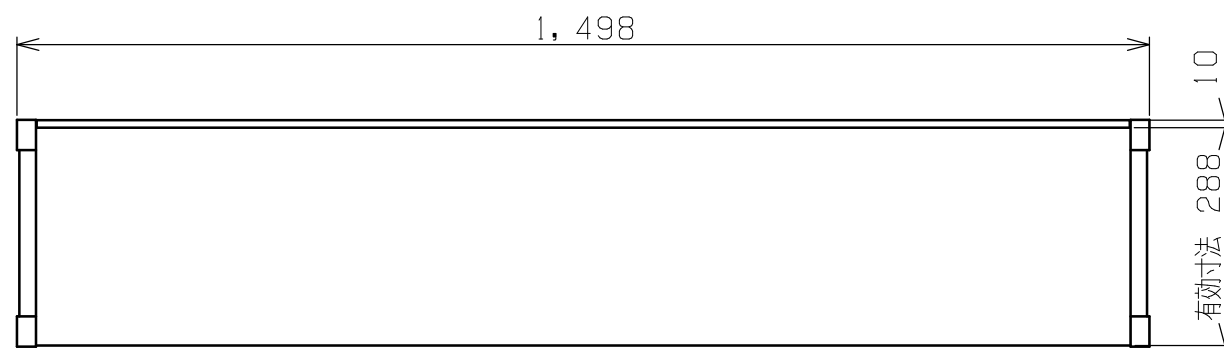

符号	日付	変更内容
△		
△		
△		

品番	本体塗装色	モニターベース塗装色
KT-152KHM	サカエグリーン	サカエダークグレー
KT-152KHMI	サカエホワイトアイボリー	
KT-152KHMW	パールホワイト	

均等耐荷重：80kg (40kg/段)

モニターベース耐荷重：8kg

取付可能天板厚さ：19~40mm

VE SA規格：75X75・100X100対応

推奨モニターサイズ：16インチ~26インチ

モニター取付用ビス：十字穴付六角ボルト

(M4X12L P-3) 付属

品番	部品名	1台分数量	材質	備考
7	モニターベース	1		
6	モニターベース	1		
5	座板	2X2	SS材 t4.5	ユニクロメッキ
4	ノブボルト	2X2		M8X50L
3	ブラケット	2	SPHC-P t3.2	
2	棚板	2		
1	支柱	2		

作成	2024.10.9	3角法	名 称	モニターベース付簡易架台	
承認	設計	製図		尺度	H810 2段仕様
		中畑		1:10	外観図
株式会社 サカエ				図番	
				葉番	