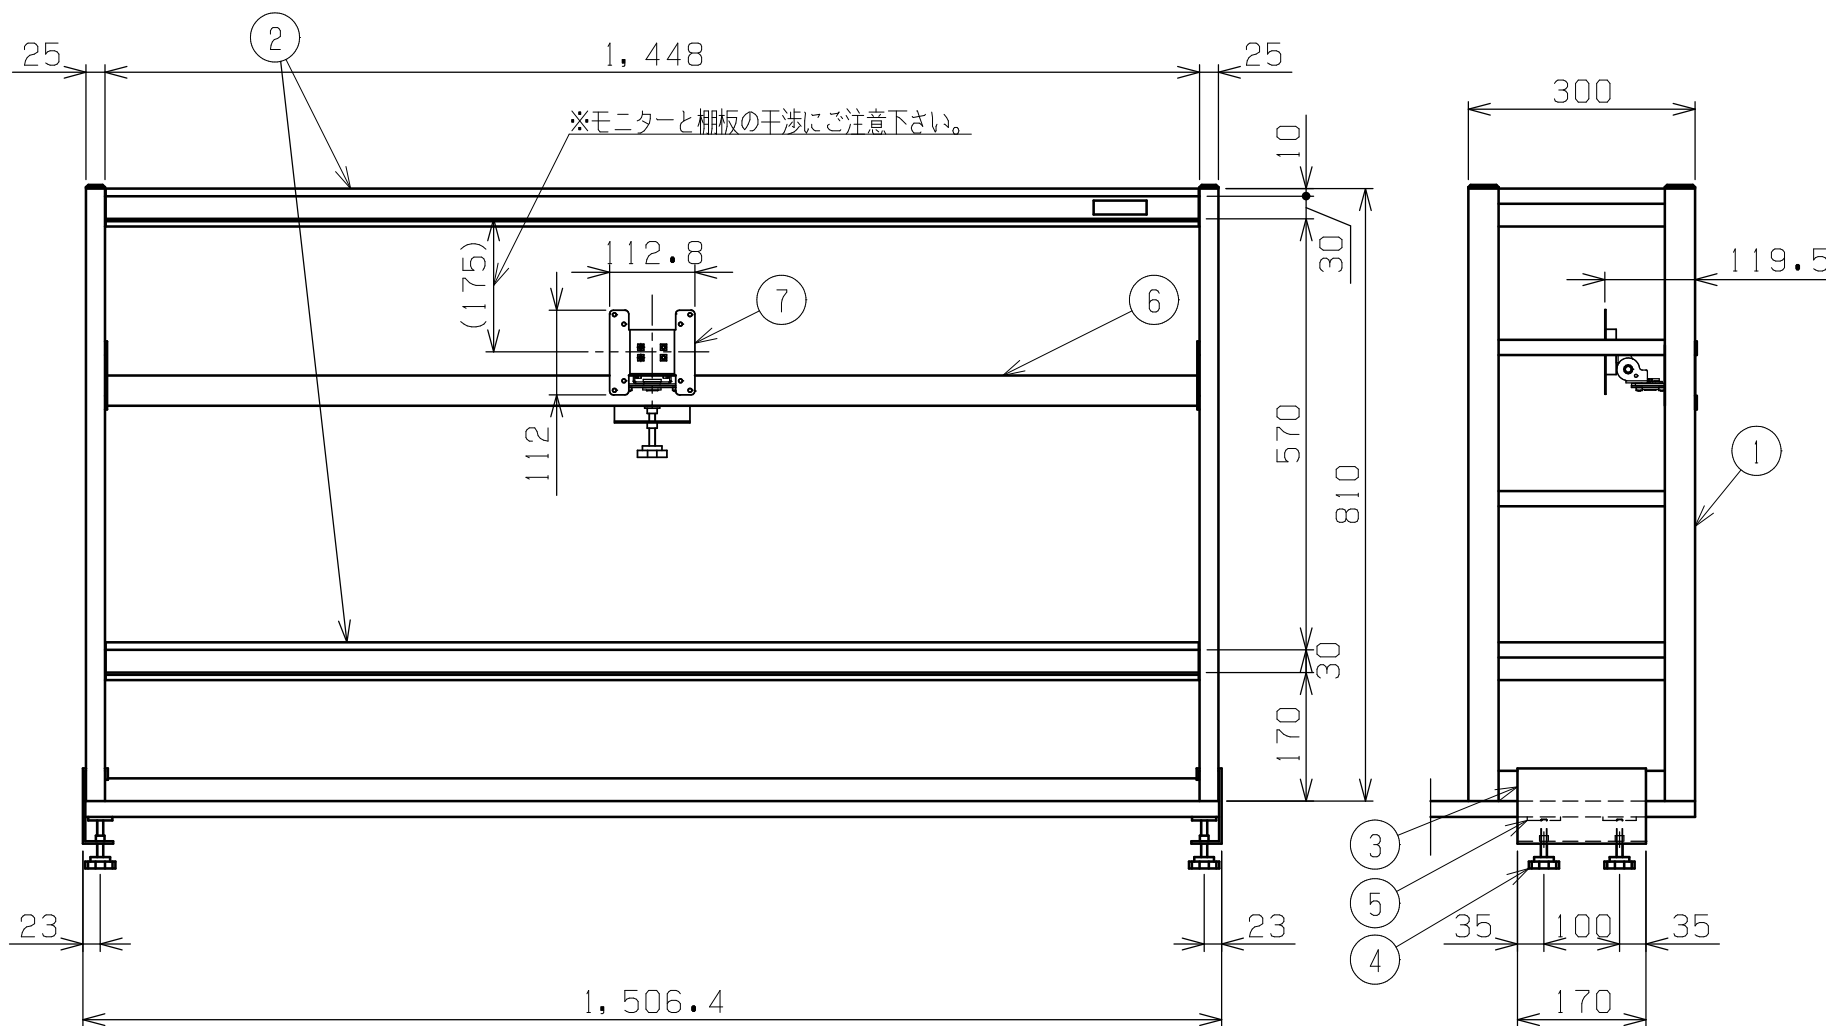

符号	日付	変更内容
△		
△		
△		

品番	本体塗装色	モニターベース塗装色
KT-152KHM	サカエグリーン	サカエダークグレー
KT-152KHMI	サカエホワイトアイボリー	
KT-152KHMW	パールホワイト	

均等耐荷重：80kg (40kg/段)

モニターベース耐荷重：8kg

取付可能天板厚さ：19~40mm

VE SA規格：75X75・100X100対応

推奨モニターサイズ：16インチ~26インチ

モニター取付用ビス：十字穴付六角ボルト

(M4X12L P-3) 付属

品番	部品名	1台分数量	材質	備考
7	モニターベース	1		
6	モニターベース	1		
5	座板	2X2	SS材 t4.5	ユニクロメッキ
4	ノブボルト	2X2		M8X50L
3	ブラケット	2	SPHC-P t3.2	
2	棚板	2		
1	支柱	2		

作成	2024.10.9	3角法	名 称	モニターベース付簡易架台	
承認	設計	製図		尺度	H810 2段仕様
		中畑		1:10	外観図
株式会社 サカエ				図番	
				葉番	