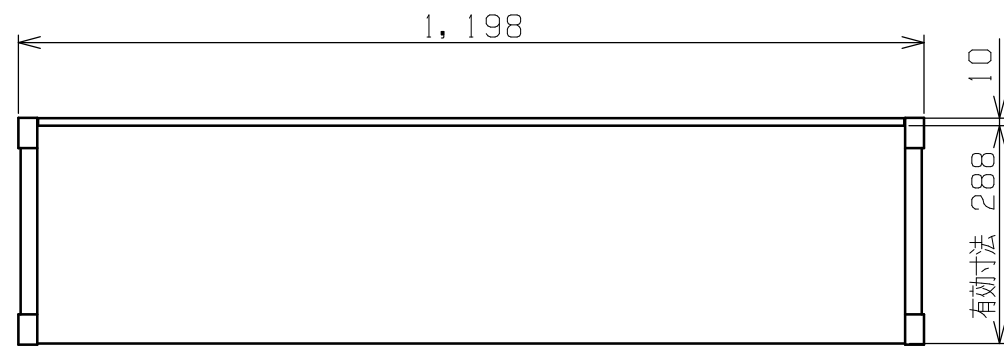

符号	日付	変更内容
△		
△		
△		

品番	本体塗装色	モニタービーム塗装色
KT-122KHM	サカエグリーン	サカエダークグレー
KT-122KHMI	サカエホワイトアイボリー	
KT-122KHMW	パールホワイト	

均等耐荷重：80kg (40kg/段)

モニターベース耐荷重：8kg

取付可能天板厚さ：19~40mm

VE SA規格：75X75・100X100対応

推奨モニターサイズ：16インチ~26インチ

モニター取付用ビス：十字穴付六角ボルト

(M4X12L P-3) 付属

品番	部品名	1台分数量	材質	備考
7	モニターベース	1		
6	モニタービーム	1		
5	座板	2X2	SS材 t4.5	ユニクロメッキ
4	ノブボルト	2X2		M8X50L
3	ブラケット	2	SPHC-P t3.2	
2	棚板	2		
1	支柱	2		

作成	2024.10.9	3角法	名 称	モニタービーム付簡易架台	
承認	設計	製図		尺度	H810 2段仕様
		中畑		1:10	外観図
株式会社 <b>サカエ</b>				図番	葉番