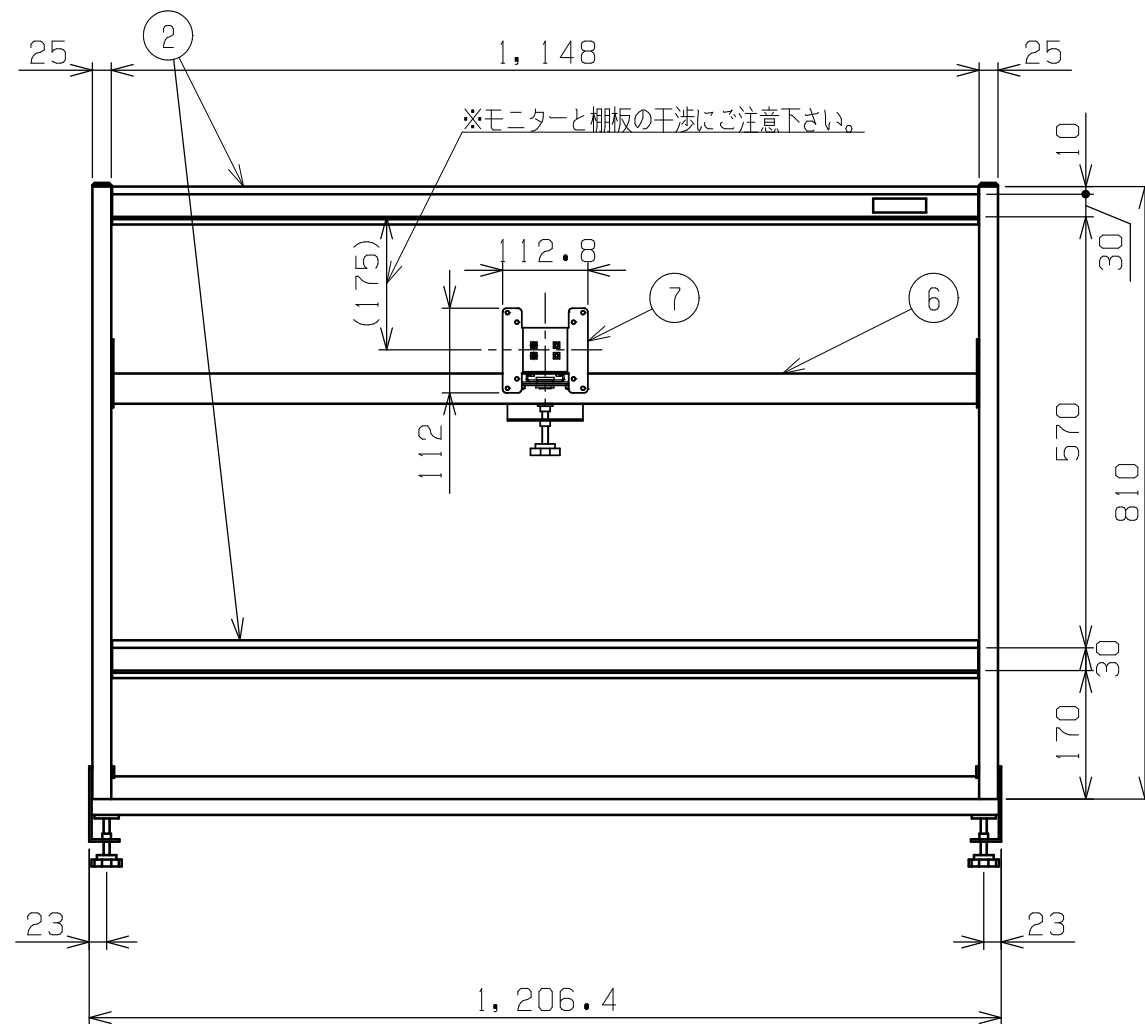

符号	日付	変更内容
△		
△		
△		

品番	本体塗装色	モニタービーム塗装色
KT-122KHM	サカエグリーン	サカエダークグレー
KT-122KHMI	サカエホワイトアイボリー	
KT-122KHMW	パールホワイト	

均等耐荷重：80kg (40kg/段)

モニターベース耐荷重：8kg

取付可能天板厚さ：19~40mm

VE SA規格：75X75・100X100対応

推奨モニターサイズ：16インチ~26インチ

モニター取付用ビス：十字穴付六角ボルト

(M4X12L P-3) 付属

品番	部品名	1台分数量	材質	備考
7	モニターベース	1		
6	モニタービーム	1		
5	座板	2X2	SS材 t4.5	ユニクロメッキ
4	ノブボルト	2X2		M8X50L
3	ブラケット	2	SPHC-P t3.2	
2	棚板	2		
1	支柱	2		

作成	2024.10.9	3角法	名 称	モニタービーム付簡易架台	
承認	設計	製図		尺度	H810 2段仕様
		中畑		1:10	外観図
株式会社 <b>サカエ</b>				図番	葉番