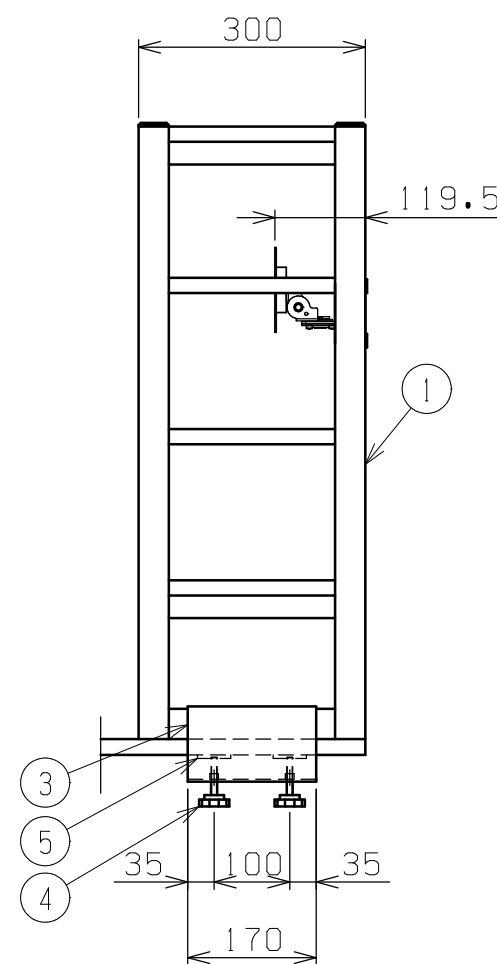

符号	日付	変更内容
△		
△		
△		

品番	本体塗装色	モニタービーム塗装色
KT-122KHM	サカエグリーン	サカエダークグレー
KT-122KHMI	サカエホワイトアイボリー	
KT-122KHMW	パールホワイト	

均等耐荷重：80kg (40kg/段)

モニターベース耐荷重：8kg

取付可能天板厚さ：19~40mm

VE SA規格：75X75・100X100対応

推奨モニターサイズ：16インチ~26インチ

モニター取付用ビス：十字穴付六角ボルト

(M4X12L P-3) 付属

品番	部品名	1台分数量	材質	備考
7	モニターベース	1		
6	モニタービーム	1		
5	座板	2X2	SS材 t4.5	ユニクロメッキ
4	ノブボルト	2X2		M8X50L
3	ブラケット	2	SPHC-P t3.2	
2	棚板	2		
1	支柱	2		

作成	2024.10.9	3角法	名 称	モニタービーム付簡易架台	
承認	設計	製図		尺度	H810 2段仕様
		中畑		1:10	外観図
株式会社 <b>サカエ</b>				図番	葉番