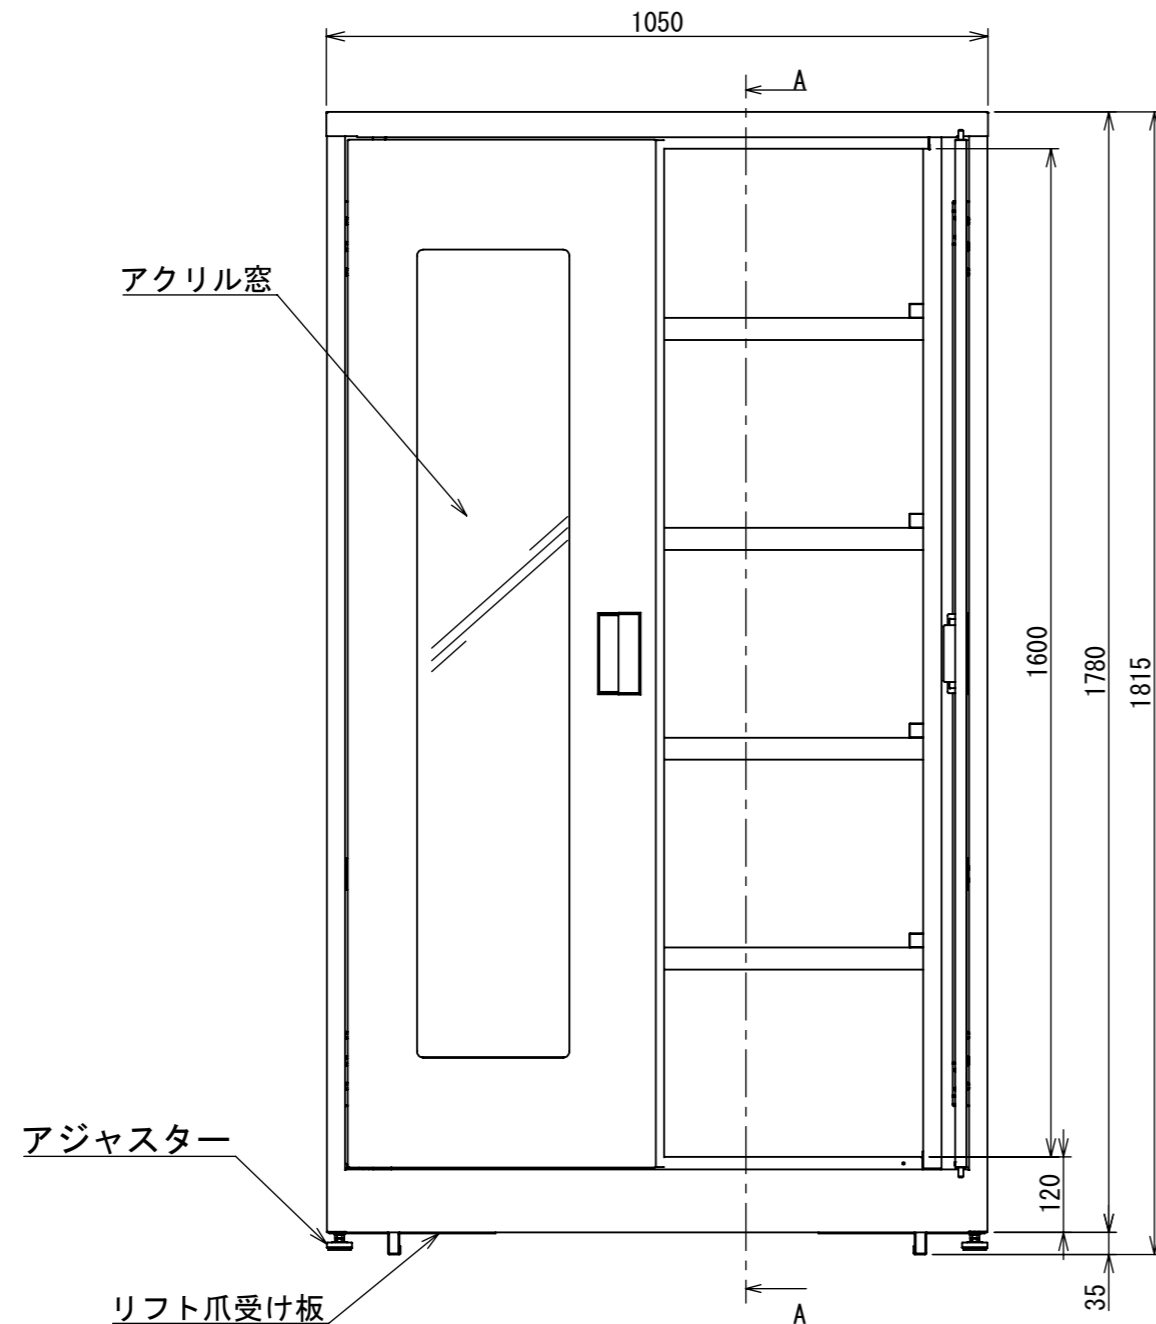

仕様

1. 材質：スチール
2. 重量：128.6kg
3. 塗装：溶剤焼付塗装（
4. 有効間口：798mm
5. 有効奥行：575mm（棚板奥行寸法）
6. 左右の扉は開いて奥に収納（キー付き）
7. 扉はアクリル窓付きで保管物の確認が可能
8. アジャスターで床の凹凸を調整
9. 棚板：4枚（37mmピッチで高さ調整可・耐荷重150kg）
10. 底にリフト爪の受け板付き

断面図 A-A