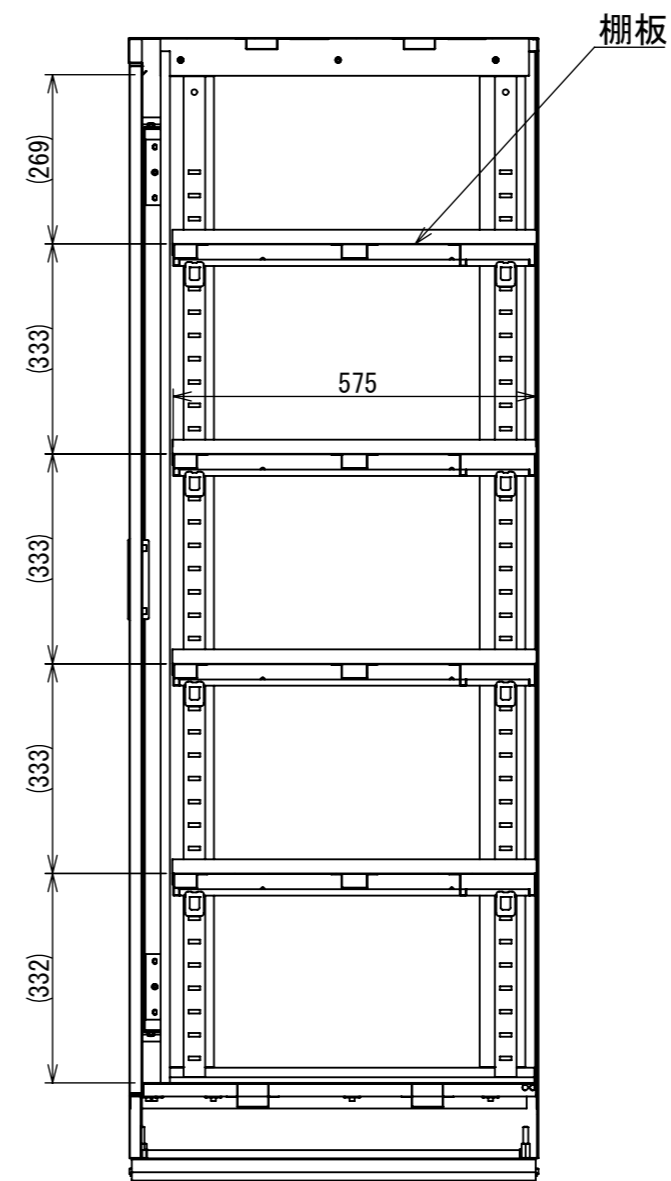

仕様

1. 材質：スチール
2. 重量：128.6kg
3. 塗装：溶剤焼付塗装（
4. 有効間口：798mm
5. 有効奥行：575mm（棚板奥行寸法）
6. 左右の扉は開いて奥に収納（キー付き）
7. 扉はアクリル窓付きで保管物の確認が可能
8. アジャスターで床の凹凸を調整
9. 棚板：4枚（37mmピッチで高さ調整可・耐荷重150kg）
10. 底にリフト爪の受け板付き

断面図 A-A