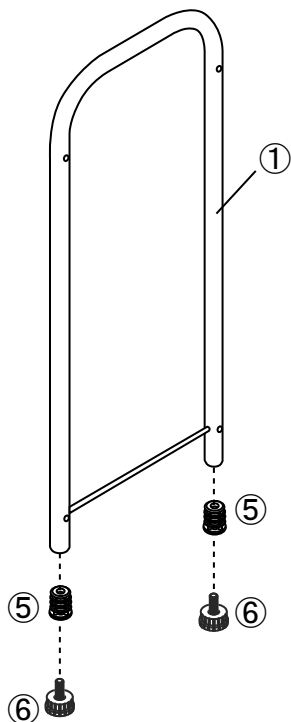

品質表示	
材質	スチールパイプ(クロムメッキ) ポリプロピレン
サイズ	約幅43.5×奥行20.5×高さ53cm
生産国	台湾

⚠ 警告

- 片寄って荷重の重い物を乗せないでください。
- 水平で段差がなく、床面の強度の十分な場所でご使用ください。
- 危険ですので、傾いた所でのご使用はしないでください。
- 本体を移動する際は、上に乗っている物を全て取り出してから両手でしっかりと支えゆっくりと動かしてください。

◆セット内容◆

① フレーム×2

② トップフレーム×1

③ パイプ×2

④ 受け皿×2

⑤ キャップ×4

⑥ アジャスター×4

⑦ ボルト×8

⑧ 六角レンチ×1

■お問い合わせは

株式会社 ミヤグチ企販

受け付け時間
●午前9時より午後5時まで
(但し、土日祭日はお休みです)

〒955-0055 新潟県三条市塚野目6丁目9-24
TEL 0256-38-5575 FAX 0256-38-6116

※ネジ及びボルトを締め付けられる際に力を入れ過ぎますと、ネジ山が潰れ、ネジ及びボルトが空回りする恐れがありますのでご注意ください。
※ネジを締め付ける際、斜めにねじ込みますと部材が割れる恐れがありますので、ご注意ください。
※組み立てを始める前に、床等が傷つかないように軟らかい布等を商品の下に敷いてください。

1 ①左右フレームに⑤キャップ、⑥アジャスターを取り付けます。

3 ④受け皿を図のように載せたら完成です。

2 左右フレームの間に②トップフレーム、③パイプを⑦ボルトと⑧六角レンチを使用して固定してください。
ボルトで固定する際は最初仮止めをし、形が整ったら最後にしっかりと締めてください。