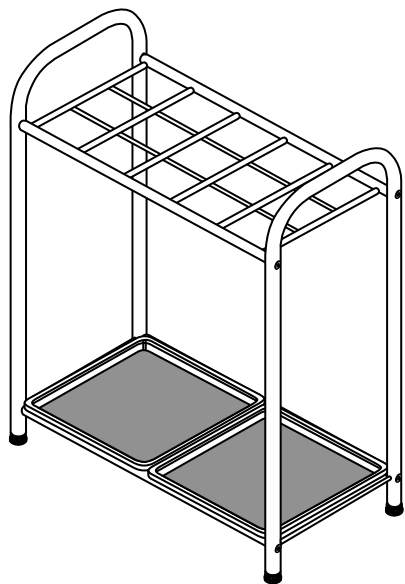

■ご使用前に必ずお読みください

この度は当商品をお買い上げいただきまして誠にありがとうございます。
商品本来の目的以外でご使用されますと、思わぬケガや事故の原因になる場合がありますので、ご使用になる前に必ずこの説明書をよくお読みください。
安全に正しくお使いいただくために下記のシンボルを付けて警告表示・注意表示をいたしております。
この説明書はいつでも見られるように大切に保管してください。
また、この商品を第三者に譲渡される時は、必ずこの説明書をいっしょにお渡してください。

品質表示	
材質	スチールパイプ(クロムメッキ) ポリプロピレン
サイズ	約幅43.5×奥行20.5×高さ53cm
生産国	台湾

⚠ 警告

- 片寄って荷重の重い物を乗せないでください。
- 水平で段差がなく、床面の強度の十分な場所でご使用ください。
- 危険ですので、傾いた所でのご使用はしないでください。
- 本体を移動する際は、上に乗っている物を全て取り出してから両手でしっかりと支えゆっくりと動かしてください。

⚠ 注意

- 湿気の多い所、直射日光の当たる所での据え付けはおやめください。
- 濡れたまま収納しますと、カビ等の発生の原因となりますので乾いてから、収納して下さい。
- 著しい汚れは、薄めた中性洗剤で落とした後、直ちに乾拭きをしてください。
- 組立後のネジの緩みや、製品の異常がないか定期点検をして下さい。
- 本商品は、家具を目的とした商品ですのでそれ以外での用途では使用しないでください。

※図はイメージです。実際の商品とは異なる場合があります。

◆セット内容◆

① フレーム×2

② トップフレーム×1