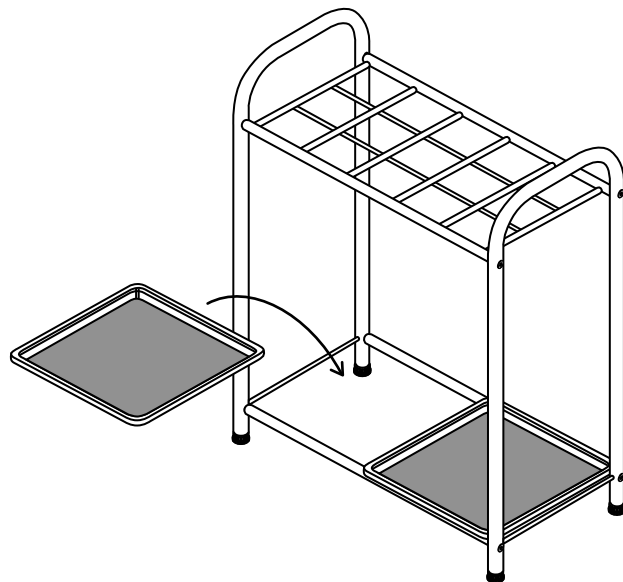

品質表示	
材質	スチールパイプ(クロムメッキ) ポリプロピレン
サイズ	約幅43.5×奥行20.5×高さ53cm
生産国	台湾

⚠ 警告

- 片寄って荷重の重い物を乗せないでください。
- 水平で段差がなく、床面の強度の十分な場所でご使用ください。
- 危険ですので、傾いた所でのご使用はしないでください。
- 本体を移動する際は、上に乗っている物を全て取り出してから両手でしっかりと支えゆっくりと動かしてください。

◆セット内容◆

① フレーム×2

② トップフレーム×1

③ パイプ×2

④ 受け皿×2

⑤ キャップ×4

⑥ アジャスター×4

⑦ ボルト×8

1 ①左右フレームに⑤キャップ、⑥アジャスターを取り付けます。

3 ④受け皿を図のように載せたら完成です。

2 左右フレームの間に②トップフレーム、③パイプを⑦ボルトと⑧六角レンチを使用して固定してください。
ボルトで固定する際は最初仮止めをし、形が整ったら最後にしっかりと締めてください。