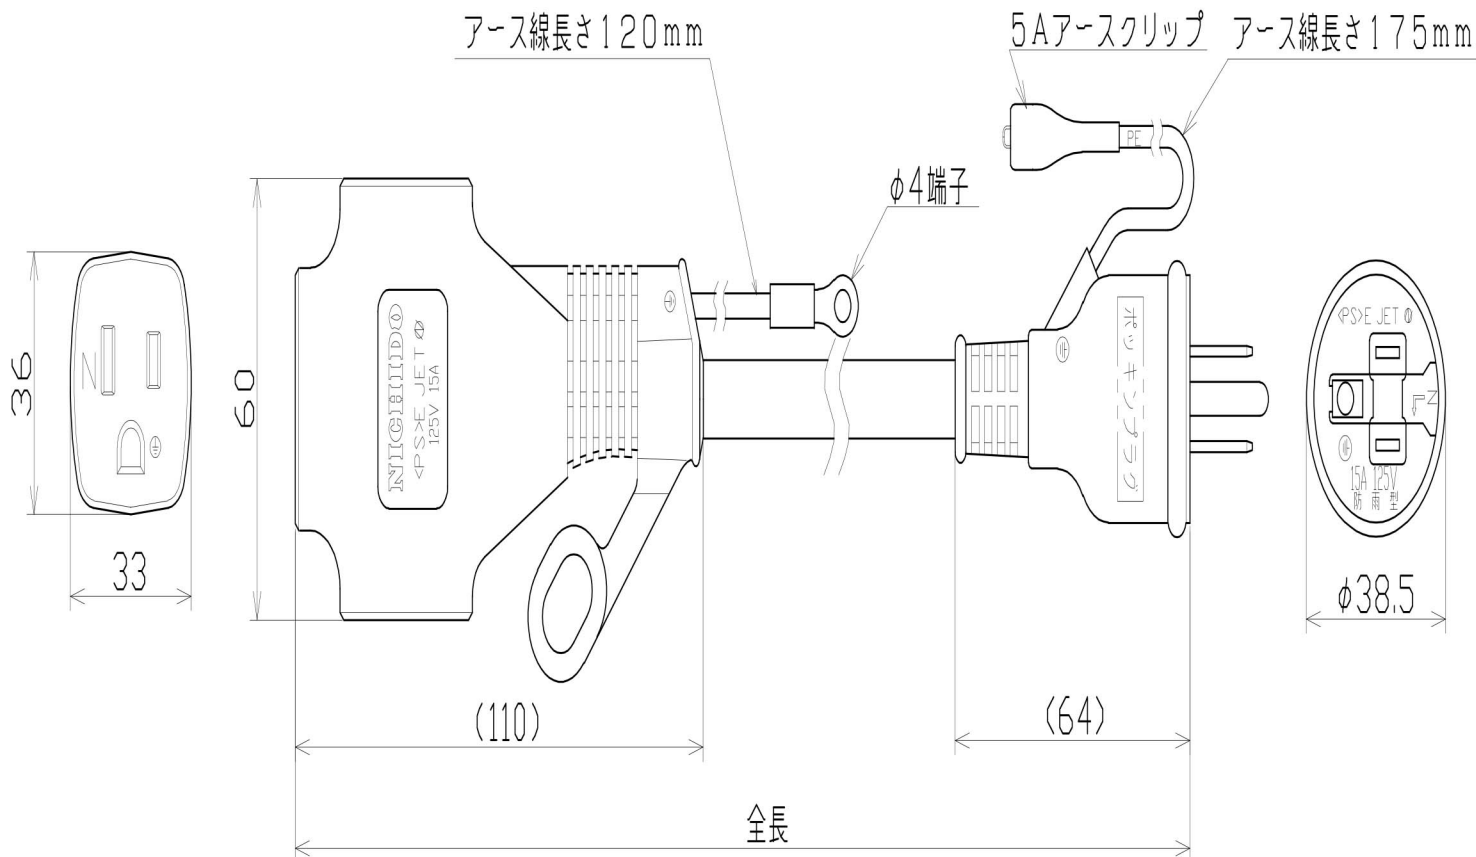

図面略歴				
記号	日付	変更・追記内容	担当	
①				
②				

主仕様 (屋内型)	
型式	PPT-20E
電線長さ	20m
電線仕様	SVCT 2.0sqx3c
電線許容電流	22A
電線色	黒(B)緑(G)ダイダイ(O)黄(Y)

PPT-20E-B	7271
PPT-20E-G	7274
PPT-20E-O	7272
PPT-20E-Y	7273
型式	コード

COMPONENTS 品名	アース付き延長コード	APPD 承認	CHCK 検閲	DESIN 設計	DEF 製図
MODEL 型式	PPT-20E				
MATERIAL 材質		REMARKS 備考			
3AD ANGLE 第三角法	SCALE 尺度		作成日	2002.11.12	
NICHIDO IND.CO.LTD 日動工業株式会社	出図コード ZK-A4X	PPT-20E			