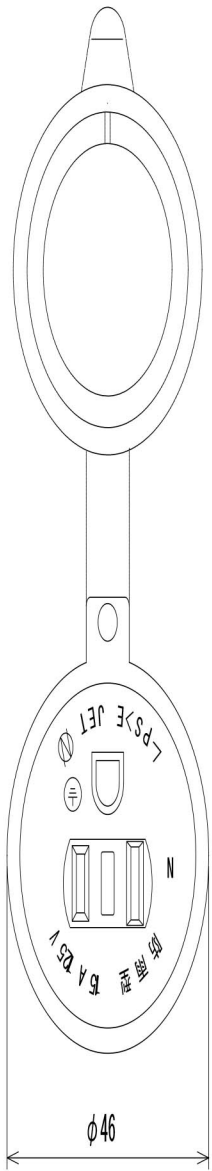

図 面 略 歴			
記 号	日 付	変 更 ・ 追 記 内 容	担 当
△			
△			

主 仕 様 (防雨・防塵型)	
型 式	PSW-10E
電 線 長 さ	10m
電 線 仕 様	SVCT 2.0sq×3c
電線許容電流	22A
電 線 色	黒

				コード	7235
品 名	防雨型シングル延長コード			APPD 承認	CHKK 検図
MODEL 型 式	PSW-10E			DESIN 設計	DEF 製図
MATERIAL 材 質	REMARKS 備 考				
3AD 第三角法	ANGLE 尺 度	SCALE 尺 度	FREE	作成日	2003. 2. 28
NICHIDO IND. CO. LTD			出図コード	K-PSW-10E	
日動工業株式会社			ZK-A4X		