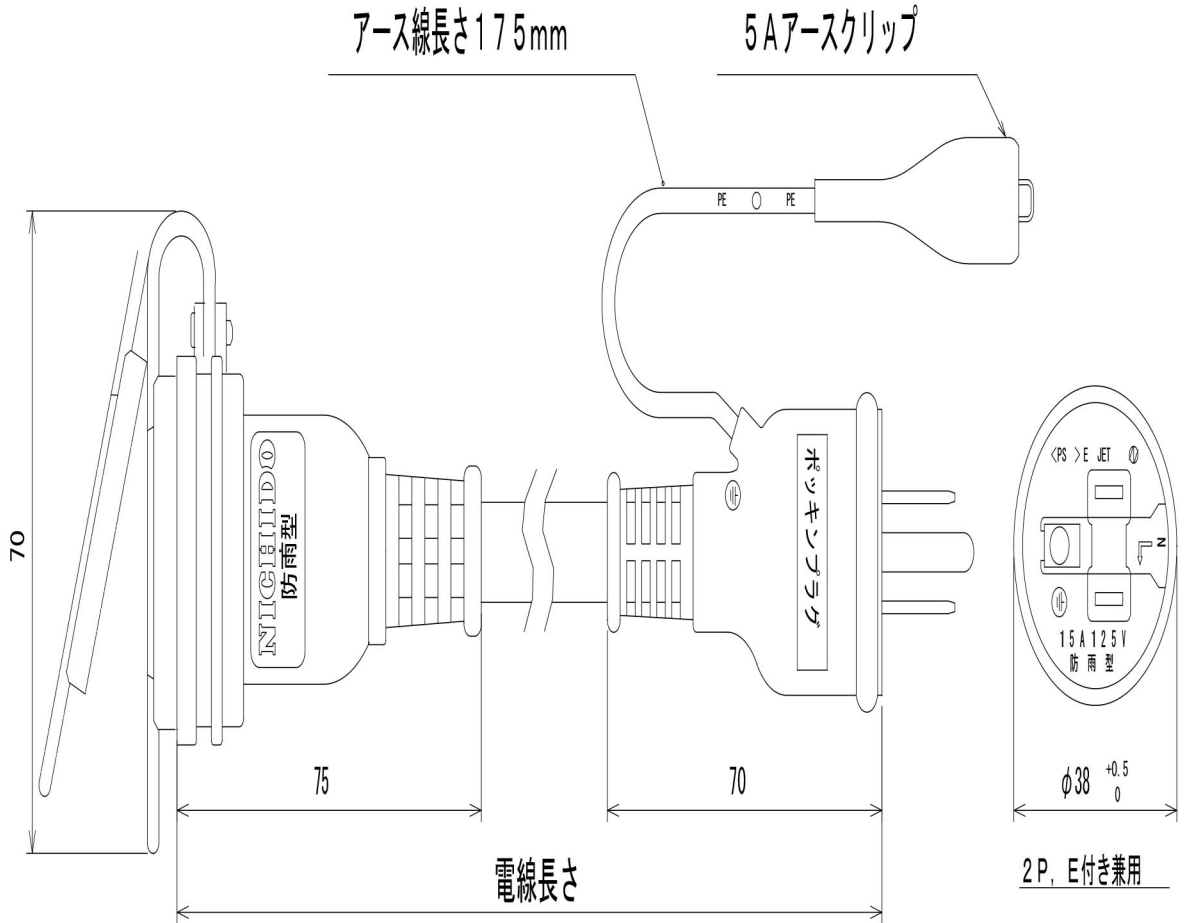

図 面 略 歴			
記 号	日 付	変 更 ・ 追 記 内 容	担 当
△			
△			

主 仕 様 (防雨・防塵型)	
型 式	PSW-10E
電 線 長 さ	10m
電 線 仕 様	SVCT 2.0sq×3c
電線許容電流	22A
電 線 色	黒

				コード	7235
品 名	防雨型シングル延長コード			APPD 承認	CHKK 検図
MODEL 型 式	PSW-10E			DESIN 設計	DEF 製図
MATERIAL 材 質	REMARKS 備 考				
3AD 第三角法	ANGLE 尺 度	SCALE 尺 度	FREE	作成日	2003. 2. 28
NICHIDO IND. CO. LTD			出図コード	K-PSW-10E	
日動工業株式会社			ZK-A4X		