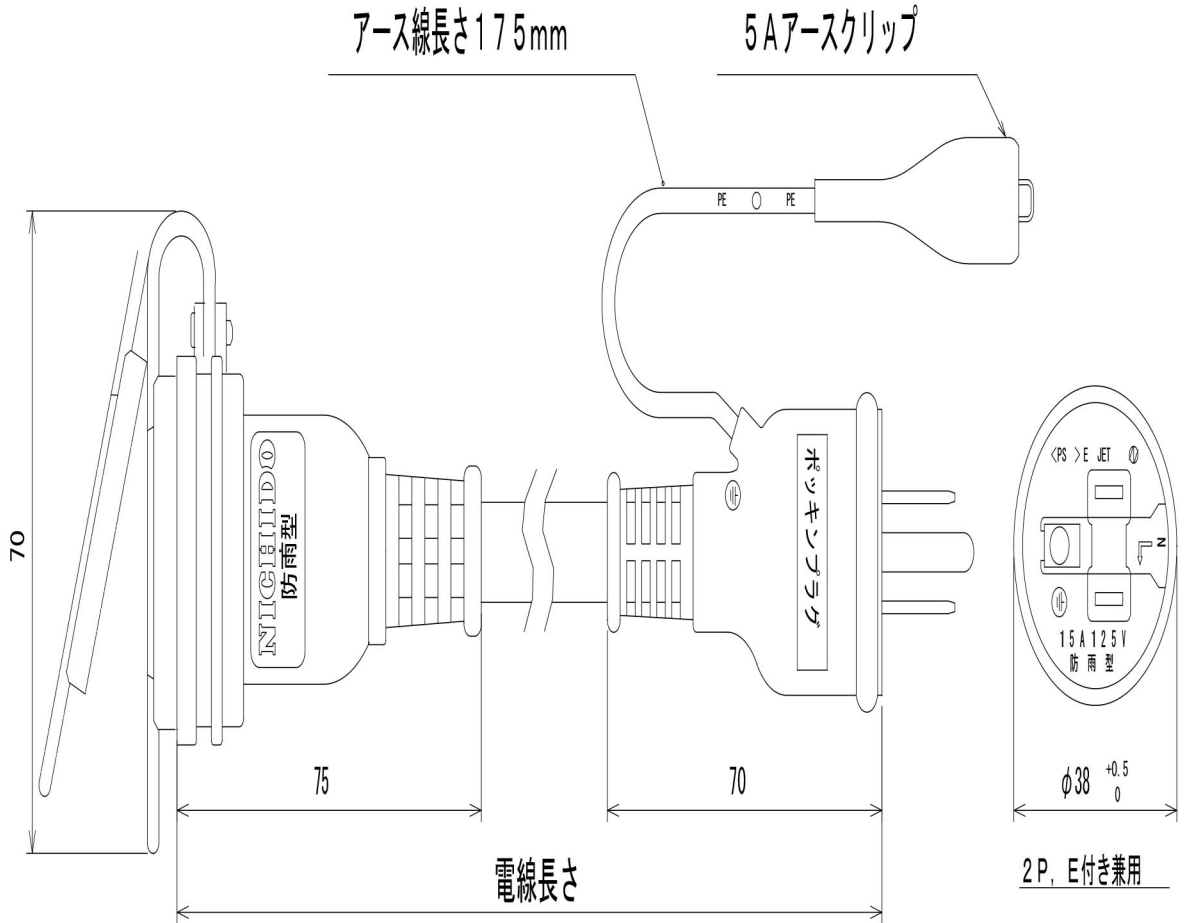

図 面 略 歴			
記 号	日 付	変 更 ・ 追 記 内 容	担 当
△			
△			

主 仕 様 (防雨・防塵型)	
型 式	PSW-5E
電 線 長 さ	5m
電 線 仕 様	SVCT 2.0sq×3c
電線許容電流	22A
電 線 色	黒

				コード	7233
品 名	防雨型シングル延長コード			APPD 承認	CHKK 検図
MODEL 型 式	PSW-5E			DESN 設計	DEF 製図
MATERIAL 材 質	REMARKS 備 考				
3AD 第三角法	ANGLE 尺 度	SCALE 尺 度	FREE	作成日	2003. 2. 28
NICHIDO IND. CO. LTD			出図コード	K-PSW-5E	
日動工業株式会社			ZK-A4X		