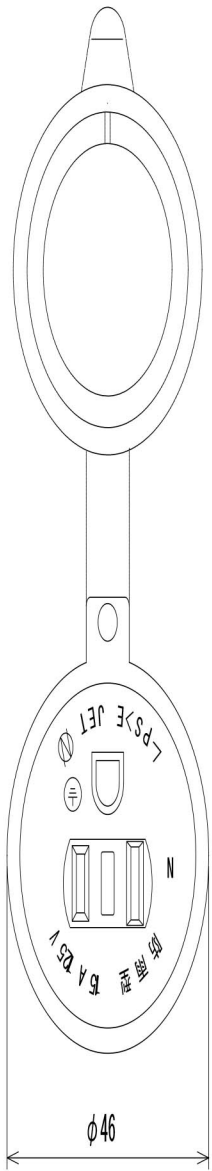

図 面 略 歴			
記 号	日 付	変 更 ・ 追 記 内 容	担 当
△			
△			

主 仕 様 (防雨・防塵型)	
型 式	PSW-5E
電 線 長 さ	5m
電 線 仕 様	SVCT 2.0sq×3c
電線許容電流	22A
電 線 色	黒

				コード	7233
品 名	防雨型シングル延長コード			APPD 承認	CHKK 検図
MODEL 型 式	PSW-5E			DESN 設計	DEF 製図
MATERIAL 材 質	REMARKS 備 考				
3AD 第三角法	ANGLE 尺 度	SCALE 尺 度	FREE	作成日	2003. 2. 28
NICHIDO IND. CO. LTD			出図コード	K-PSW-5E	
日動工業株式会社			ZK-A4X		