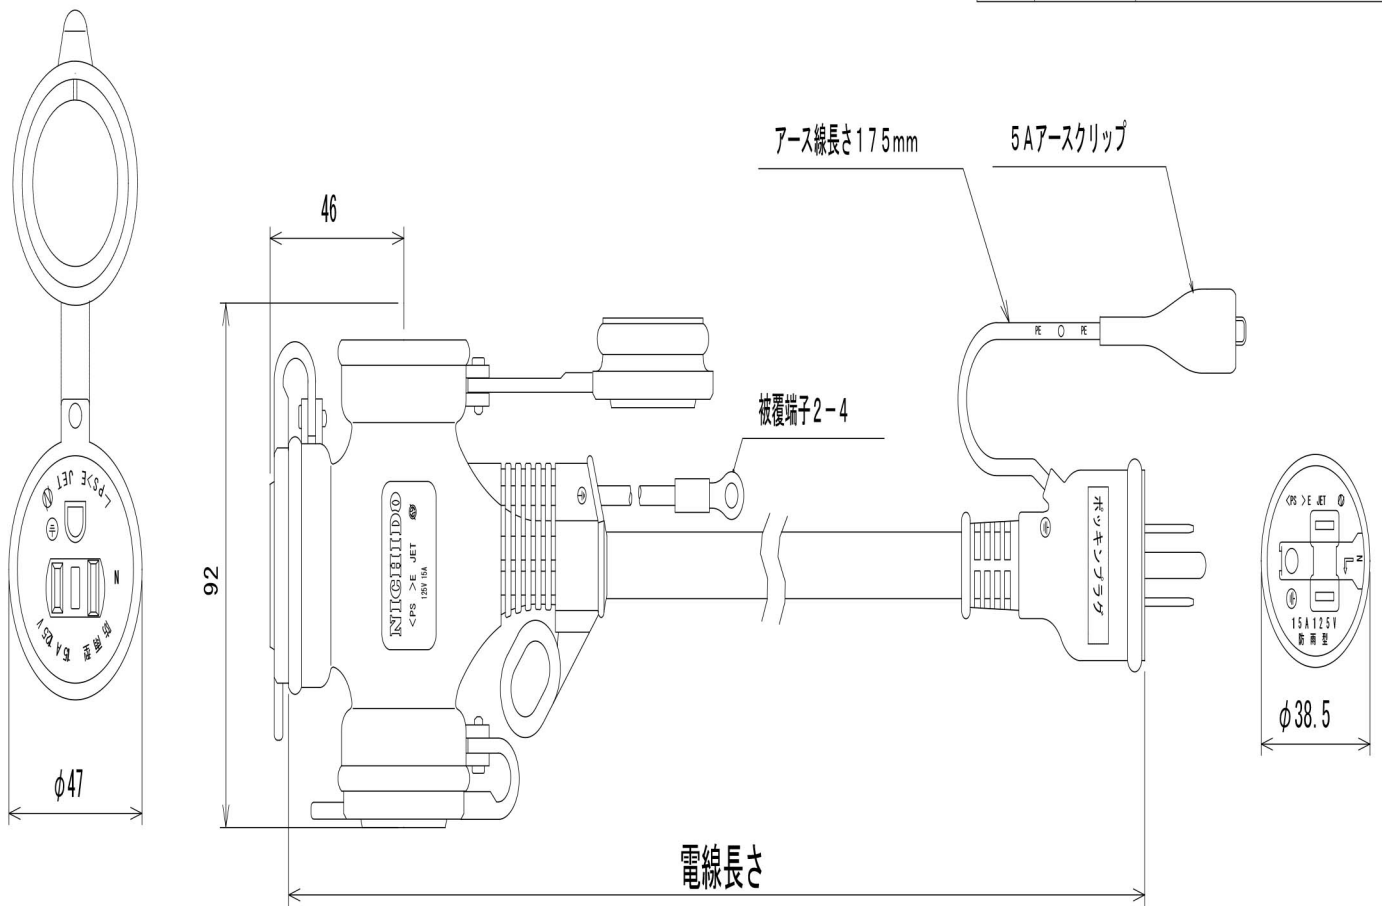

図 面 略 歴			
記 号	日 付	変 更 ・ 追 記 内 容	担 当
△			
△			

主 仕 様 (防 雨 ・ 防 塵 型)	
型 式	PPTW-20E
電 線 長 さ	20m
電 線 仕 様	SVCT 2.0sq×3c
電 線 許 容 電 流	22A
電 線 色	黒

				コード	7230
COMPONENTS	品 名 防雨コンセント延長コード			APPD 承認	CHKK 検図
MODEL	型 式 PPTW-20E			DESN 設計	DEF 製図
MATERIAL	材 質	REMARKS	備 考		
3AD ANGLE	第 三 角 法	SCALE 尺 度	FREE	作成日	2002. 11. 13
NICHIDO IND. CO. LTD			出図コード	K-PPTW-20E	
日動工業株式会社			ZK-A4X		