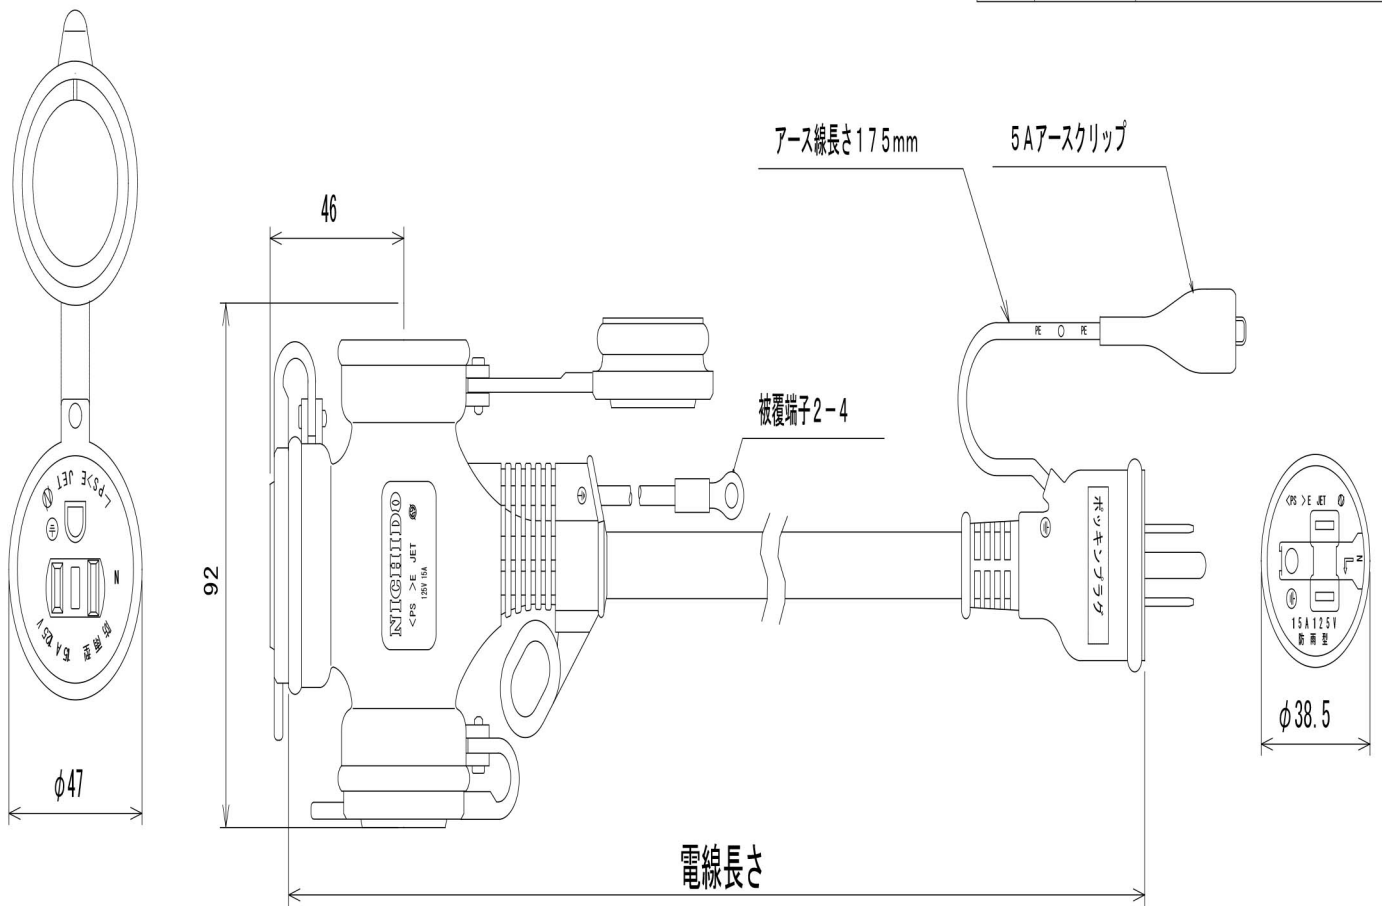

図 面 略 歴			
記 号	日 付	変 更 ・ 追 記 内 容	担 当
△			
△			

主 仕 様 (防 雨 ・ 防 塵 型)	
型 式	PPTW-10E
電 線 長 さ	10m
電 線 仕 様	SVCT 2.0sq×3c
電線許容電流	22A
電 線 色	黒

				コード	7225
COMPONENTS	品 名 防雨コンセント延長コード			APPD 承認	CHKK 検図
MODEL	型 式 PPTW-10E			DESN 設計	DEF 製図
MATERIAL	材 質	REMARKS	備 考		
3AD ANGLE	第 三 角 法	SCALE 尺 度	FREE	作成日	2002. 11. 13
NICHIDO IND. CO. LTD			出図コード	K-PPTW-10E	
日動工業株式会社			ZK-A4X		