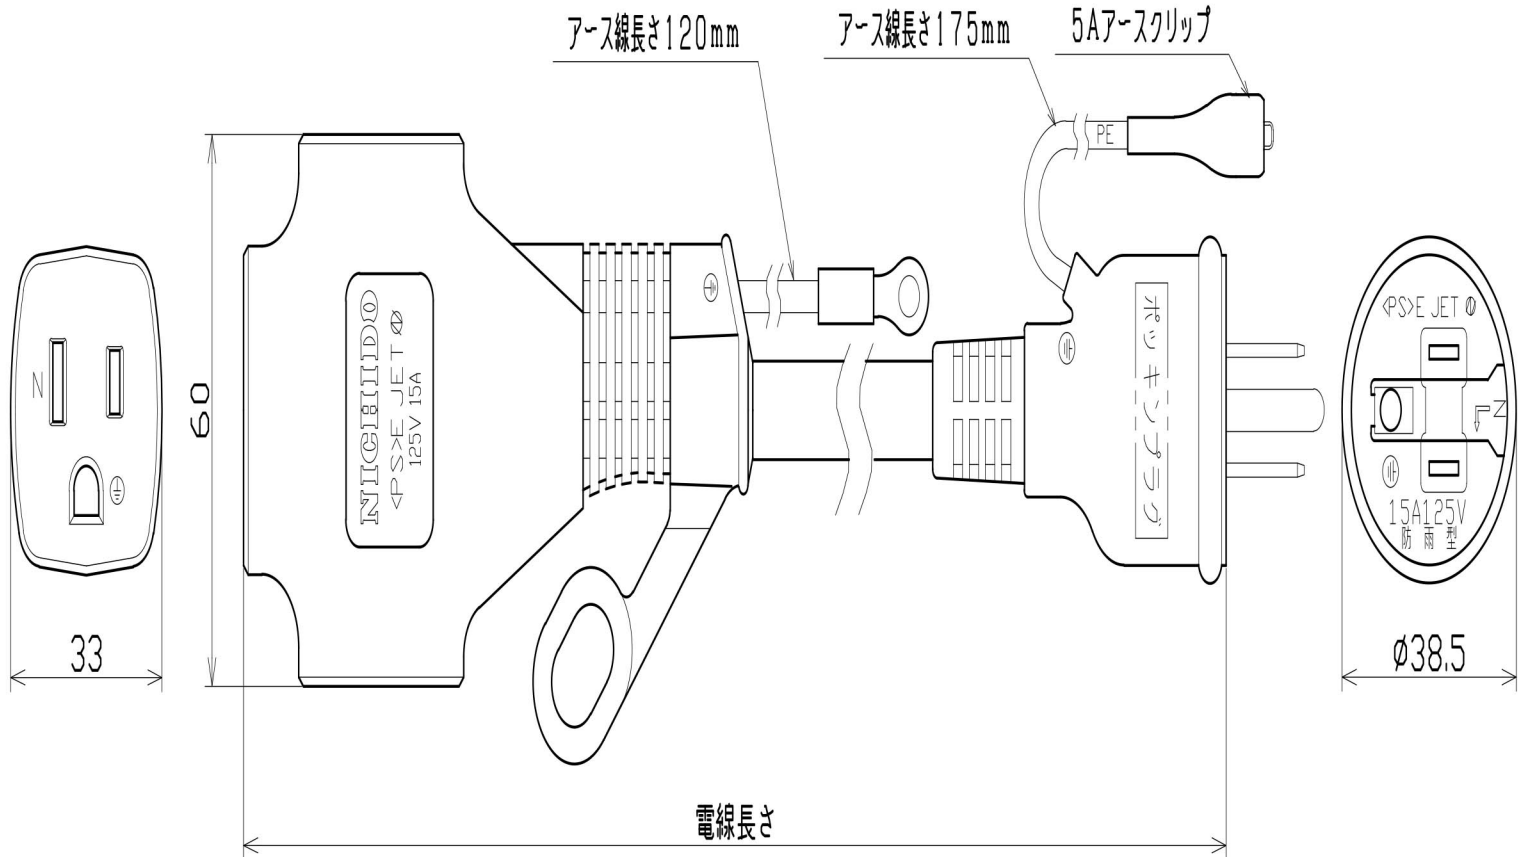

図面略歴				
記号	日付	変更・追記内容	担当	
▲				
▲				

主仕様 (屋内型)	
型式	PPTF-20E
電線長さ	20m
電線仕様	SVCT 3.5sqx3c
電線許容電流	32A
電線色	黒

コード					7218			
COMPONENTS 品名	超極太延長コード				APPD 承認	CHCK 検図	DESN 設計	DEF 製図
MODEL 型式	PPTF-20E							
MATERIAL 材質		REMARKS 備考						
3ADANGLE 第三角法	SCALE 尺度	FREE	作成日	2003.4.10				
NICHIDO IND.CO.LTD 日動工業株式会社		出図コード ZK-A4X	PPTF-20E					