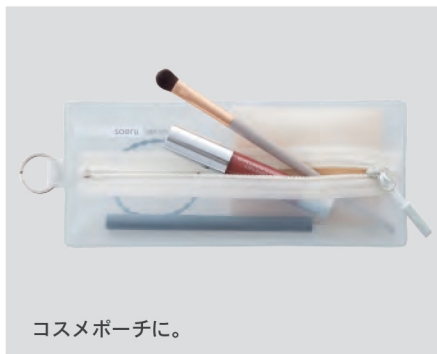

# soeru 暮らしに彩りを“そえる”

なんとなく楽しい予感のする一日に  
 ゆったりとくつろぐひとときに  
 いつもよりほんの少し集中したい日に  
 何気ない日常にやさしく寄り添うカラー展開

- フロストクリヤー 霜の降る朝のように静かで穏やかなクリヤー
- リーフグリーン 新緑を思わせる晴れやかなグリーン

## CENTER ZIP PEN CASE | センタージップペンケース

かさばらないフラットタイプのクリヤーペンケース。

文具小物を入れて。

コスメポーチに。

コンパクトで持ち運びに便利。

収容本数  
約6本  
※

品番 **A-8102**  
 本体価格 1個 (税抜)  
 サイズ 縦90×横210  
 色 1フロストクリヤー・6リーフグリーン・  
 9モカブラウン・20サボンブルー・  
 21アプリコットティー  
 材質 本体/PVC  
 包装単位 30/120個  
 ※収容本数はペンの種類によって変わります。

## ROUND ZIP PEN CASE | ラウンドジップペンケース

取り出しやすい見開きタイプのクリアーペンケース。

一覧しやすく  
きれいに収納できます。

トラベルポーチに。

ガジェットポーチに。

吊り下げできる  
リング付き。

お気に入りのものを  
見せて収納できます。

大きく開く  
ダブルファスナー。