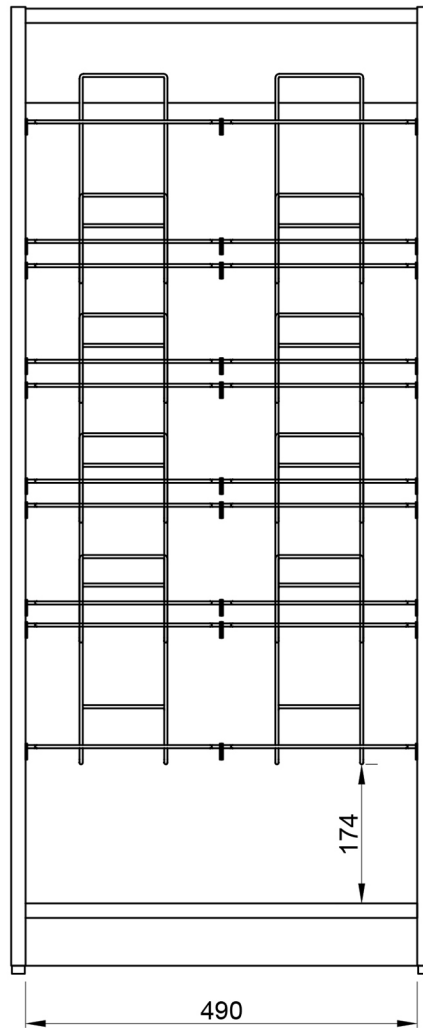

収納部寸法:(1ポケットあたり)幅217×奥行21.5×高さ254mm

SHKS2-00200