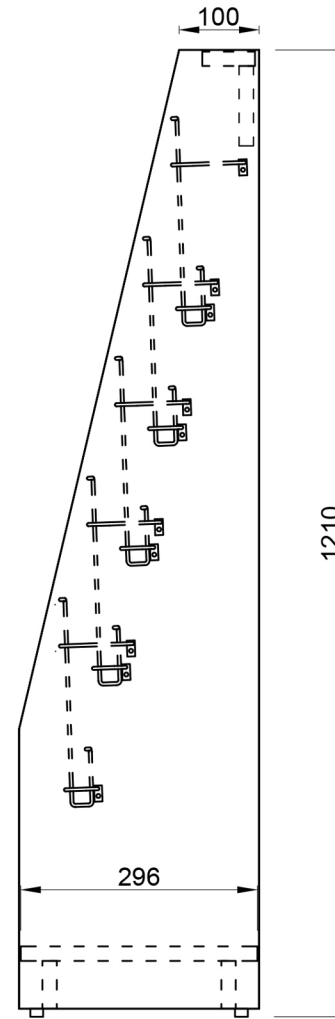

収納部寸法:(1ポケットあたり)幅217×奥行21.5×高さ254mm

SHKS2-00200