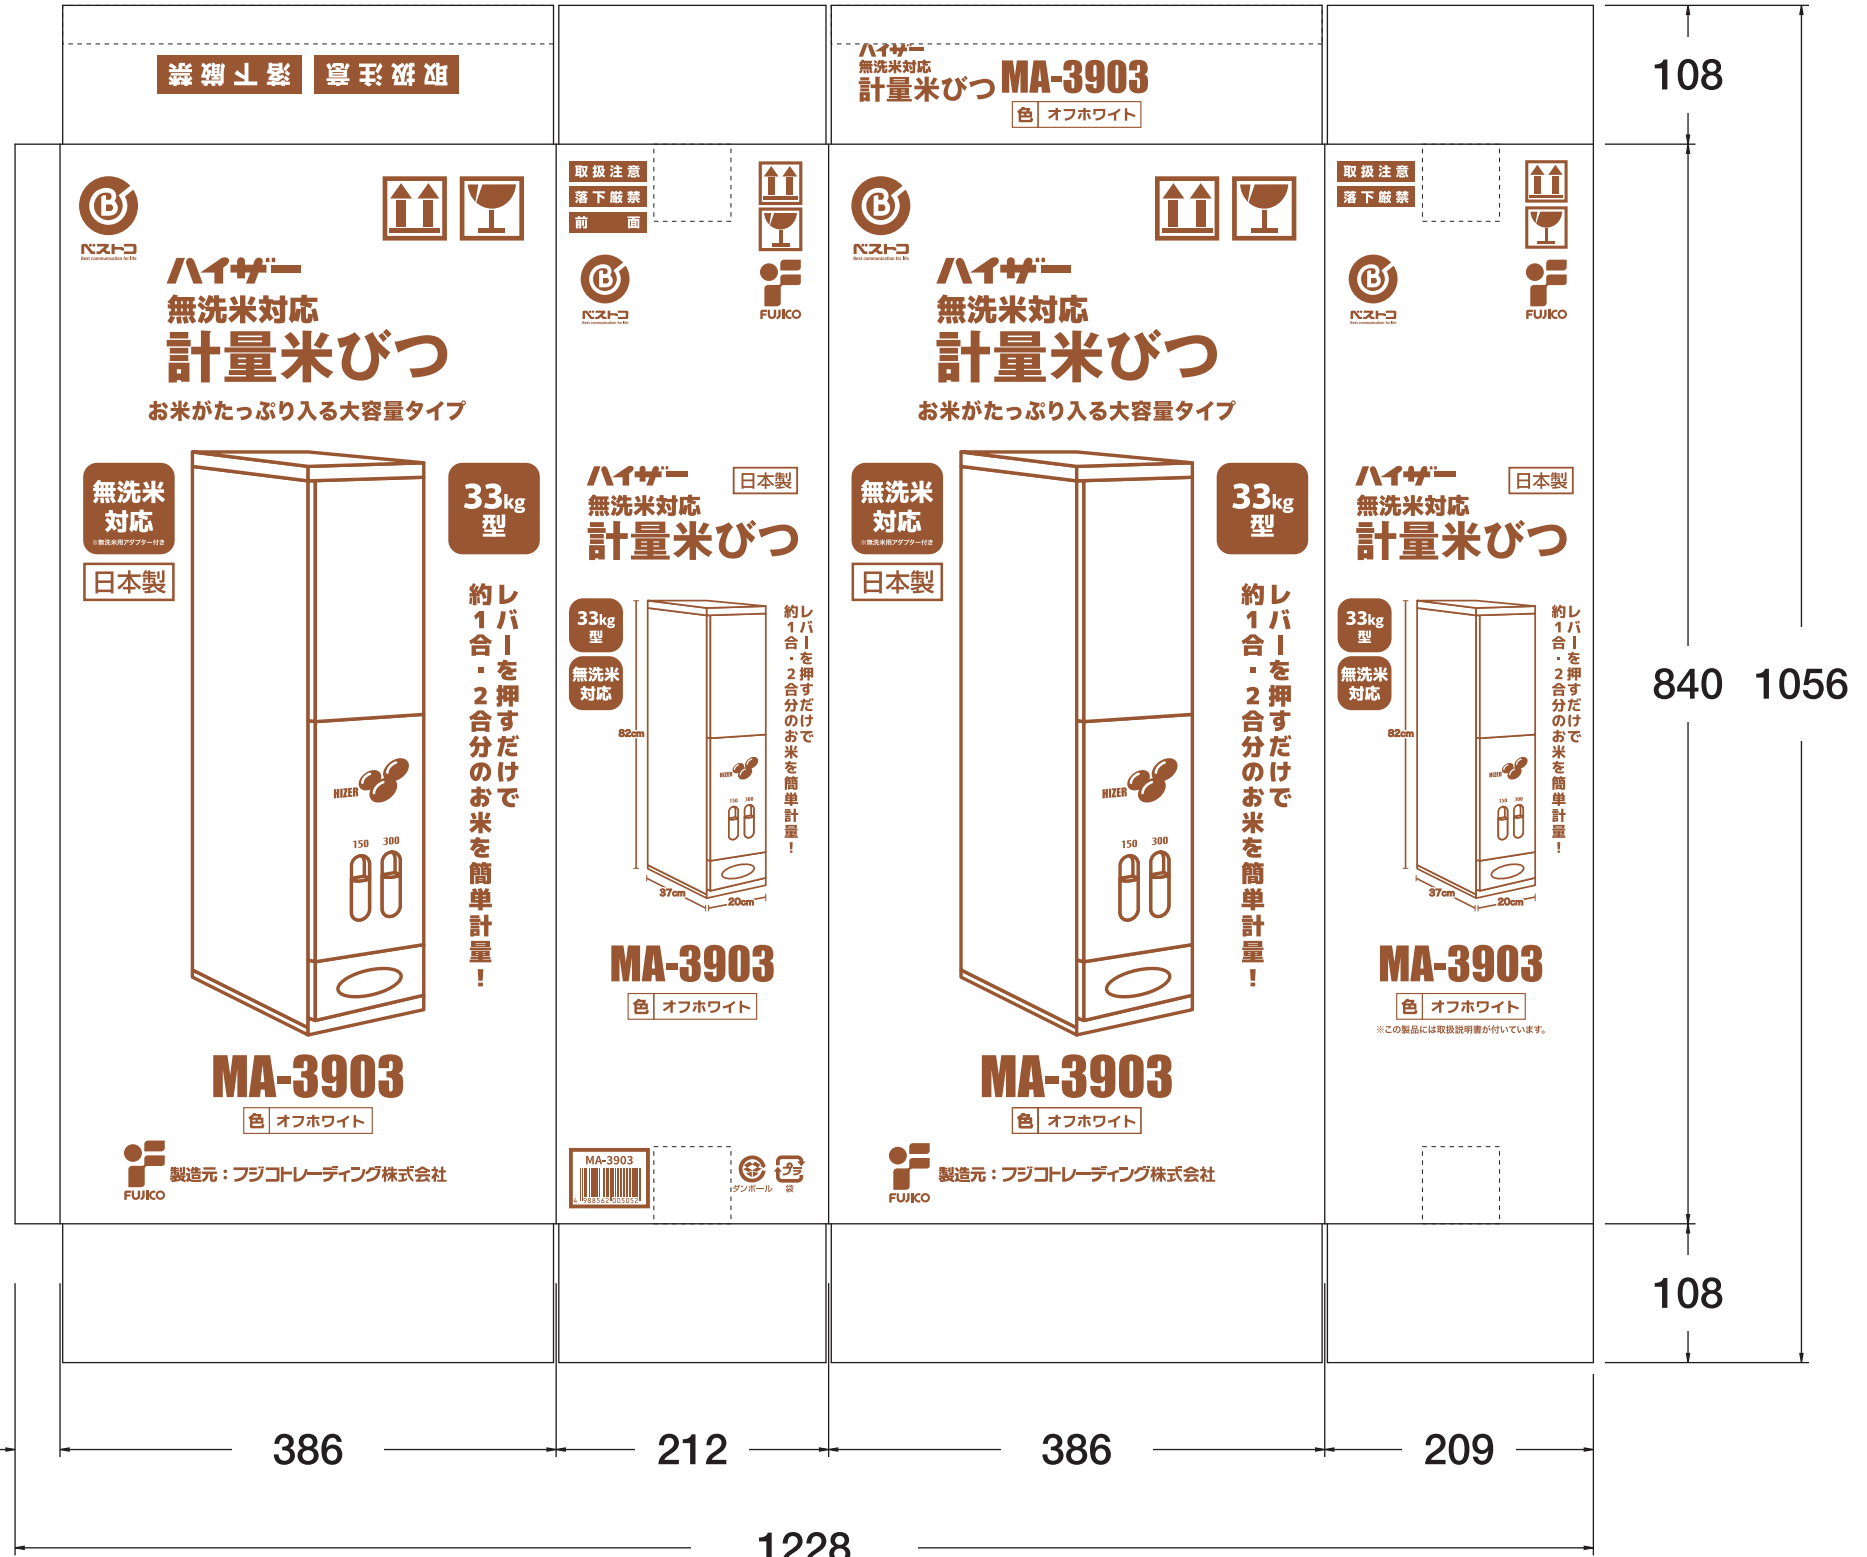

# MA-3903

色 オフホワイト

※この製品には取扱説明書が付いています。