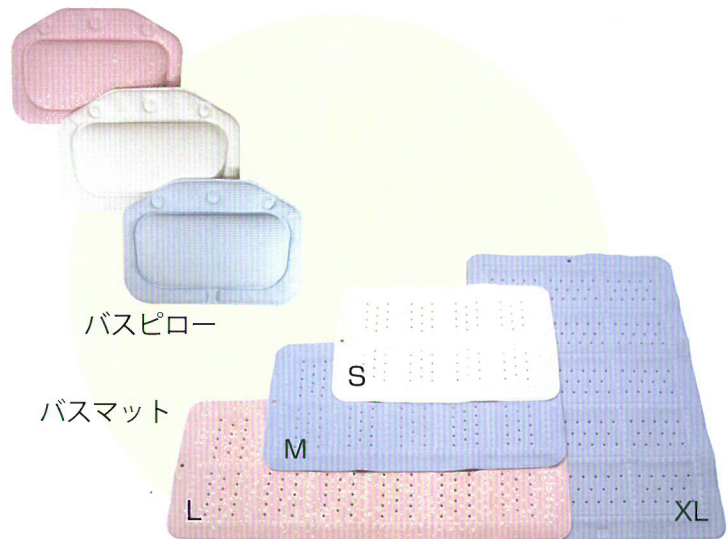

## 有名ホテルで croydex バスマット・ピローが積極導入されている理由 ①

### 宿泊客のバスルームでの転倒を防止

宿泊客の高齢化や、日本のお風呂に慣れない外国人宿泊客の増加により、ホテルバスルームにおける転倒防止策は、これまで以上に必要不可欠なものになりつつあります。

croydex (クロイデックス) バスマットは、その高い品質と機能性により、転倒事故を未然に防止します。

- 裏面全体に配した吸盤により、洗い場や浴槽にしっかりと固定でき、マットのズレを防止します。
- 表面にはエンボス加工が施され、足元の滑りを防ぎます。
- 表面の小さな水切り穴により、表面に水がたまりにくくなっているので、快適に使用できます。

### スタイリッシュな英国デザインと快適な使用感

- バスルームのインテリアにあわせて選べる **ホワイト・ピンク・ブルーの3色展開**です。
- バスピローは、裏面3つの吸盤でバスタブの縁に固定します。ふかふかのスポンジ入りで、頭から首まで安心して預けることができ、**快適なバスタイムを提供**します。(ホテル内ギフトショップでも好評です)
- バスマット・バスピローとも洗濯ネットに入れて洗濯機で洗えるので、**お手入れも簡単**です。常に清潔な状態でお客様にご使用いただけます。