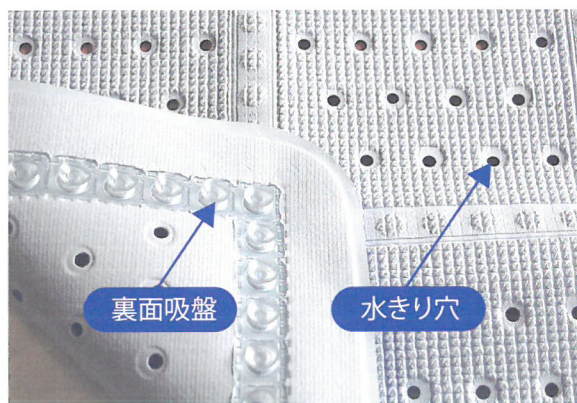

# 浴室での滑りを防ぐバスマット & 快適なバスタイムを提供するバスピロー

croydex  
Think bathrooms

Designed in UK

洗い場の滑り止めに  
《バスマット》

XL (ホワイト)

浴槽内の滑り止めに  
《バスマット》

M (ブルー)

ホテル定番のロングセラー  
安全性と快適性を英国デザインで実現

## 有名ホテルで croydex バスマット・ピローが積極導入されている理由 ①

### 宿泊客のバスルームでの転倒を防止

宿泊客の高齢化や、日本のお風呂に慣れない外国人宿泊客の増加により、ホテルバスルームにおける転倒防止策は、これまで以上に必要不可欠なものになりつつあります。

croydex (クロイデックス) バスマットは、その高い品質と機能性により、転倒事故を未然に防止します。

- 裏面全体に配した吸盤により、洗い場や浴槽にしっかりと固定でき、マットのズレを防止します。
- 表面にはエンボス加工が施され、足元の滑りを防ぎます。
- 表面の小さな水切り穴により、表面に水がたまりにくくなっているので、快適に使用できます。