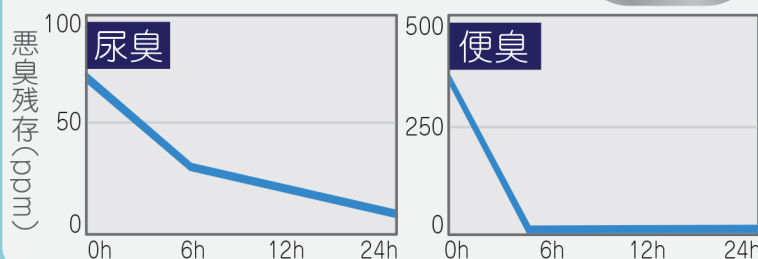

介護トイレをもっと快適に

誰でもカンタン1プッシュ

1.5L~2Lの水に1プッシュするだけ。

片手で楽々
ちゃんと計量
ちゃんと消臭

1回あたり約

※

1本で約100回分

毎日使うものだからお財布に優しい

※参考小売価格：

確かな消臭力、抜群の除菌力！

トイレの二大悪臭に24時間効果持続

臭い戻りなし

除菌率も
99.9%

SANA Toletta
トレッタ
ポータブルトイレ用除菌消臭剤

ポータブルトイレ
1プッシュでカンタン消臭

SUSTAINABLE
DEVELOPMENT
GOALS