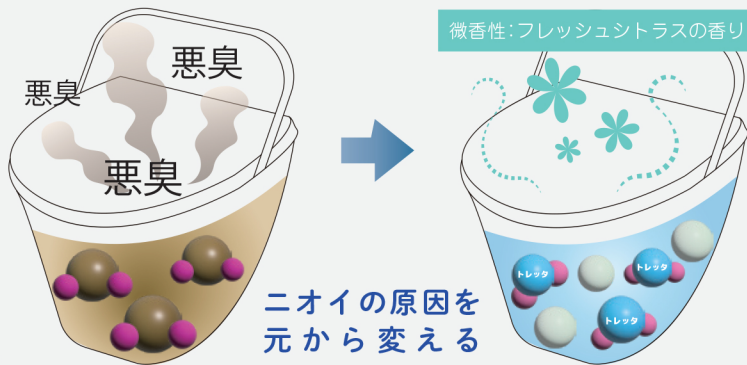

介護トイレをもっと快適に

誰でもカンタン1プッシュ

1.5L~2Lの水に1プッシュするだけ。

片手で楽々
ちゃんと計量
ちゃんと消臭

1回あたり約

※

1本で約100回分

毎日使うものだからお財布に優しい

※参考小売価格：

確かな消臭力、抜群の除菌力！

トイレの二大悪臭に24時間効果持続

臭い戻りなし

除菌率も
99.9%

SANA Toletta
トレッタ
ポータブルトイレ用除菌消臭剤

ポータブルトイレ
1プッシュでカンタン消臭

SUSTAINABLE
DEVELOPMENT
GOALS