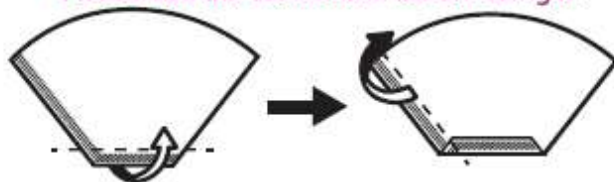

## 円すい形ドリッパーでは ご使用できません

NOT SUITABLE FOR CONE - SHAPED DRIPPER.

本品は円すい形のドリッパーではご使用できません。コーヒードリッパーとコーヒーフィルターのサイズ、形状が合っている事をお確かめの上、ご使用ください。

This trapezoid paper filter is not suitable for a cone-shaped dripper. Please check the shape and size of your coffee dripper and paper filter before use it.

## コーヒーフィルターを使用する前に必ず折り曲げてください Please fold the coffee filter before using it.

必ず上図の折れ線に沿って折り曲げてください

Please fold the coffee filter along the fold line.(As is shown in the picture above.)

本品の圧着部分は、接着剤等のものは一切使用しておりません。粉もれや底が抜ける原因となりますので必ず圧着部分の3mm内側を折り曲げてご使用ください。また、抽出後のフィルターをつまみ上げないでください。