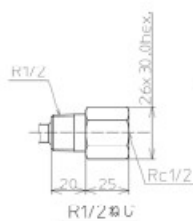

YYP9, YYP0

B (ねじサイズ)

配線図

配線図

No.	PARTS	MATERIAL	REMARKS
6b	防水ソケット	SUS304	IP67選択時 Oリング: クロロブレンゴム
6a	ロックナット	SS400(クロムメッキ)	IP67以外
5	ニップル	SUS304	
4	プッシング (ねじ)	SUS304	
3	プッシング (ねじ)	SUS304	-
2	保護管	SUS316	-
1	シース測温抵抗体	ASTM316L (SUS316L相当)	-
No.	PARTS	MATERIAL	REMARKS