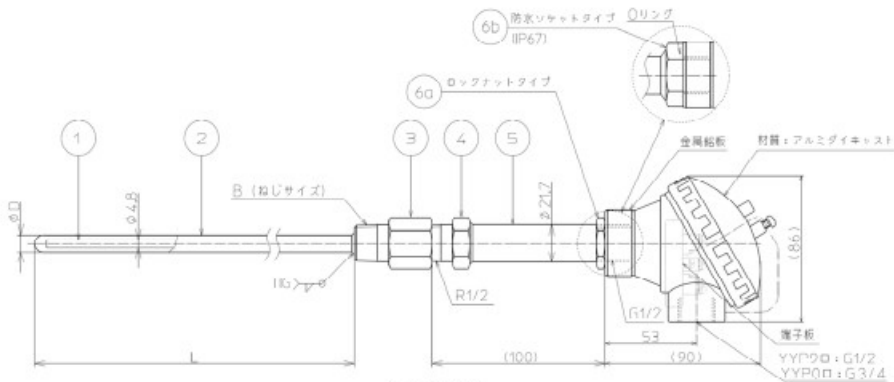

YYP9, YYP0

B (ねじサイズ)

配線図

配線図

No.	PARTS	MATERIAL	REMARKS
6b	防水ソケット	SUS304	IP67選択時 Oリング: クロロブレンゴム
6a	ロックナット	SS400(クロムメッキ)	IP67以外
5	ニップル	SUS304	
4	プッシング (ねじ)	SUS304	
3	プッシング (ねじ)	SUS304	-
2	保護管	SUS316	-
1	シース測温抵抗体	ASTM316L (SUS316L相当)	-
No.	PARTS	MATERIAL	REMARKS