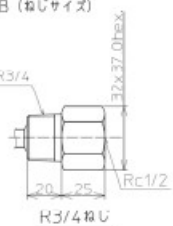

YYP9, YYP0

B (ねじサイズ)

配線図

配線図

No.	PARTS	MATERIAL	REMARKS
6b	防水ソケット	SUS304	IP67選択時 Oリング: クロロブレンゴム
6a	ロックナット	SS400(クロムメッキ)	IP67以外
5	ニップル	SUS304	
4	プッシング (ねじ)	SUS304	
3	プッシング (ねじ)	SUS304	-
2	保護管	SUS316	-
1	シース測温抵抗体	ASTM316L (SUS316L相当)	-
No.	PARTS	MATERIAL	REMARKS