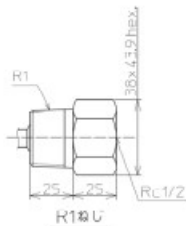

YYP9, YYP0

B (ねじサイズ)

配線図

配線図

No.	PARTS	MATERIAL	REMARKS
6b	防水ソケット	SUS304	IP67選択時 Oリング: クロロブレンゴム
6a	ロックナット	SS400(クロムメッキ)	IP67以外
5	ニップル	SUS304	
4	プッシング (ねじ)	SUS304	
3	プッシング (ねじ)	SUS304	-
2	保護管	SUS316	-
1	シース測温抵抗体	ASTM316L (SUS316L相当)	-
No.	PARTS	MATERIAL	REMARKS