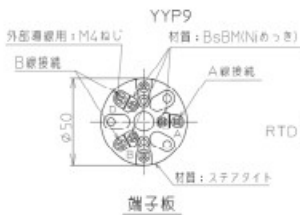

YYP9, YYP0

B (ねじサイズ)

配線図

配線図

No.	PARTS	MATERIAL	REMARKS
6b	防水ソケット	SUS304	IP67選択時 Oリング: クロロブレンゴム
6a	ロックナット	SS400(クロムメッキ)	IP67以外
5	ニップル	SUS304	
4	プッシング (ねじ)	SUS304	
3	プッシング (ねじ)	SUS304	-
2	保護管	SUS316	-
1	シース測温抵抗体	ASTM316L (SUS316L相当)	-
No.	PARTS	MATERIAL	REMARKS