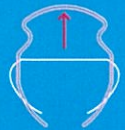

## 組み立て方法

シールドサイズ:W330×H190mm

シールド:PET

フレーム:ポリカーボネート

PAT.P

1 シールドにある穴(①と①')から(②と②')に向かってフレームを差し込んでください。

2 左右の穴に差し込みましたら、シールドがフレームにぴったり沿うように矢印の方に調整してください。

☆目印  
カット部

②と②'の穴を通していただくと、シールドの端は内側になります。

ご注文・その他 詳しくはこちらまで