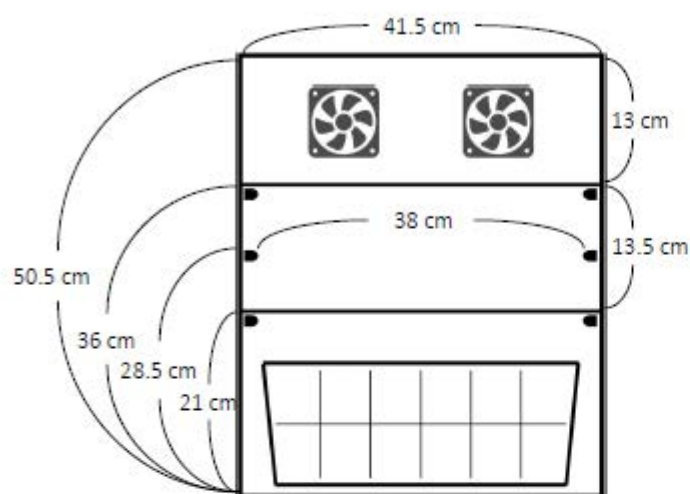

薬用冷蔵庫 HYC-68

庫内寸法

64-9675-60

正面

左側面

かご