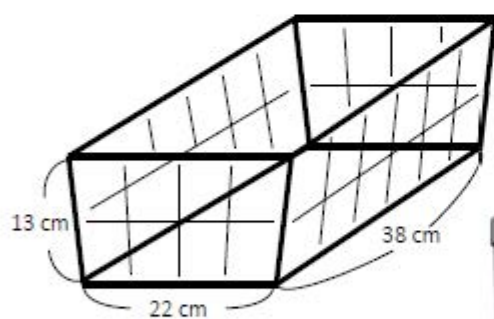

薬用冷蔵庫 HYC-68

庫内寸法

64-9675-60

正面

左側面

かご