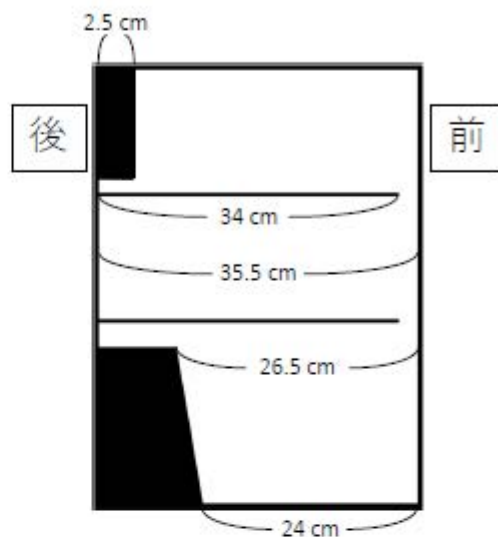

薬用冷蔵庫 HYC-68

庫内寸法

64-9675-60

正面

左側面

かご