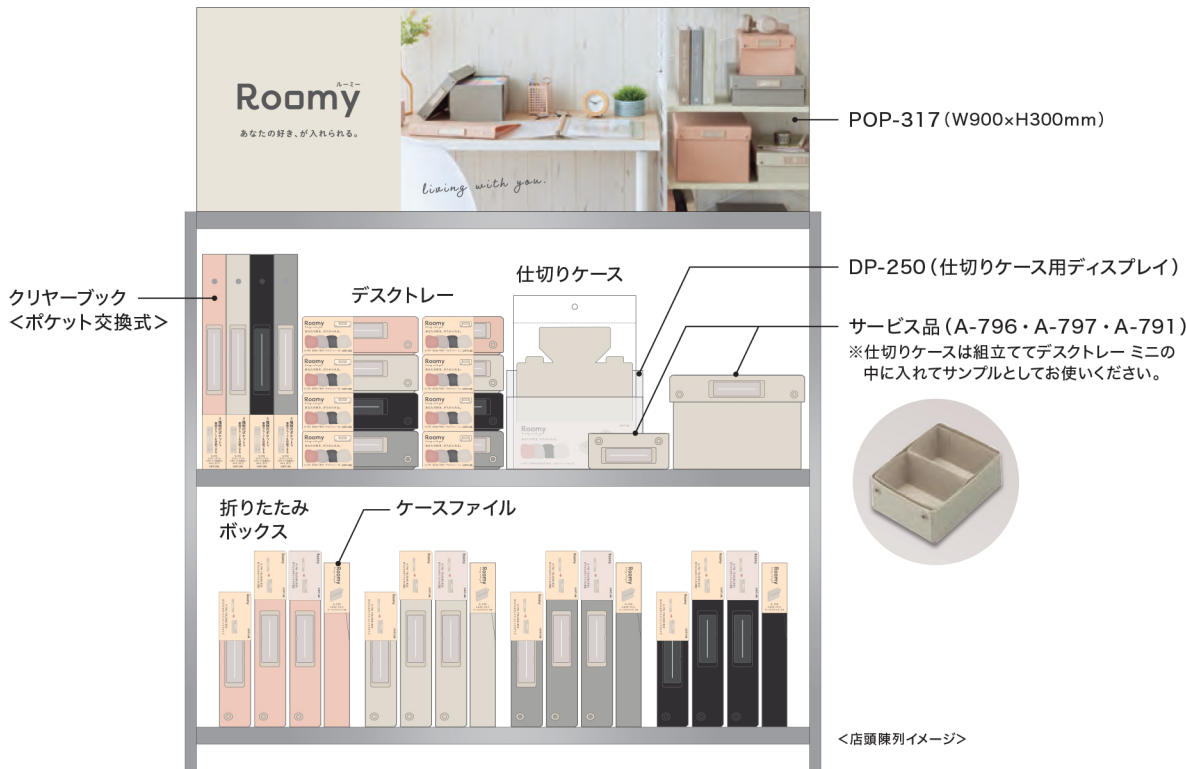

見出しセル/PET、見出し紙/上質紙

※スベア見出し紙付き ※中台紙なし

※交換用ポケット: 厚口ポケット/G49070、

マチ付きポケット/G49190、2ポケット/G49140、

カードポケット/A-1006

(交換用ポケットは本体付属ポケットと多少異なります。)

■12 ピンク ■16 ベージュ ■24 ブラック ■27 グレー

レバーを軽く引くだけで開くとじ具。  
※24ブラックのみとじ具の色がブラックです。

あけるとき

レバーを押し下げると、リングが同時に開きます。

とじるとき

順番にリングをつまむと閉じられます。

Roomy 棚板2枚パターン 販促セール

【C81】

品番	品名	規格	本体価格(税抜)	色	入数
A-794	折りたたみボックス 深型	A4	1個	※1	4個
A-795	折りたたみボックス 浅型	A4	1個		4個
A-796	折りたたみボックス コミックス	コミックス	1個		4個
			サービス ※3		1個
A-797	仕切りケース	A6 1/2	1組		4組
			サービス ※3		1組
A-798	ケースファイル	A5 1/3	1組		4組
A-799		A4	1冊		4冊
N-290	クリアブック<ポケット交換式>	A4	1冊	※2	8冊
A-791	デスクトレイ(既存品)	ミニ	1個	※1	4個
		A5	サービス ※3		1個
A-792		A5	1個		4個