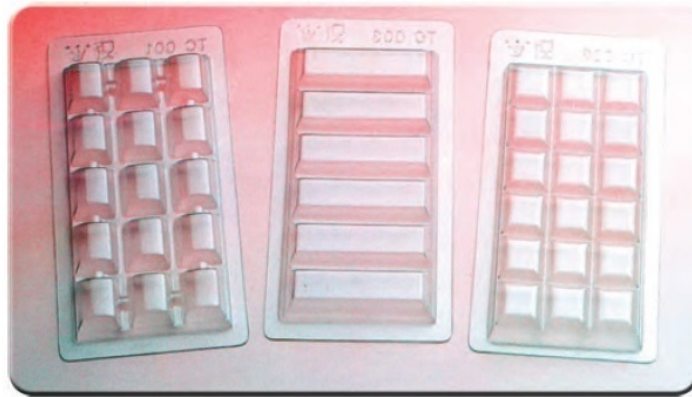

板チョコモールド

181500
15ヶ付

181502
6ヶ付

181501
18ヶ付

181503
ハチの巣

181504
レンガ

181505
波紋

181506
アローフェザー