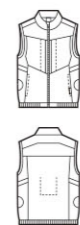

74270

ポリエステル100%

サイドファンタイプの空調服® ベスト

車・重機の運転や椅子に座った時にファンが邪魔になりにくい空調服® ベスト。

サイドファンタイプ
車・重機の運転や椅子に座った時にファンが邪魔になりにくいデザイン

ご使用ケーブルについて
EL・4L・5Lサイズは空調服® ケーブル(ロング)をご使用ください。

商品説明動画はこちら
パソコン、スマートフォン、タブレットからも動画をご覧いただけます。
※通信費はお客様のご負担となります。

74270 空調服® ベスト

オープン価格

■使用素材 / 高密度タフタ (ポリエステル100%)

SIZE	SS	S	M	L	LL	EL	4L	5L
胸囲	108	112	116	120	124	128	132	136
肩幅	39	41	43	45	47	49	51	53
着丈	61	63	65	67	69	71	73	73

※ELサイズはV300(税込 ¥330) アップ。4L・5Lサイズは別売となります。