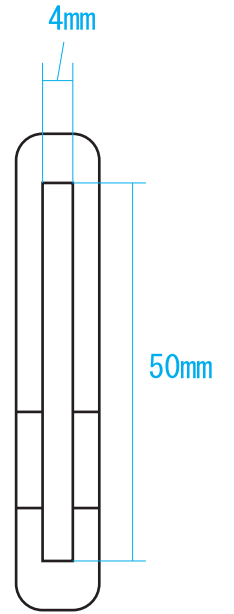

MAGNET-IN天然木の包丁カバー サイズ適合確認図 (1 / 5 p.)

※包丁の適合確認前に必ず、実寸で印刷できている事を定規でご確認下さい。

#S13937

#M15945

MAGNET-IN天然木の包丁カバー サイズ適合確認図 (2 / 5 p.)

※包丁の適合確認前に必ず、実寸で印刷できている事を定規でご確認下さい。

#W17450

#W18950

MAGNET-IN天然木の包丁カバー サイズ適合確認図 (3 / 5 p.)

※包丁の適合確認前に必ず、実寸で印刷できている事を定規でご確認下さい。

#S20937

#W20950

MAGNET-IN天然木の包丁カバー サイズ適合確認図 (4 / 5 p.)

※包丁の適合確認前に必ず、実寸で印刷できている事を定規でご確認下さい。

#W21950

#S24937

※#S24937 の断面図は次ページ「5 / 5 p.」をご参照下さい。

MAGNET-IN 天然木の包丁カバー サイズ適合確認図 (5 / 5 p.)

※包丁の適合確認前に必ず、実寸で印刷できている事を定規でご確認下さい。

#S24937 の断面図

#W24950