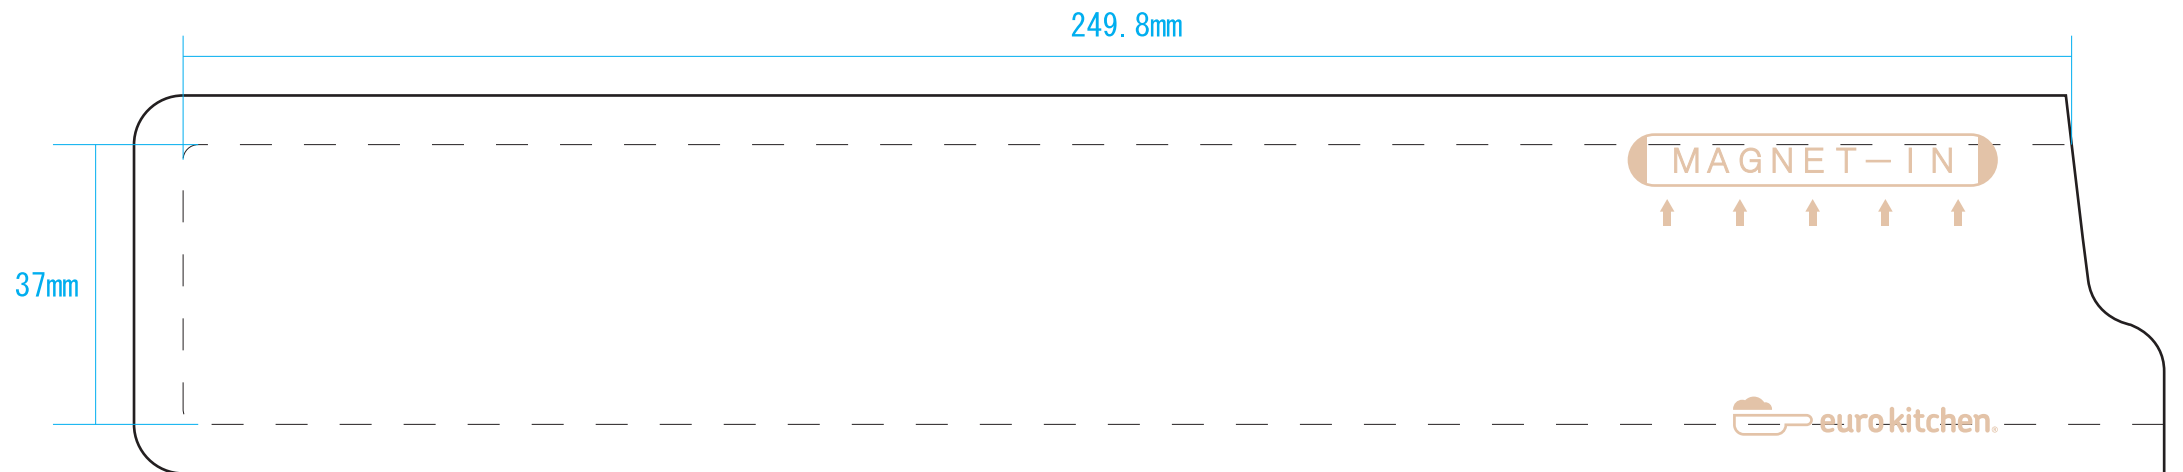

MAGNET-IN天然木の包丁カバー サイズ適合確認図 (3 / 5 p.)

※包丁の適合確認前に必ず、実寸で印刷できている事を定規でご確認下さい。

#S20937

#W20950

MAGNET-IN天然木の包丁カバー サイズ適合確認図 (4 / 5 p.)

※包丁の適合確認前に必ず、実寸で印刷できている事を定規でご確認下さい。

#W21950

#S24937

※#S24937 の断面図は次ページ「5 / 5 p.」をご参照下さい。

MAGNET-IN 天然木の包丁カバー サイズ適合確認図 (5 / 5 p.)

※包丁の適合確認前に必ず、実寸で印刷できている事を定規でご確認下さい。

#S24937 の断面図

#W24950