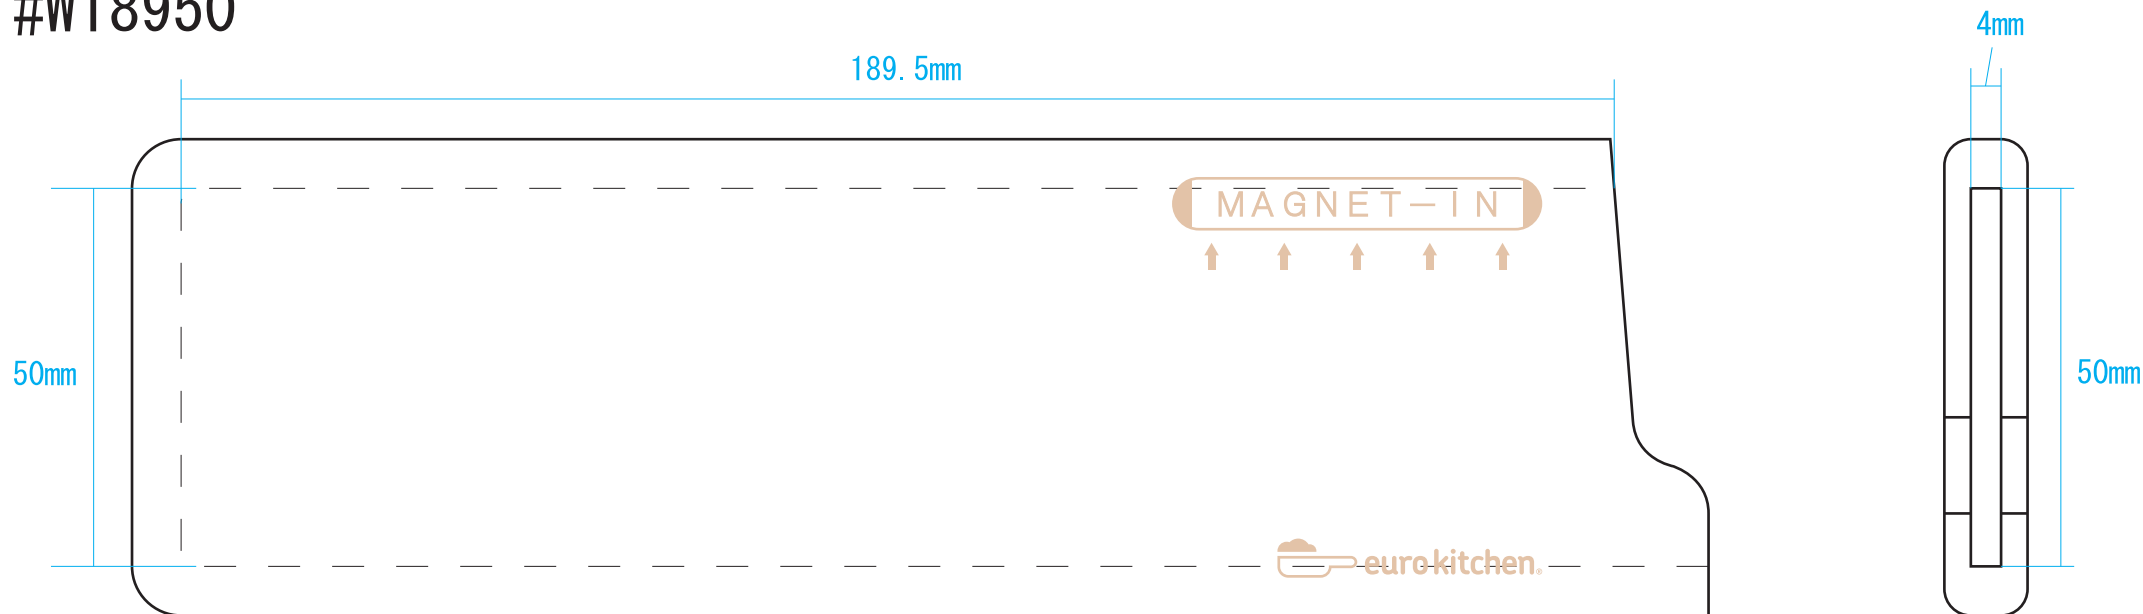

MAGNET-IN天然木の包丁カバー サイズ適合確認図 (1 / 5 p.)

※包丁の適合確認前に必ず、実寸で印刷できている事を定規でご確認下さい。

#S13937

#M15945

MAGNET-IN天然木の包丁カバー サイズ適合確認図 (2 / 5 p.)

※包丁の適合確認前に必ず、実寸で印刷できている事を定規でご確認下さい。

#W17450

#W18950

MAGNET-IN天然木の包丁カバー サイズ適合確認図 (3 / 5 p.)

※包丁の適合確認前に必ず、実寸で印刷できている事を定規でご確認下さい。

#S20937

#W20950

MAGNET-IN天然木の包丁カバー サイズ適合確認図 (4 / 5 p.)

※包丁の適合確認前に必ず、実寸で印刷できている事を定規でご確認下さい。

#W21950

#S24937

※#S24937 の断面図は次ページ「5 / 5 p.」をご参照下さい。

MAGNET-IN 天然木の包丁カバー サイズ適合確認図 (5 / 5 p.)

※包丁の適合確認前に必ず、実寸で印刷できている事を定規でご確認下さい。

#S24937 の断面図

#W24950