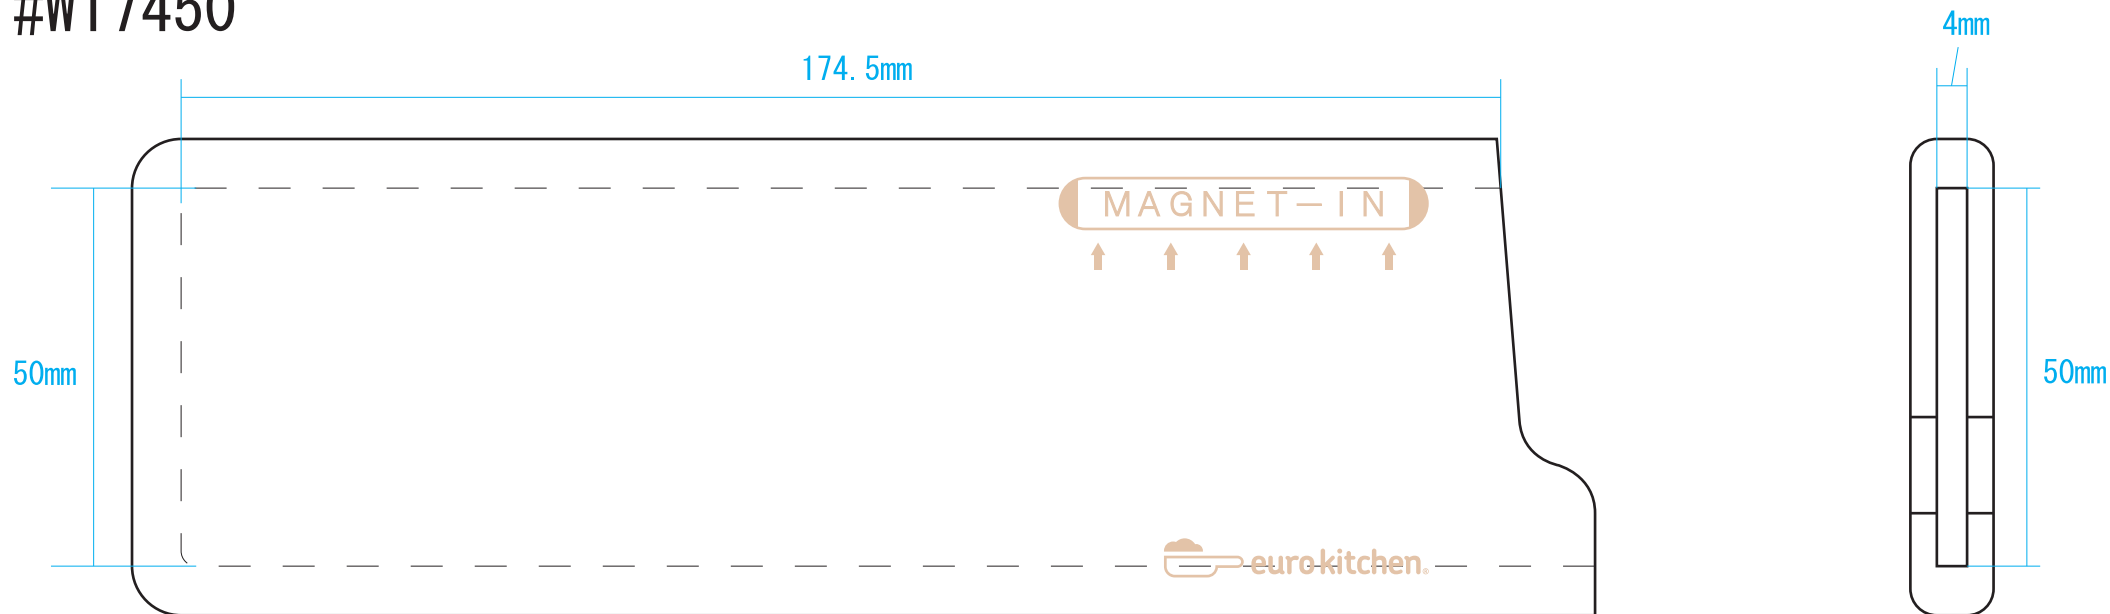

MAGNET-IN天然木の包丁カバー サイズ適合確認図 (1 / 5 p.)

※包丁の適合確認前に必ず、実寸で印刷できている事を定規でご確認下さい。

#S13937

#M15945

MAGNET-IN天然木の包丁カバー サイズ適合確認図 (2 / 5 p.)

※包丁の適合確認前に必ず、実寸で印刷できている事を定規でご確認下さい。

#W17450

#W18950

MAGNET-IN天然木の包丁カバー サイズ適合確認図 (3 / 5 p.)

※包丁の適合確認前に必ず、実寸で印刷できている事を定規でご確認下さい。

#S20937

#W20950

MAGNET-IN天然木の包丁カバー サイズ適合確認図 (4 / 5 p.)

※包丁の適合確認前に必ず、実寸で印刷できている事を定規でご確認下さい。

#W21950

#S24937

※#S24937 の断面図は次ページ「5 / 5 p.」をご参照下さい。

MAGNET-IN 天然木の包丁カバー サイズ適合確認図 (5 / 5 p.)

※包丁の適合確認前に必ず、実寸で印刷できている事を定規でご確認下さい。

#S24937 の断面図

#W24950