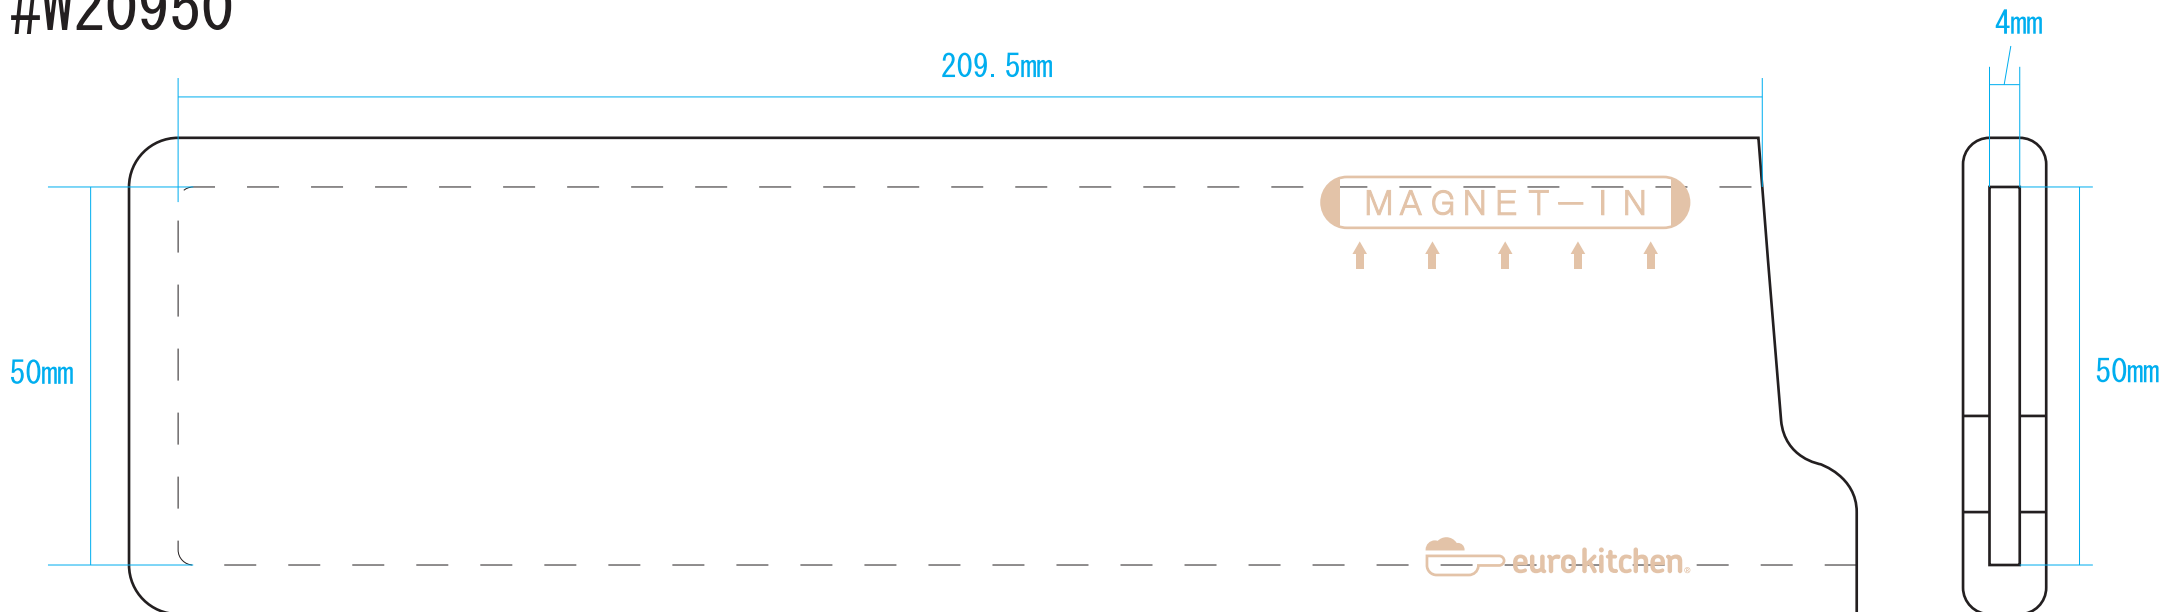

MAGNET-IN天然木の包丁カバー サイズ適合確認図 (1 / 5 p.)

※包丁の適合確認前に必ず、実寸で印刷できている事を定規でご確認下さい。

#S13937

#M15945

MAGNET-IN天然木の包丁カバー サイズ適合確認図 (2 / 5 p.)

※包丁の適合確認前に必ず、実寸で印刷できている事を定規でご確認下さい。

#W17450

#W18950

MAGNET-IN天然木の包丁カバー サイズ適合確認図 (3 / 5 p.)

※包丁の適合確認前に必ず、実寸で印刷できている事を定規でご確認下さい。

#S20937

#W20950

MAGNET-IN天然木の包丁カバー サイズ適合確認図 (4 / 5 p.)

※包丁の適合確認前に必ず、実寸で印刷できている事を定規でご確認下さい。

#W21950

#S24937

※#S24937 の断面図は次ページ「5 / 5 p.」をご参照下さい。

MAGNET-IN 天然木の包丁カバー サイズ適合確認図 (5 / 5 p.)

※包丁の適合確認前に必ず、実寸で印刷できている事を定規でご確認下さい。

#S24937 の断面図

#W24950