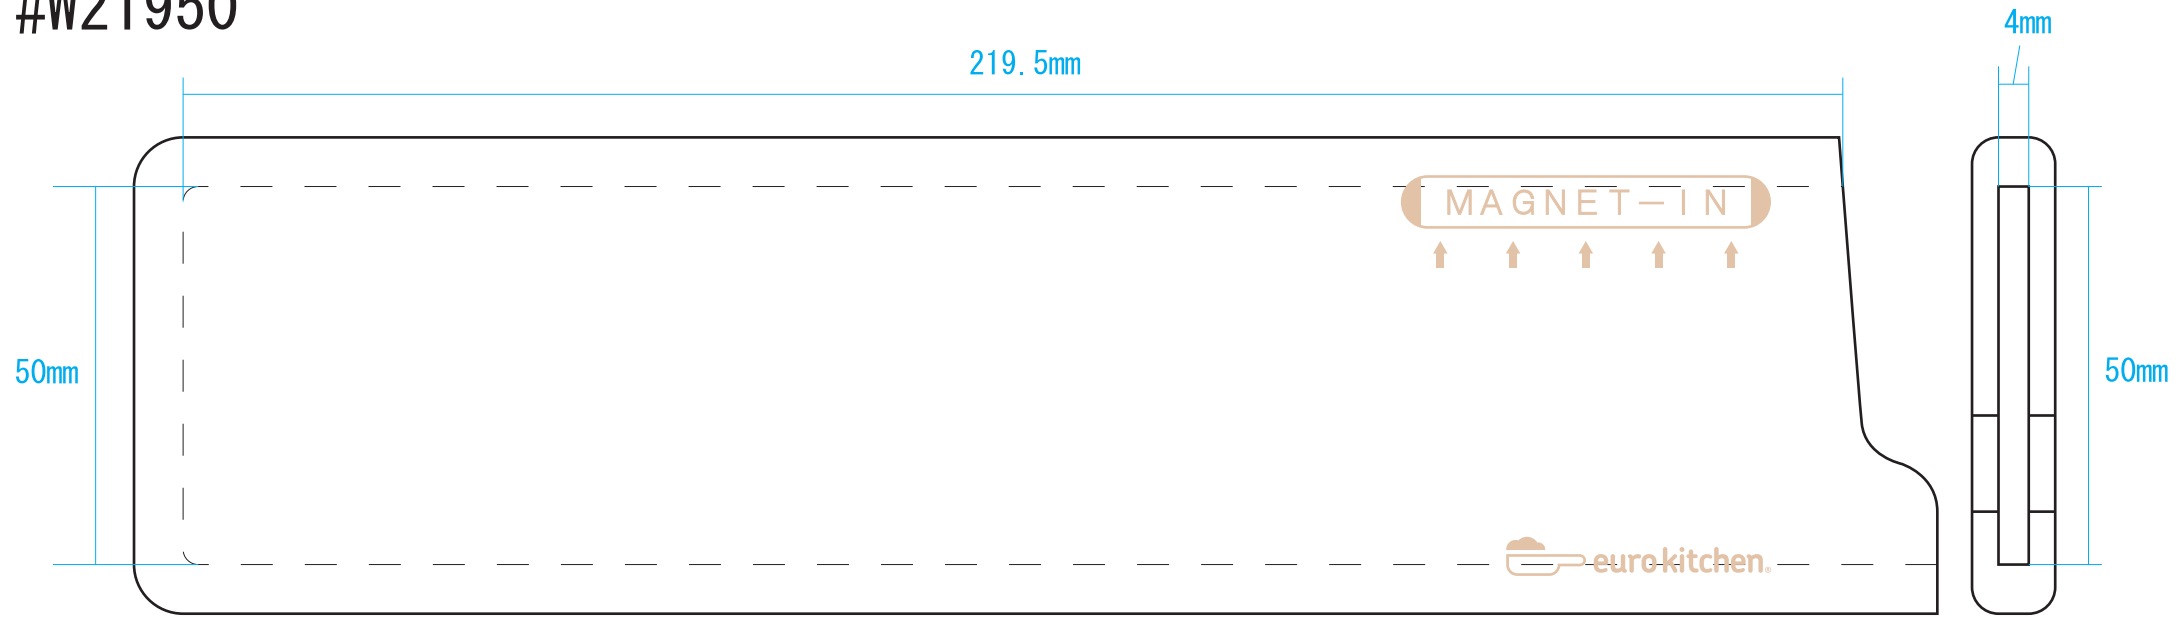

MAGNET-IN天然木の包丁カバー サイズ適合確認図 (1 / 5 p.)

※包丁の適合確認前に必ず、実寸で印刷できている事を定規でご確認下さい。

#S13937

#M15945

MAGNET-IN天然木の包丁カバー サイズ適合確認図 (2 / 5 p.)

※包丁の適合確認前に必ず、実寸で印刷できている事を定規でご確認下さい。

#W17450

#W18950

MAGNET-IN天然木の包丁カバー サイズ適合確認図 (3 / 5 p.)

※包丁の適合確認前に必ず、実寸で印刷できている事を定規でご確認下さい。

#S20937

#W20950

MAGNET-IN天然木の包丁カバー サイズ適合確認図 (4 / 5 p.)

※包丁の適合確認前に必ず、実寸で印刷できている事を定規でご確認下さい。

#W21950

#S24937

※#S24937 の断面図は次ページ「5 / 5 p.」をご参照下さい。

MAGNET-IN 天然木の包丁カバー サイズ適合確認図 (5 / 5 p.)

※包丁の適合確認前に必ず、実寸で印刷できている事を定規でご確認下さい。

#S24937 の断面図

#W24950