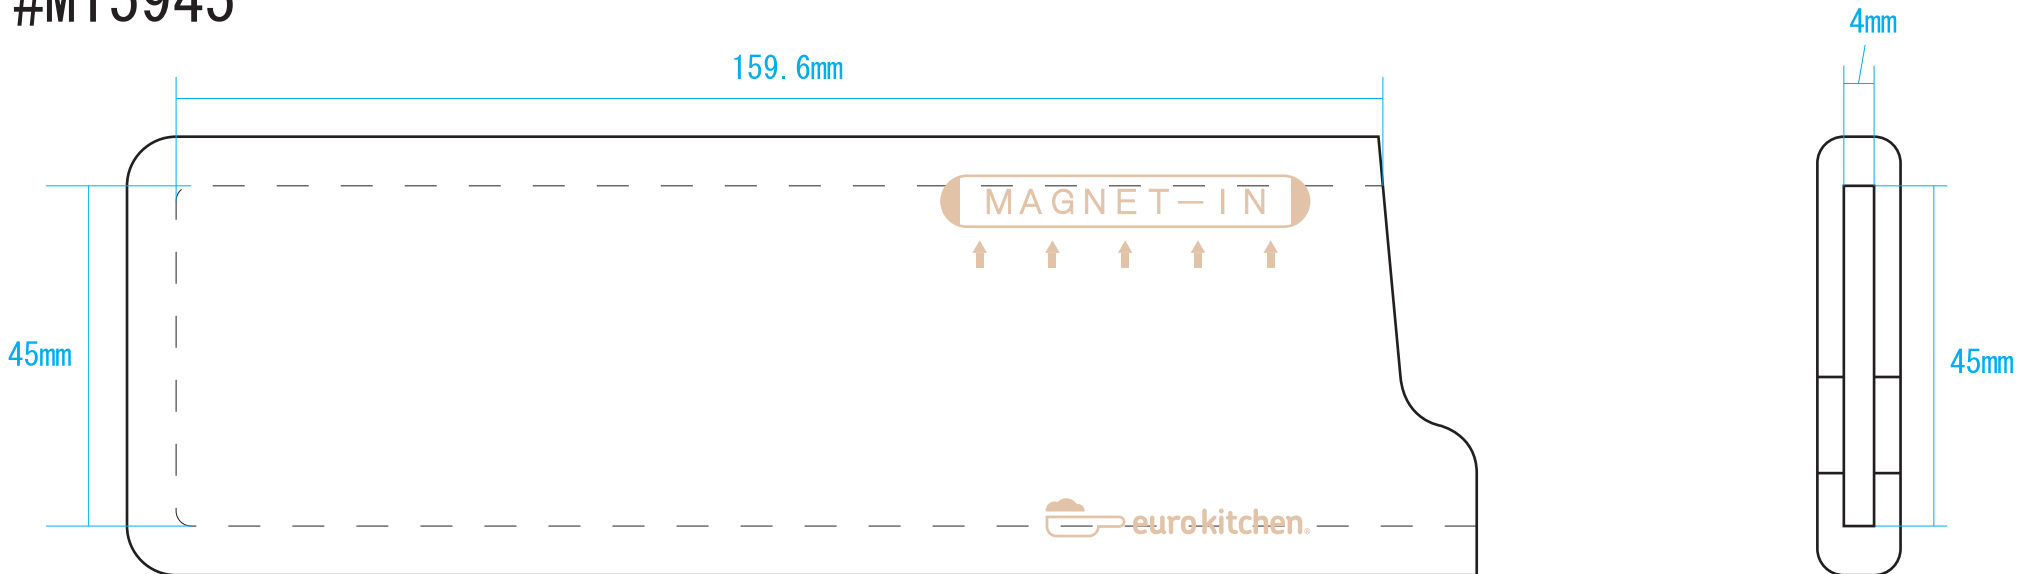

MAGNET-IN天然木の包丁カバー サイズ適合確認図 (1 / 5 p.)

※包丁の適合確認前に必ず、実寸で印刷できている事を定規でご確認下さい。

#S13937

#M15945

MAGNET-IN天然木の包丁カバー サイズ適合確認図 (2 / 5 p.)

※包丁の適合確認前に必ず、実寸で印刷できている事を定規でご確認下さい。

#W17450

#W18950

MAGNET-IN天然木の包丁カバー サイズ適合確認図 (3 / 5 p.)

※包丁の適合確認前に必ず、実寸で印刷できている事を定規でご確認下さい。

#S20937

#W20950

MAGNET-IN天然木の包丁カバー サイズ適合確認図 (4 / 5 p.)

※包丁の適合確認前に必ず、実寸で印刷できている事を定規でご確認下さい。

#W21950

#S24937

※#S24937 の断面図は次ページ「5 / 5 p.」をご参照下さい。

MAGNET-IN 天然木の包丁カバー サイズ適合確認図 (5 / 5 p.)

※包丁の適合確認前に必ず、実寸で印刷できている事を定規でご確認下さい。

#S24937 の断面図

#W24950