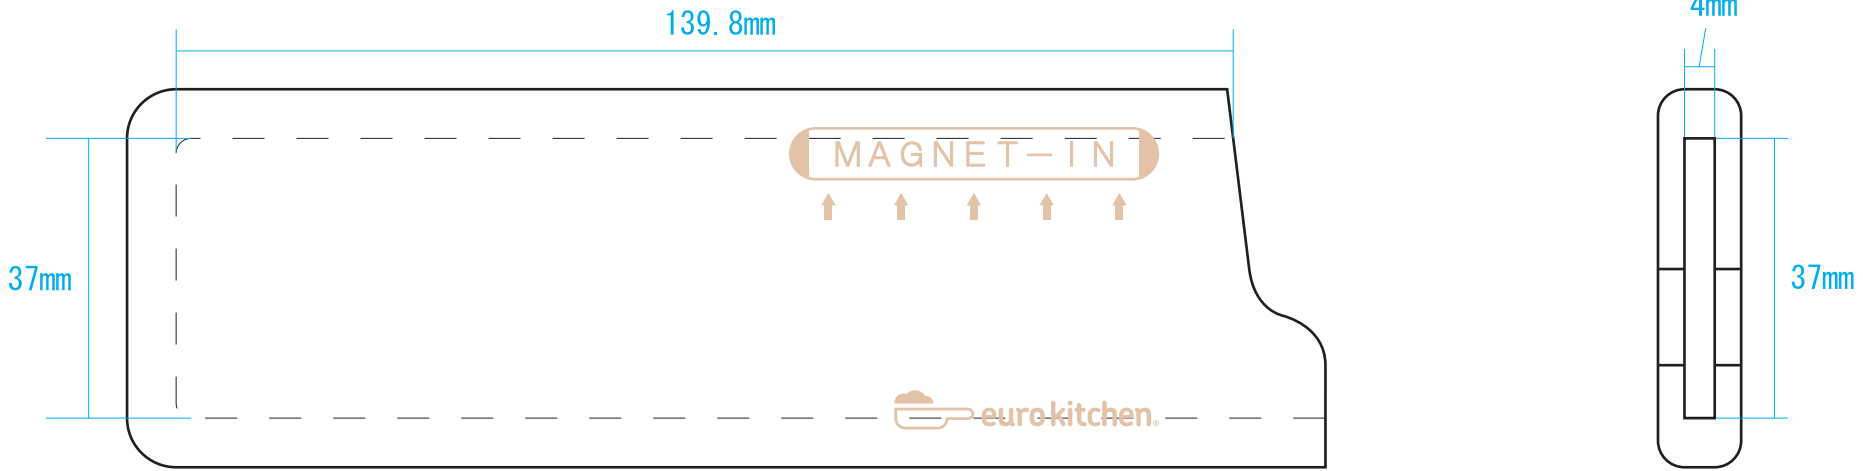

MAGNET-IN天然木の包丁カバー サイズ適合確認図 (1 / 5 p.)

※包丁の適合確認前に必ず、実寸で印刷できている事を定規でご確認下さい。

#S13937

#M15945

MAGNET-IN天然木の包丁カバー サイズ適合確認図 (2 / 5 p.)

※包丁の適合確認前に必ず、実寸で印刷できている事を定規でご確認下さい。

#W17450

#W18950

MAGNET-IN天然木の包丁カバー サイズ適合確認図 (3 / 5 p.)

※包丁の適合確認前に必ず、実寸で印刷できている事を定規でご確認下さい。

#S20937

#W20950

MAGNET-IN天然木の包丁カバー サイズ適合確認図 (4 / 5 p.)

※包丁の適合確認前に必ず、実寸で印刷できている事を定規でご確認下さい。

#W21950

#S24937

※#S24937 の断面図は次ページ「5 / 5 p.」をご参照下さい。

MAGNET-IN 天然木の包丁カバー サイズ適合確認図 (5 / 5 p.)

※包丁の適合確認前に必ず、実寸で印刷できている事を定規でご確認下さい。

#S24937 の断面図

#W24950