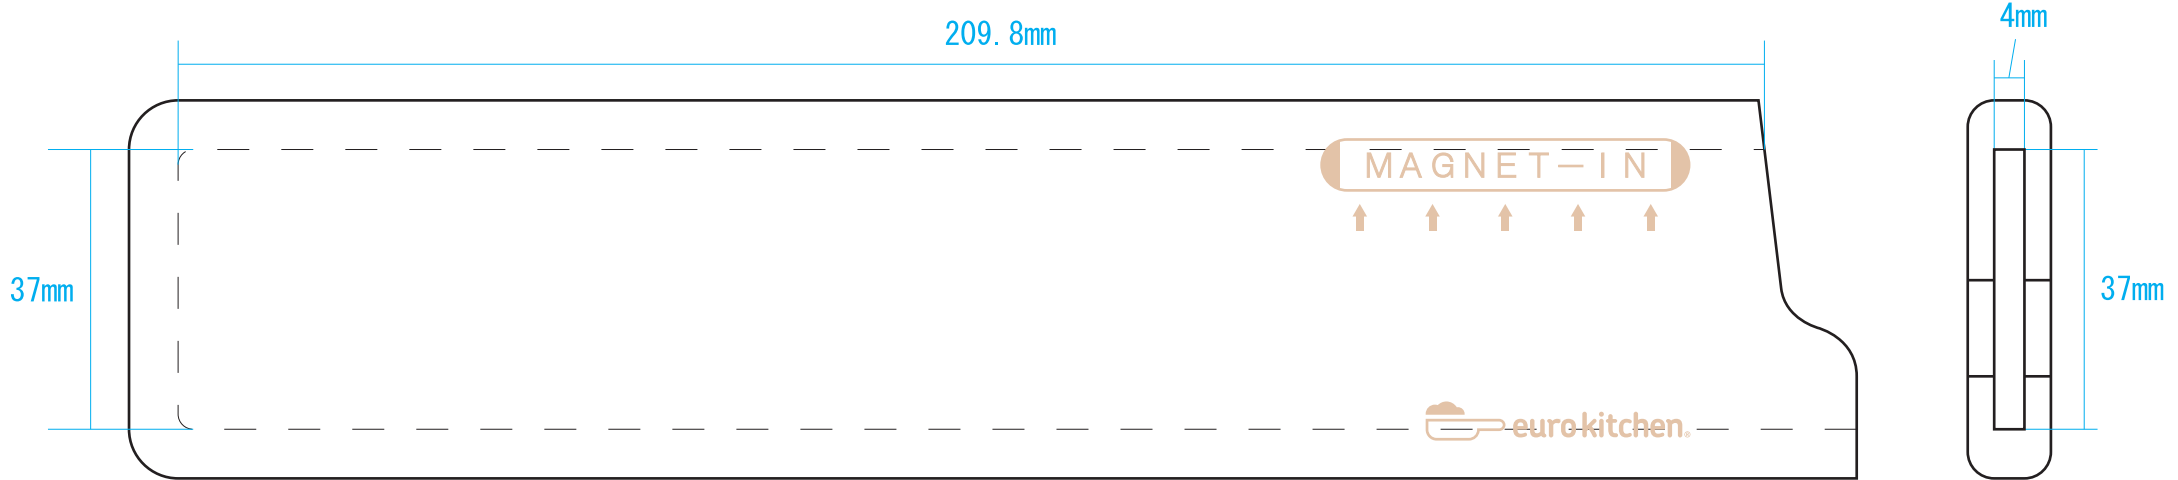

MAGNET-IN天然木の包丁カバー サイズ適合確認図 (1 / 5 p.)

※包丁の適合確認前に必ず、実寸で印刷できている事を定規でご確認下さい。

#S13937

#M15945

MAGNET-IN天然木の包丁カバー サイズ適合確認図 (2 / 5 p.)

※包丁の適合確認前に必ず、実寸で印刷できている事を定規でご確認下さい。

#W17450

#W18950

MAGNET-IN天然木の包丁カバー サイズ適合確認図 (3 / 5 p.)

※包丁の適合確認前に必ず、実寸で印刷できている事を定規でご確認下さい。

#S20937

#W20950

MAGNET-IN天然木の包丁カバー サイズ適合確認図 (4 / 5 p.)

※包丁の適合確認前に必ず、実寸で印刷できている事を定規でご確認下さい。

#W21950

#S24937

※#S24937 の断面図は次ページ「5 / 5 p.」をご参照下さい。

MAGNET-IN 天然木の包丁カバー サイズ適合確認図 (5 / 5 p.)

※包丁の適合確認前に必ず、実寸で印刷できている事を定規でご確認下さい。

#S24937 の断面図

#W24950