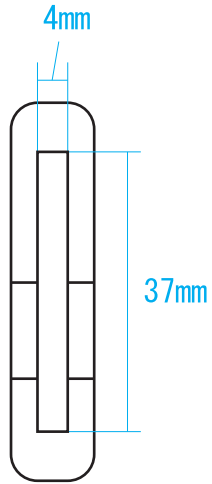

MAGNET-IN天然木の包丁カバー サイズ適合確認図 (1 / 5 p.)

※包丁の適合確認前に必ず、実寸で印刷できている事を定規でご確認下さい。

#S13937

#M15945

MAGNET-IN天然木の包丁カバー サイズ適合確認図 (2 / 5 p.)

※包丁の適合確認前に必ず、実寸で印刷できている事を定規でご確認下さい。

#W17450

#W18950

MAGNET-IN天然木の包丁カバー サイズ適合確認図 (3 / 5 p.)

※包丁の適合確認前に必ず、実寸で印刷できている事を定規でご確認下さい。

#S20937

#W20950

MAGNET-IN天然木の包丁カバー サイズ適合確認図 (4 / 5 p.)

※包丁の適合確認前に必ず、実寸で印刷できている事を定規でご確認下さい。

#W21950

#S24937

※#S24937 の断面図は次ページ「5 / 5 p.」をご参照下さい。

MAGNET-IN 天然木の包丁カバー サイズ適合確認図 (5 / 5 p.)

※包丁の適合確認前に必ず、実寸で印刷できている事を定規でご確認下さい。

#S24937 の断面図

#W24950