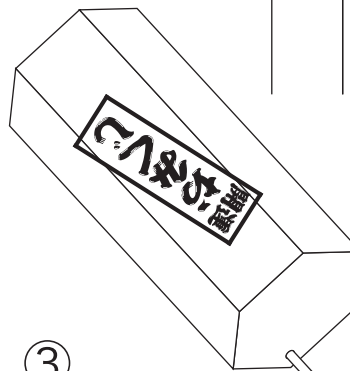

特大おみくじ

・ 説明書

【パッケージ内容】

本体

くじ棒 10本

特等	1等	2等	3等
4等	5等	6等	7等
A賞	B賞	C賞	D賞
E賞	F賞	G賞	H賞
大吉	中吉	小吉	凶
吉	吉	吉	吉

等級シール

説明書

①

くじ棒に目的に合ったシールを巻き付けるようにしっかりと貼ります。

※別のシールを貼る場合は上から貼っていただくか、棒の反対側に貼ってください。市販のタックシール等もご利用いただけます。

②

使用するくじ棒を本体の穴に1本ずつ入れます。

アイデア次第!!
催し物に合わせて
ご利用ください

③

よく混ぜてから本体を逆さまにしてくじ棒を1本ずつ取り出します。