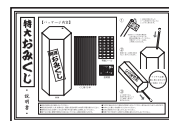

特大おみくじ

・ 説明書

【パッケージ内容】

本体

くじ棒 10本

特等	1等	2等	3等
4等	5等	6等	7等
A賞	B賞	C賞	D賞
E賞	F賞	G賞	H賞
大吉	中吉	小吉	凶
吉	吉	吉	吉

等級シール

説明書

①

くじ棒に目的に合ったシールを巻き付けるようにしっかりと貼ります。

※別のシールを貼る場合は上から貼っていただくか、棒の反対側に貼ってください。市販のタックシール等もご利用いただけます。

②

使用するくじ棒を本体の穴に1本ずつ入れます。

アイデア次第!!
催し物に合わせて
ご利用ください

③

よく混ぜてから本体を逆さまにしてくじ棒を1本ずつ取り出します。