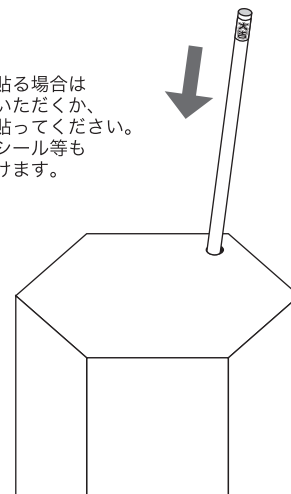

特大おみくじ

・ 説明書

【パッケージ内容】

本体

くじ棒 10本

特等	1等	2等	3等
4等	5等	6等	7等
A賞	B賞	C賞	D賞
E賞	F賞	G賞	H賞
大吉	中吉	小吉	凶
吉	吉	吉	吉

等級シール

説明書

①

くじ棒に目的に合ったシールを巻き付けるようにしっかりと貼ります。

※別のシールを貼る場合は上から貼っていただくか、棒の反対側に貼ってください。市販のタックシール等もご利用いただけます。

②

使用するくじ棒を本体の穴に1本ずつ入れます。

アイデア次第!!
催し物に合わせて
ご利用ください

③

よく混ぜてから本体を逆さまにしてくじ棒を1本ずつ取り出します。