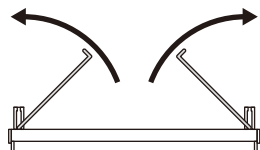

受付時間 9:00~12:00 / 13:00~17:00 (土日・祝日除く)
<https://www.wahel.co.jp>
freiz
 〒959-1292 新潟県新潟市東区大田2丁目16番地
 0256-66-8511 (フターセンター専用)

■本体 樹脂/ポリプロピレン
 原料 樹脂/ポリプロピレン
 表面加工/クロムメッキ
 耐熱温度120度
 材料の種類/鉄

足部を引き出して使用しては、上段の足部を積み重ねて使用する時は、下段の本体に合せてください。

<ご使用方法>

積み重ねて使用する時は、上段の足部を

※製品改良のため、仕様の一部を予告なく変更する事があります。

- アルミ等の異種金属に製品を接触したまま放置しないでください。腐食発生の原因になります。
- 発生の原因になります。
- 水分や酸等を含んだ汚れを付着したまま放置したり、湿気の多い場所での保管は腐食の原因になります。
- 汚れた時は、乾いた布等で拭いてください。
- お手入れ方法 >
- 乳幼児の手の届かない所に保管してください。
- 変形、破損した場合は修理や改造等をせずにご使用を中止してください。
- 脚部は樹脂の特性上、変色する場合がありますが、ご使用上問題はありません。
- 変形、破損した場合は修理や改造等をせずにご使用を中止してください。
- 高い所から落とす等、急激な衝撃を与えないでください。破損や変形の原因になります。
- 置いた面を傷付くので、引きずり移動は避けてください。
- 方に備え高い位置や割れ物の近くには使用しないでください。転倒の原因になります。
- 3段以上積み重ねて使用しないでください。転倒の原因になります。
- 重いものは上段に乗せて使用しないでください。転倒の原因になります。
- 積み重ねる場合、しっかりとはめ込んでください。
- ものを必要以上に積み重ねて乗せる事は危険です。やめてください。
- 不安定な状態や場所では使用しないでください。
- 熱いままの鍋、フライパン等を置かないでください。変形、破損の原因になります。
- コップ等、火のそばには置かないでください。
- 耐熱温度以内で使用してください。
- 耐荷重3kg以内で使用してください。
- 本製品のみの使用目的以外には使用しないでください。

<△取扱上の注意>

この度は、お買い求め頂きまして誠にありがとうございます。この商品は家庭で使うお風呂になった後は、必ず保管してください。

積み重ねて
使えます

耐荷重 3kg

RG-0555

※写真はイメージです

シンク周辺やシンク下のスペースを有効利用!

積み重ね棚 M

商品サイズ (約) / 395×225×200mm