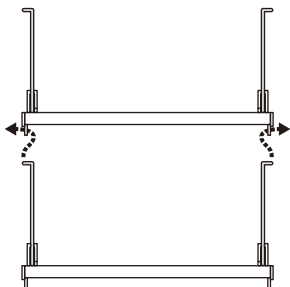

受付時間 9:00~12:00 / 13:00~17:00 (土日・祝日除く)
<https://www.wahel.co.jp>
freiz
 〒959-1292 新潟県新潟市東区大田2丁目16番地
 0256-66-8511 (フターセンター専用)

■本体 樹脂/ポリプロピレン
 原料 樹脂/ポリプロピレン
 表面加工/クロムメッキ
 耐熱温度120度
 材料の種類/鉄

足部を引き出して使用しては、上段の足部を積み重ねて使用する時は、下段の本体に合せてください。

<△取扱上の注意>

この度は、お買い求め頂きまして誠にありがとうございます。この商品は家庭で使うお風呂になった後は、必ず保管してください。

積み重ねて
使えます

耐荷重 3kg

RG-0555

※写真はイメージです

シンク周辺やシンク下のスペースを有効利用!

積み重ね棚 M

商品サイズ (約) / 395×225×200mm