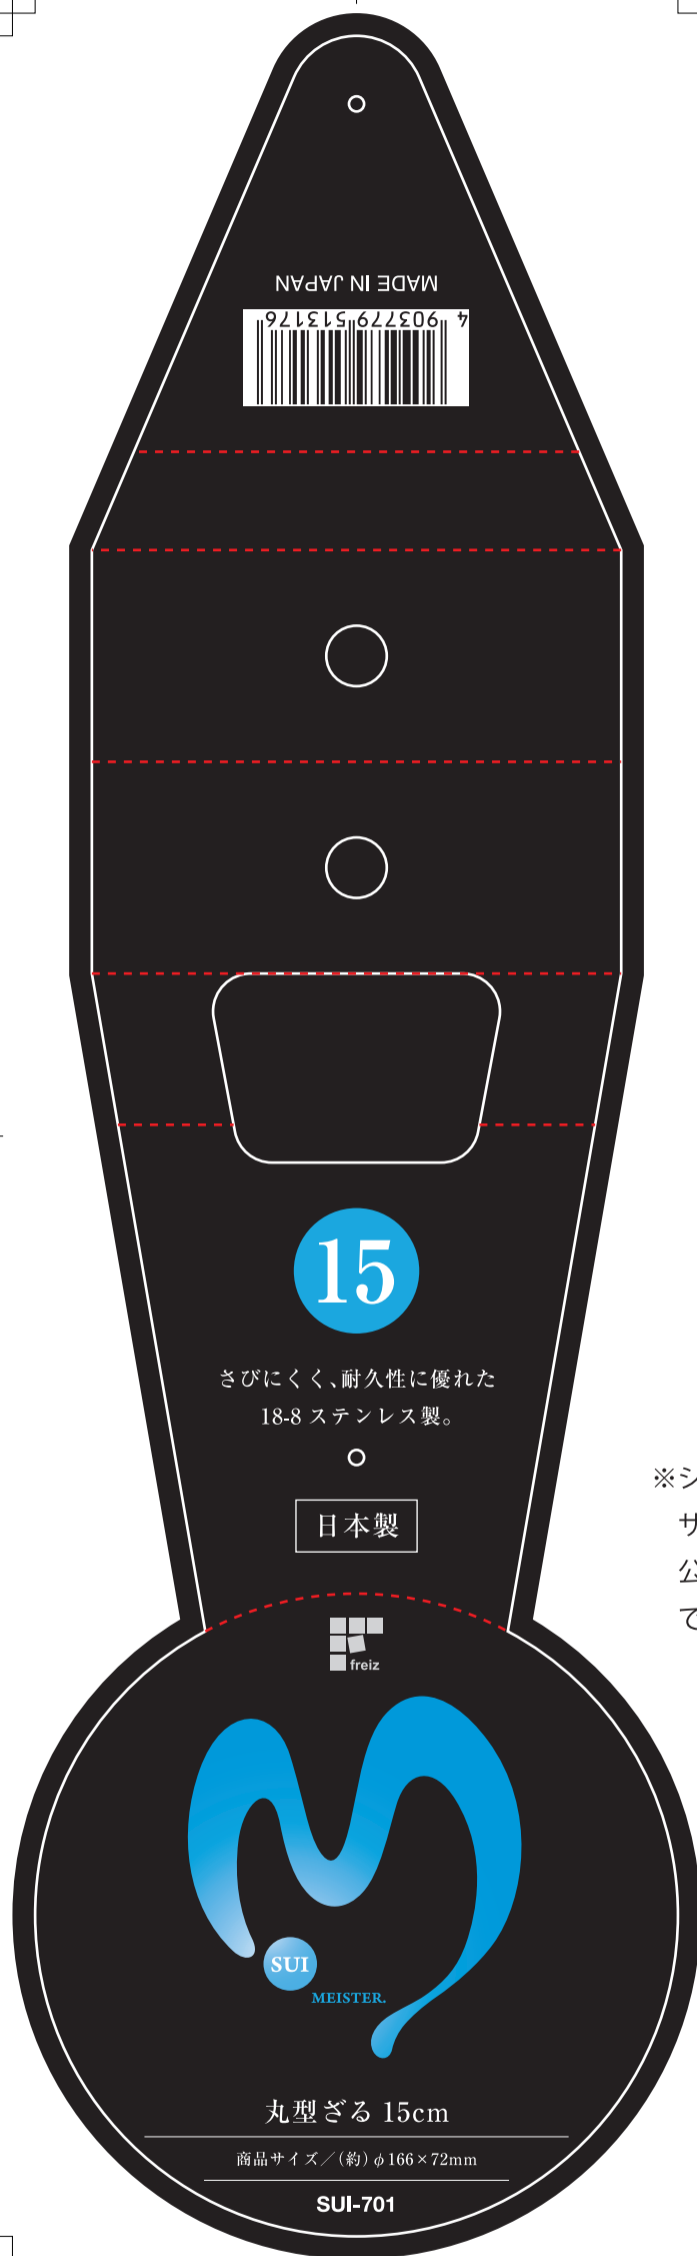

SUI-701 SUI マイスター 丸型ざる15cm

※シボ加工の強さ：  
 サンプルでいただいた、  
 公園の水飲み場の写真くらい  
 をお願いします。(全アイテム共通)

SUI-701  
 丸型ざる15cm

この度は、お買い求め頂きまして誠にありがとうございます。  
 ご使用前に取扱説明をよくお読みの上、正しく使用してください。  
 お読みになった後は、必ず保管してください。

<△取扱上の注意>