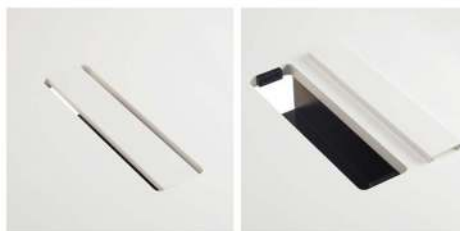

[共通仕様]

- 天板 / 表面材・メラミン化粧板 エッジABS樹脂エッジ巻 30mm厚
- 脚部 / スチール楕円パイプ (80×25) 焼付塗装 アジャスター付
- 組立式

[天板カラー] ※品番の□□にカラーを指定してください。

●木目スタンダード

DW ダークウッド **WN** ウォールナット **LO** ライトオーク
 (抗菌) (抗菌) (抗菌)
 (指紋レス) (指紋レス) (指紋レス)

●プレーン

MG マットグレイ **OW** オフホワイト
 (抗菌) (抗菌)
 (指紋レス)

〈指紋レス〉：指紋などの汚れが目立ちにくいメラミン化粧板です。

別製対応 …SIAA登録の抗ウイルス・抗菌天板での製作が可能です。
 詳細はP.013をご覧ください。

[脚部カラー] ※品番の■にカラーを指定してください。

B ブラック **H** ホワイト

■ワイヤリングBOX

カバーを外し、電源タップやケーブル等を収納できます。
 天板カラーLO、OWはホワイト色カバー、
 DW、WN、MGはブラック色カバーとなります。
 W450×D115×H100