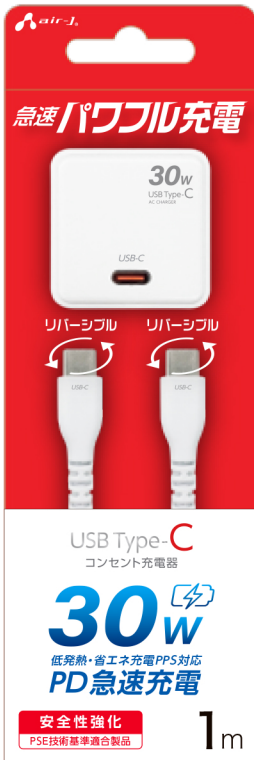

急速パワフル充電

USB Type-C

コンセント充電器

コンパクトなのに**超絶**パワフル!!

30W

低発熱・省エネ充電PPS対応
PD急速充電

持ち運びに便利なコンパクト充電器とUSB-Cケーブルのセット

- USB-Cコネクタ対応の家庭用コンセントタイプAC充電器です。折りたたみプラグ式キューブ型で場所を取りません。
- 高出力30W PD対応でスマートフォンなどの急速パワフル充電が可能!!
- USB Type-C搭載最新スマホにも対応!!

適合機種
USB-C対応のスマホ、タブレット、モバイルバッテリー

安全性強化
熱に強い 火災を防ぐ
本体耐熱PC+トラッキング防止
PSE技術基準適合商品

折りたたみ
スイング
プラグ採用

仕様 [充電器]
・入力:AC100V~240V 50/60Hz 0.8A(MAX)
・出力:DC5V/3A、9V/3A、12V/2.5A、15V/2A、20V/1.5A(MAX)
・PPS1:3.3-11V/3A PPS2:3.3-16V/2A
・サイズ:約W38×D38×H38mm ・本体重量:約53g ・素材:PC
[ケーブル]
・USB2.0 ・最大480Mbps転送 ・素材:PVC