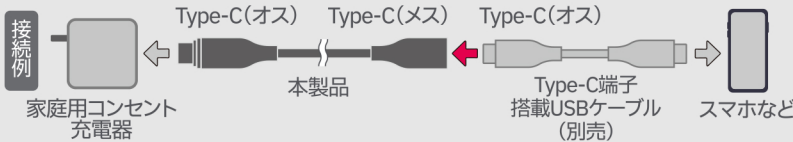

# ふわふわ 延長ケーブル

超柔らか

ケーブルの長さが足りない時に!

USB-C<sup>TM</sup>  
Charge & Sync USB Cable

ケーブルの長さが  
足りない時に!

驚くほどの耐久性

あっという間に充電

シリコン素材採用の柔らかく断線に強いType-C延長ケーブル。  
お手持ちのType-Cケーブルを簡単に延長!  
折れやすいコネクタ端子根本部分を亜鉛合金で徹底強化。  
しなやかさと耐久性を高次元で両立!