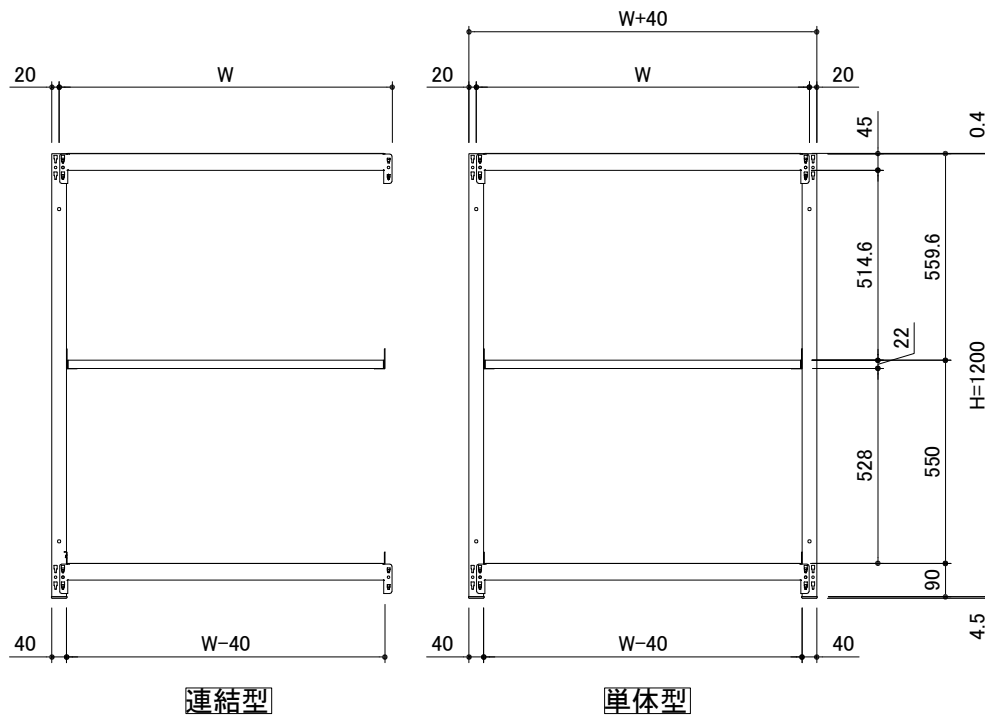

本体外寸法

W+42.3
D+ 2.8
H+ 4.9

100kg/段
700kg/連
※等分布荷重とする

品番	H	W	D	d	段数
M14333SB	1200	902	335	320	3段
M14333BSB					
M14343SB			435	420	
M14343BSB					

作成日
2022/07/04

検図
ohashi

TRUSCO トラスコ中山株式会社

品名 M1型ボルトレス軽量棚
棚段数3段 サテンブラック

品番
M14333SB~M14343BSB

Scale
Free