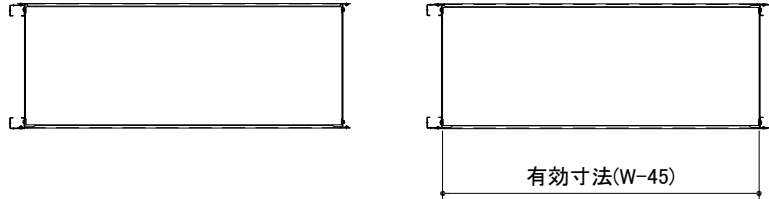

本体外寸法

W+42.3
D+ 2.8
H+ 4.9

100kg/段
700kg/連
※等分布荷重とする

品番	H	W	D	d	段数
M14333SB	1200	902	335	320	3段
M14333BSB					
M14343SB			435	420	
M14343BSB					

作成日
2022/07/04

検図
ohashi

TRUSCO トラスコ中山株式会社

品名 M1型ボルトレス軽量棚
棚段数3段 サテンブラック

品番
M14333SB~M14343BSB

Scale
Free