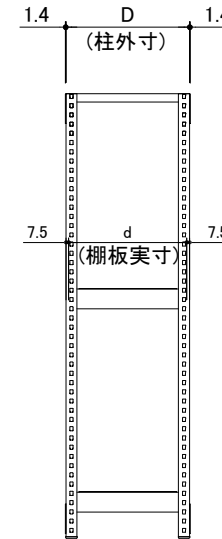

本体外寸法

W+42.3
D+ 2.8
H+ 4.9

100kg/段
700kg/連
※等分布荷重とする

品番	H	W	D	d	段数
M14333SB	1200	902	335	320	3段
M14333BSB					
M14343SB			435	420	
M14343BSB					

作成日
2022/07/04

検図
ohashi

TRUSCO トラスコ中山株式会社

品名 M1型ボルトレス軽量棚
棚段数3段 サテンブラック

品番
M14333SB~M14343BSB

Scale
Free